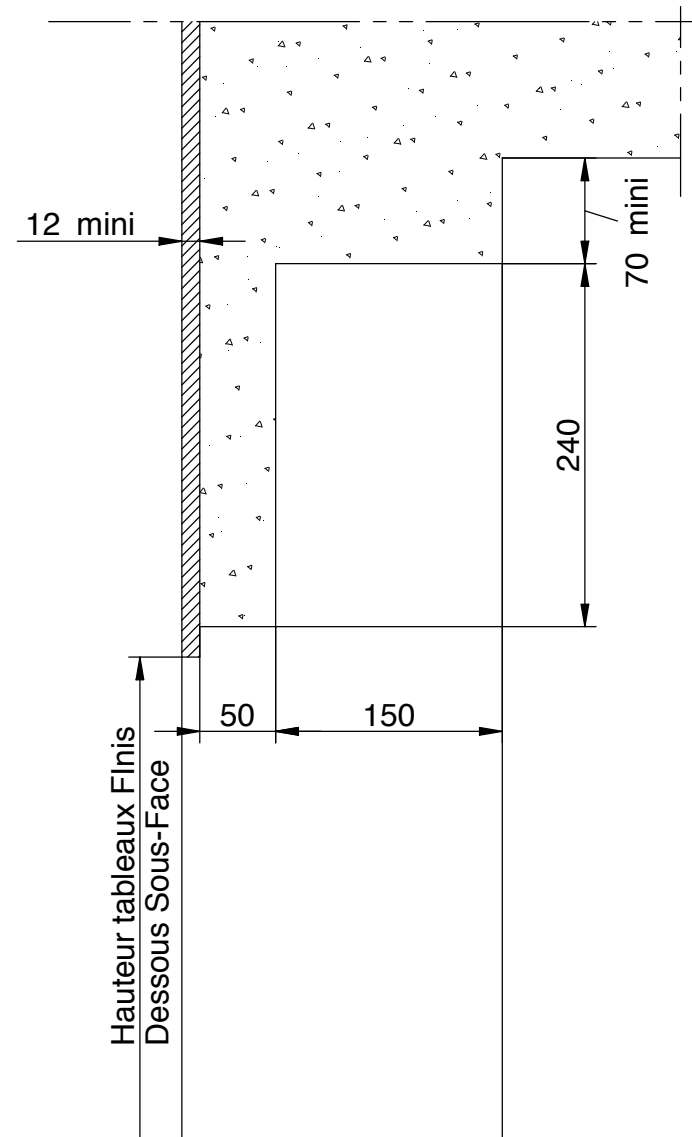

C.2.1 - RÉSERVATIONS MAÇONNERIE

Fenêtres et Porte-Fenêtres à Frappe NOVELIA

COFFRE SIMPLY FPEE

POSE EN APPLIQUE (Pose A)