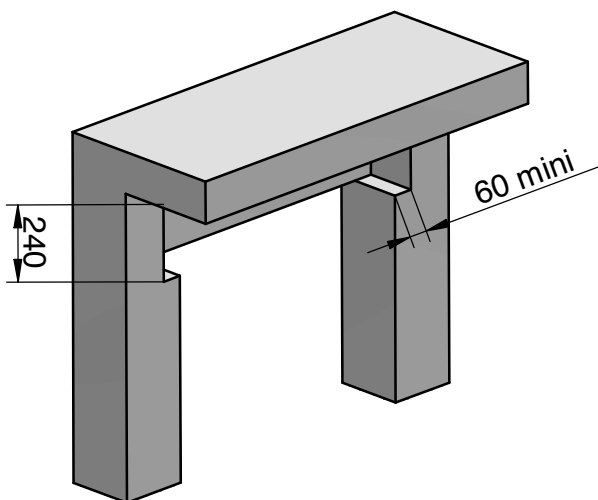

C.2.1 - RÉSERVATIONS MAÇONNERIE

Fenêtres et Porte-Fenêtres à Frappe NOVELIA

COFFRE SIMPLY FPEE

POSE EN APPLIQUE (Pose A)