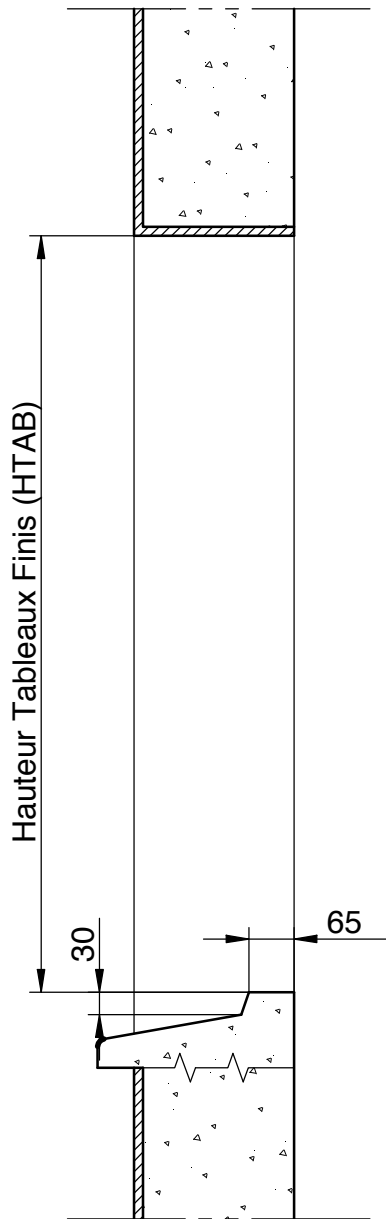

C.1.2 - RÉSERVATIONS MAÇONNERIE

Fenêtres et Porte-Fenêtres à Frappe NOVELIA

POSE EN TUNNEL AU NU INTÉRIEUR (Pose T)

Coupe Verticale Fenêtre