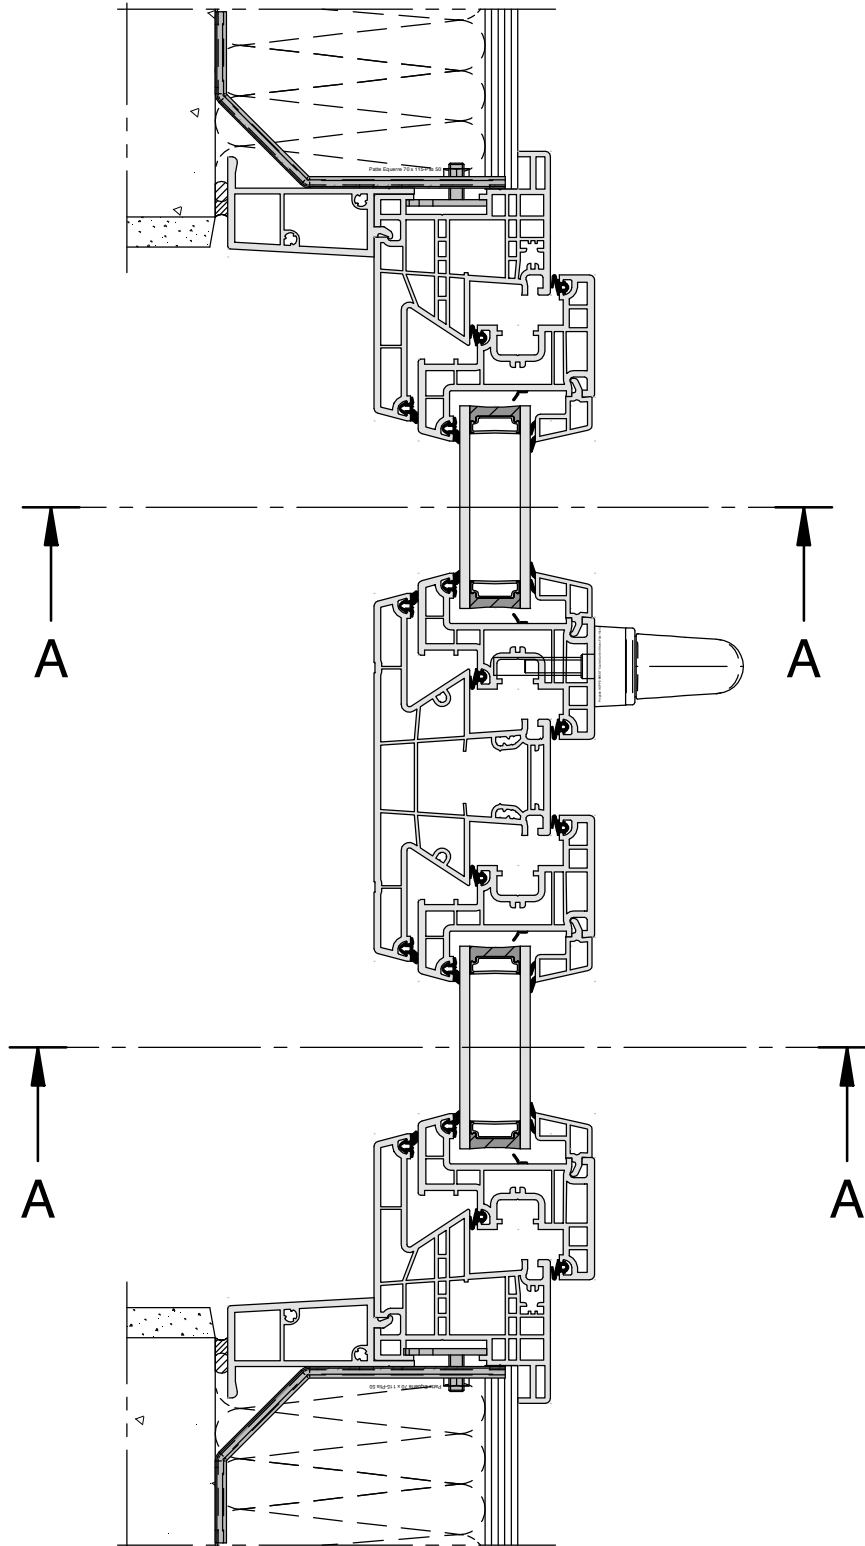

B - MISE EN ŒUVRE NEUF

**B2 - ALLÈGES, IMPOSTES
ET CHÂSSIS FIXES**

B2.1 - CHÂSSIS À FRAPPE NOVELIA

Coupe Horizontale Allège et Imposte Fixe
POSE EN DOUBLAGE 120 MM (Pose A)

1 Vantail

COUPE A-A

Echelle 1.3

B2.1 - CHÂSSIS À FRAPPE NOVELIA

Coupe Verticale Allège et Imposte Fixe

POSE EN DOUBLAGE 120 MM (Pose A)

Echelle 1.3

B2.2 - CHÂSSIS À FRAPPE NOVELIA

Coupe Horizontale Fenêtres 1 vantail avec Fixe latéral

POSE EN DOUBLAGE 120 MM (Pose A)

Echelle 1.3

B2.2 - CHÂSSIS À FRAPPE NOVELIA

Coupe Verticale Fenêtres 1 vantail avec Fixe latéral

POSE EN DOUBLAGE 120 MM (Pose A)

Echelle 1.3

B2.3 - CHÂSSIS À FRAPPE NOVELIA

Coupe Horizontale Porte-Fenêtres 1 vantail Seuil 20 mm avec Fixe latéral

POSE EN DOUBLAGE 120 MM (Pose A)

Echelle 1.3

B2.3 - CHÂSSIS À FRAPPE NOVELIA

Coupe Verticale Porte-Fenêtres 1 vantail Seuil 20 mm avec Fixe latéral

POSE EN DOUBLAGE 120 MM (Pose A)

Echelle 1.3

C - RÉSERVATIONS MAÇONNERIE