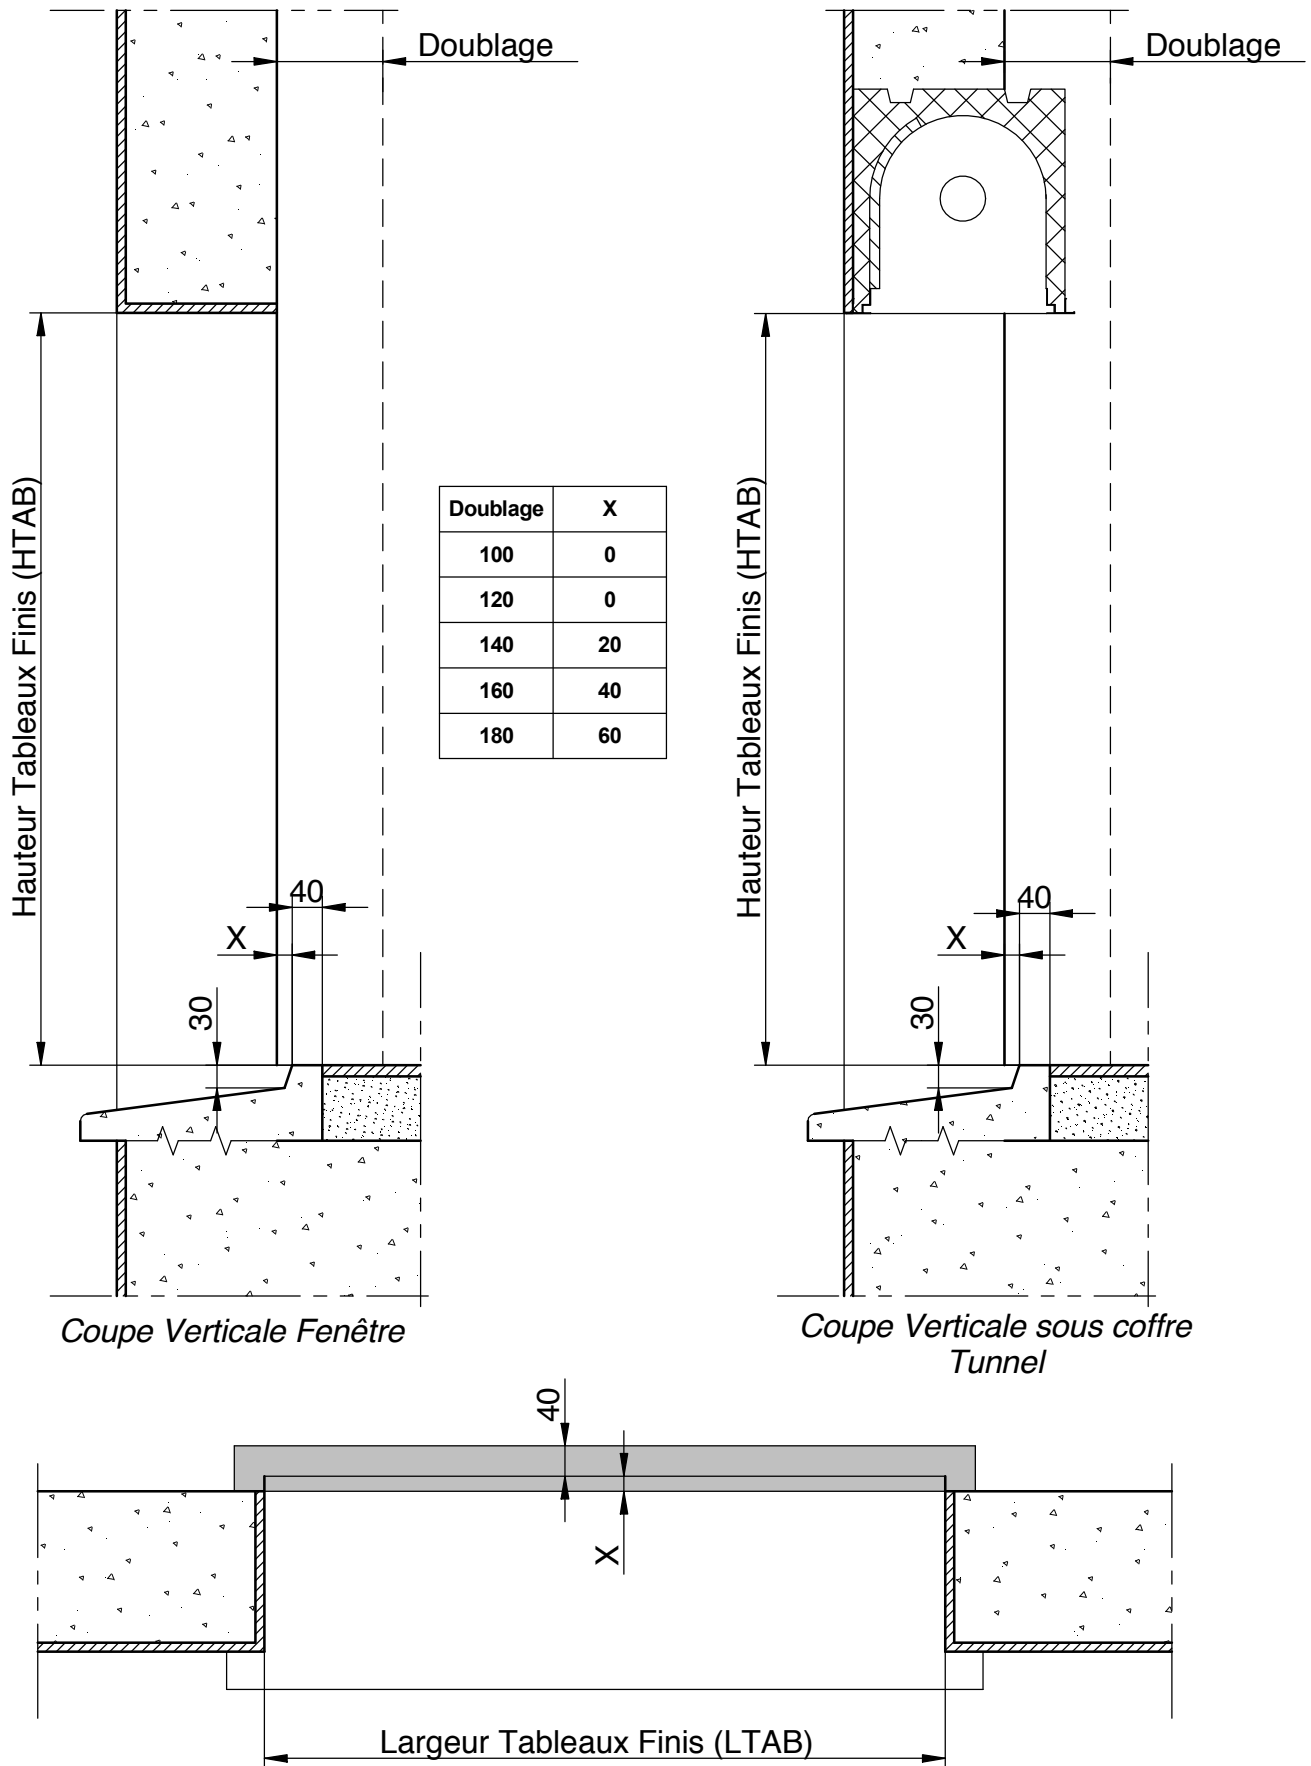

C.1.6 - RÉSERVATIONS MAÇONNERIE

Porte-Fenêtres à Frappe NOVELIA

POSE EN APPLIQUE (Pose A)