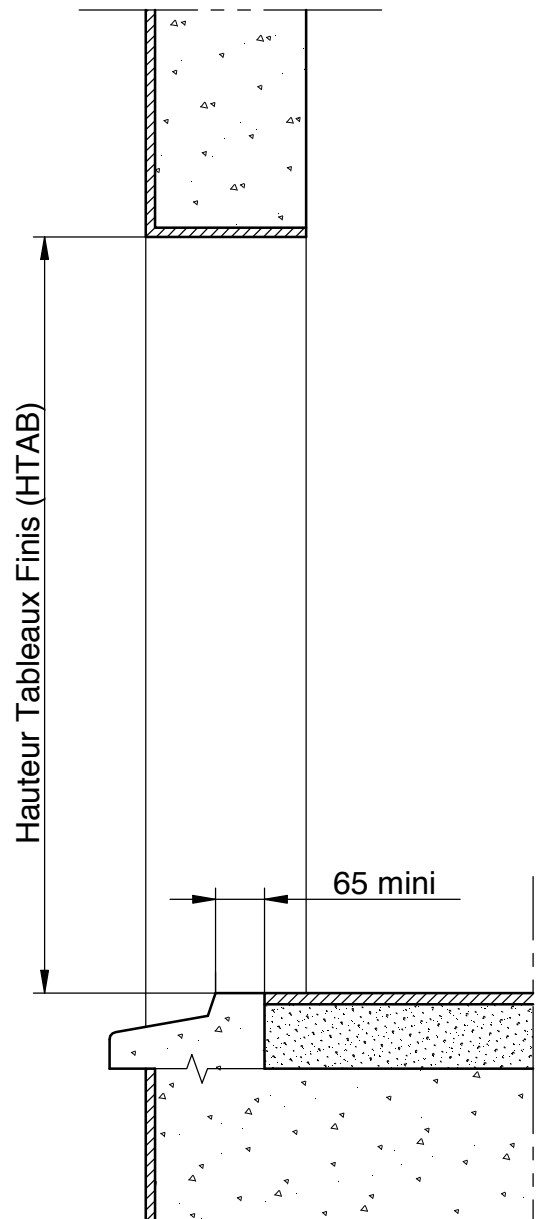

POSE EN DOUBLAGE 120 MM (Pose A)

Echelle 1.3

B2.3 - CHÂSSIS À FRAPPE NOVELIA

Coupe Verticale Porte-Fenêtres 1 vantail Seuil 20 mm avec Fixe latéral

POSE EN DOUBLAGE 120 MM (Pose A)

Echelle 1.3

C - RÉSERVATIONS MAÇONNERIE

C1 - CHÂSSIS À FRAPPE

C.1.1 - RÉSERVATIONS MAÇONNERIE

Fenêtres et Porte-Fenêtres à Frappe NOVELIA

POSE EN TUNNEL EN MILIEU DE MUR (Pose TM)

Coupe Verticale Fenêtre

Coupe Verticale Porte-Fenêtre

C.1.2 - RÉSERVATIONS MAÇONNERIE