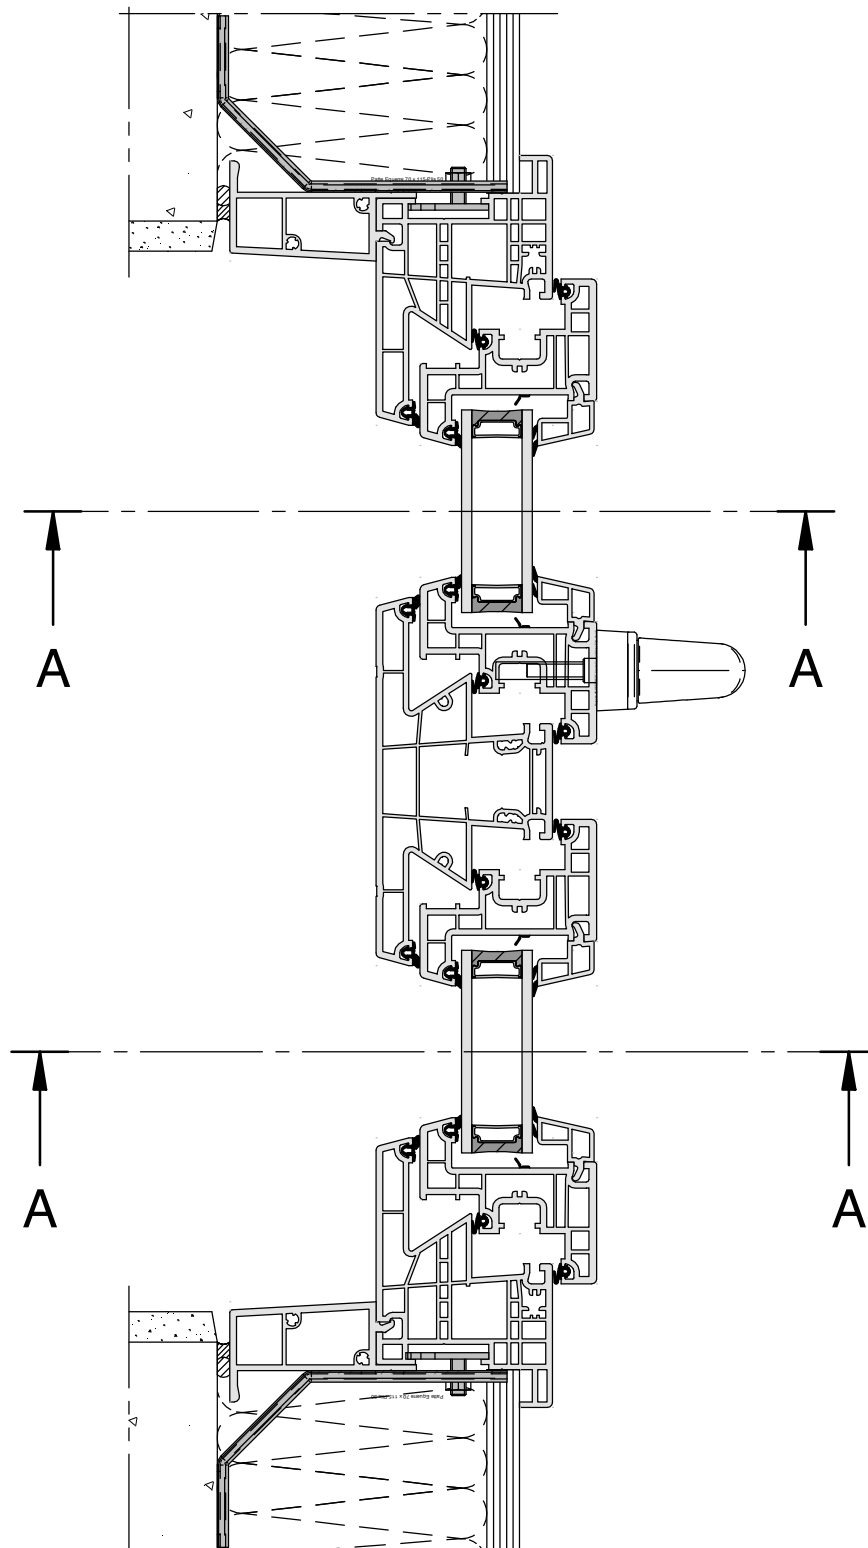

B - MISE EN ŒUVRE NEUF

**B2 - ALLÈGES, IMPOSTES
ET CHÂSSIS FIXES**

B2.1 - CHÂSSIS À FRAPPE NOVELIA

Coupe Horizontale Allège et Imposte Fixe
POSE EN DOUBLAGE 120 MM (Pose A)

1 Vantail

COUPE A-A

Echelle 1.3

B2.1 - CHÂSSIS À FRAPPE NOVELIA

Coupe Verticale Allège et Imposte Fixe

POSE EN DOUBLAGE 120 MM (Pose A)

Echelle 1.3

B2.2 - CHÂSSIS À FRAPPE NOVELIA

Coupe Horizontale Fenêtres 1 vantail avec Fixe latéral

POSE EN DOUBLAGE 120 MM (Pose A)

Echelle 1.3

B2.2 - CHÂSSIS À FRAPPE NOVELIA

Coupe Verticale Fenêtres 1 vantail avec Fixe latéral

POSE EN DOUBLAGE 120 MM (Pose A)

Echelle 1.3

B2.3 - CHÂSSIS À FRAPPE NOVELIA

Coupe Horizontale Porte-Fenêtres 1 vantail Seuil 20 mm avec Fixe latéral

POSE EN DOUBLAGE 120 MM (Pose A)

Echelle 1.3

B2.3 - CHÂSSIS À FRAPPE NOVELIA

Coupe Verticale Porte-Fenêtres 1 vantail Seuil 20 mm avec Fixe latéral

POSE EN DOUBLAGE 120 MM (Pose A)

Echelle 1.3

C - RÉSERVATIONS MAÇONNERIE