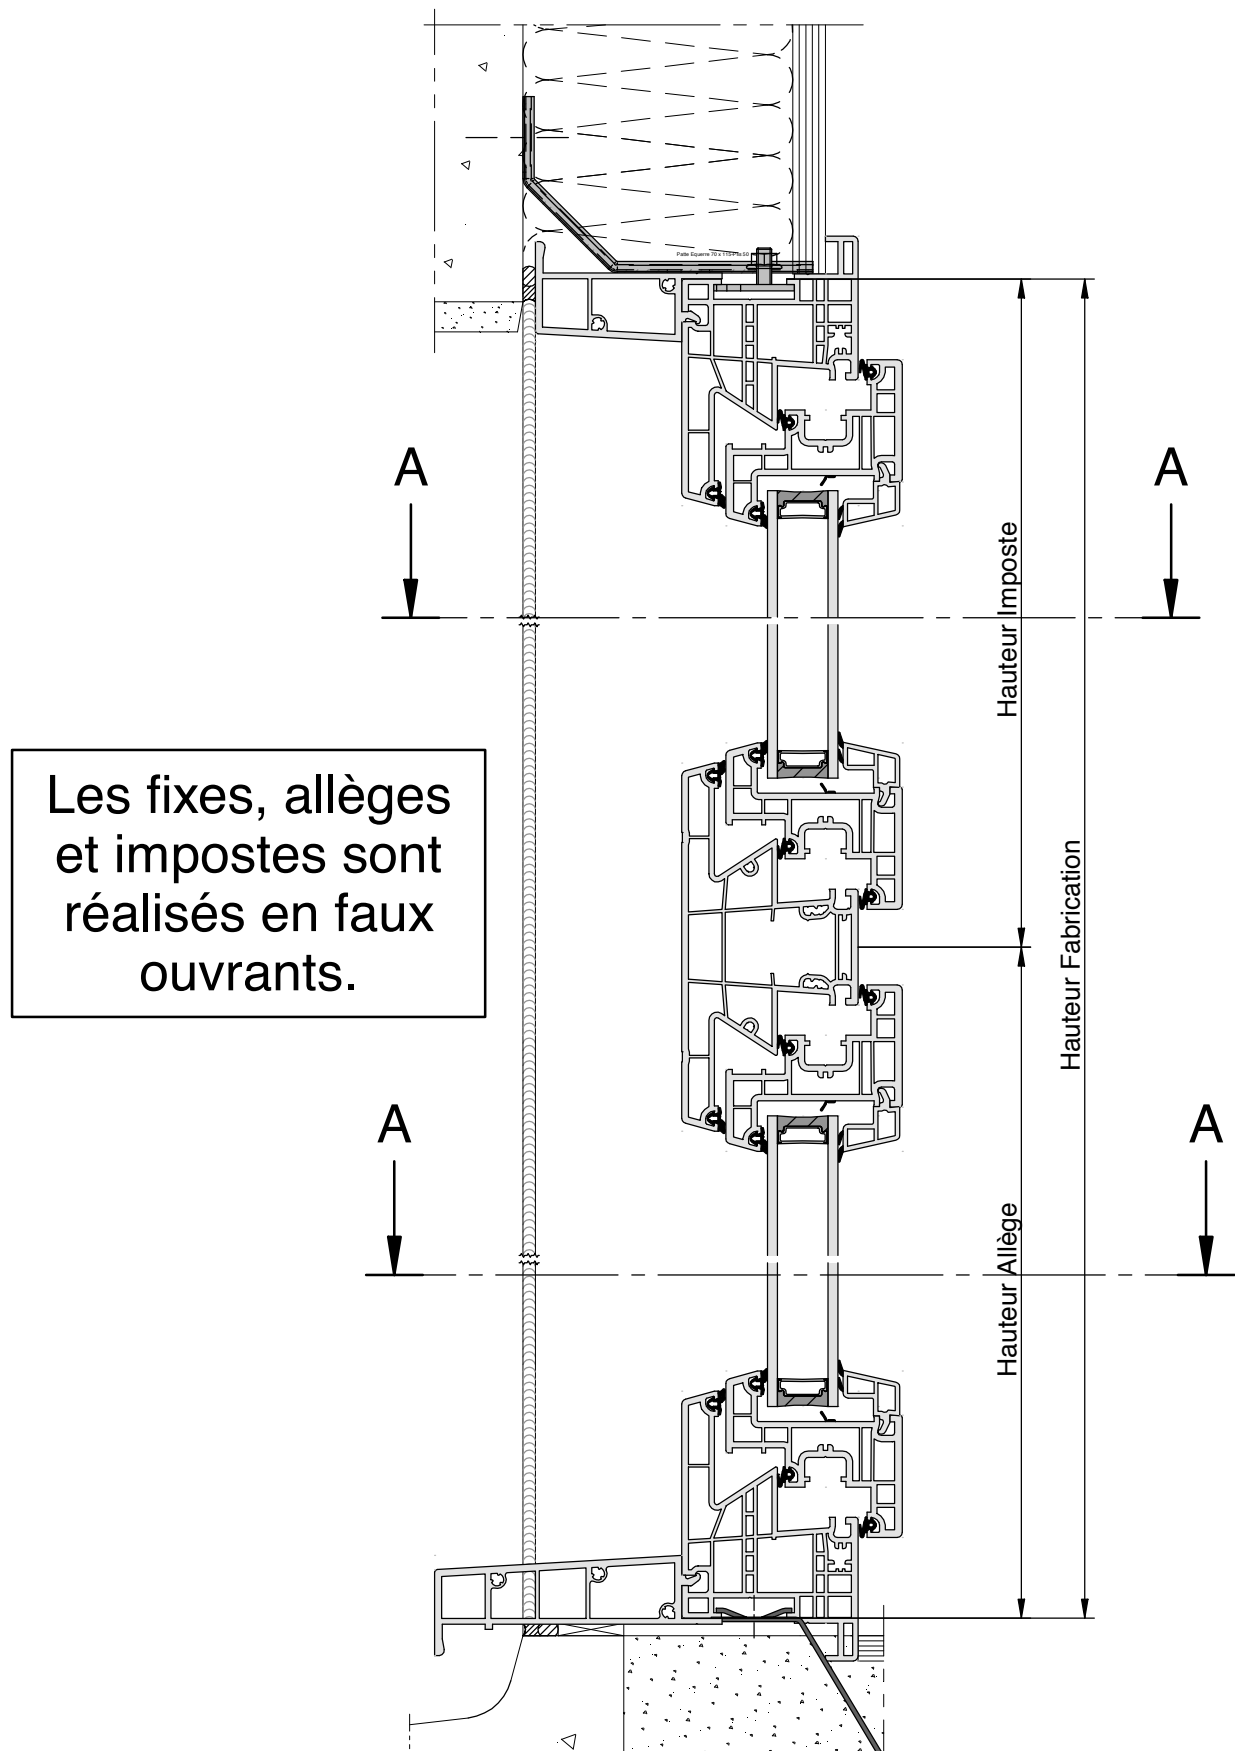

B - MISE EN ŒUVRE NEUF

**B2 - ALLÈGES, IMPOSTES
ET CHÂSSIS FIXES**

B2.1 - CHÂSSIS À FRAPPE NOVELIA

Coupe Horizontale Allège et Imposte Fixe
POSE EN DOUBLAGE 120 MM (Pose A)

1 Vantail

COUPE A-A

Echelle 1.3

B2.1 - CHÂSSIS À FRAPPE NOVELIA

Coupe Verticale Allège et Imposte Fixe

POSE EN DOUBLAGE 120 MM (Pose A)

Echelle 1.3

B2.2 - CHÂSSIS À FRAPPE NOVELIA

Coupe Horizontale Fenêtres 1 vantail avec Fixe latéral

POSE EN DOUBLAGE 120 MM (Pose A)

Echelle 1.3

B2.2 - CHÂSSIS À FRAPPE NOVELIA

Coupe Verticale Fenêtres 1 vantail avec Fixe latéral

POSE EN DOUBLAGE 120 MM (Pose A)

Echelle 1.3

B2.3 - CHÂSSIS À FRAPPE NOVELIA

Coupe Horizontale Porte-Fenêtres 1 vantail Seuil 20 mm avec Fixe latéral

POSE EN DOUBLAGE 120 MM (Pose A)

Echelle 1.3

B2.3 - CHÂSSIS À FRAPPE NOVELIA

Coupe Verticale Porte-Fenêtres 1 vantail Seuil 20 mm avec Fixe latéral

POSE EN DOUBLAGE 120 MM (Pose A)

Echelle 1.3

C - RÉSERVATIONS MAÇONNERIE