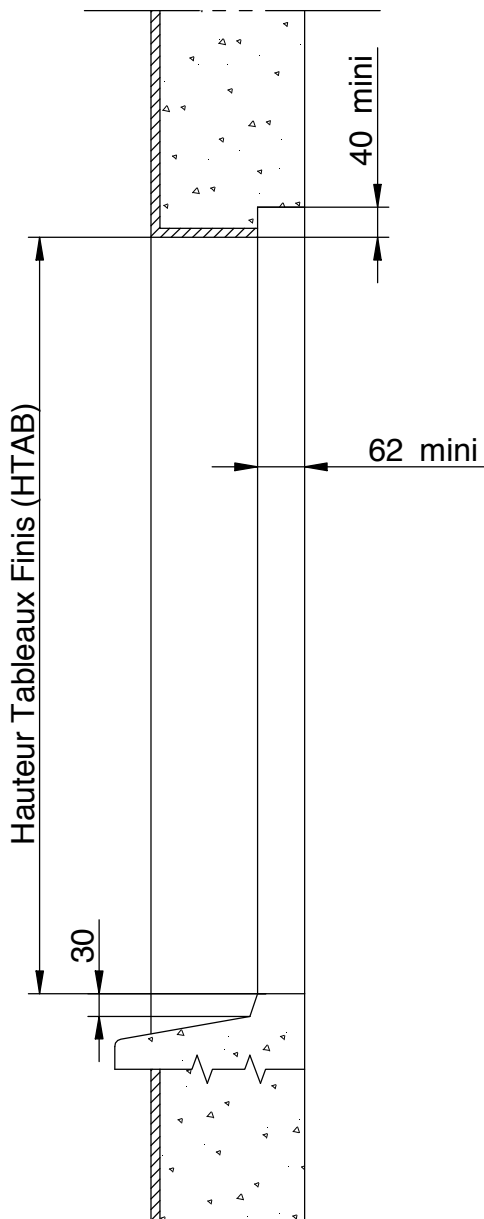

C.1.3 - RÉSERVATIONS MAÇONNERIE

Fenêtres et Porte-Fenêtres à Frappe NOVELIA

POSE EN FEUILLURE (Pose F)

Coupe Verticale Fenêtre