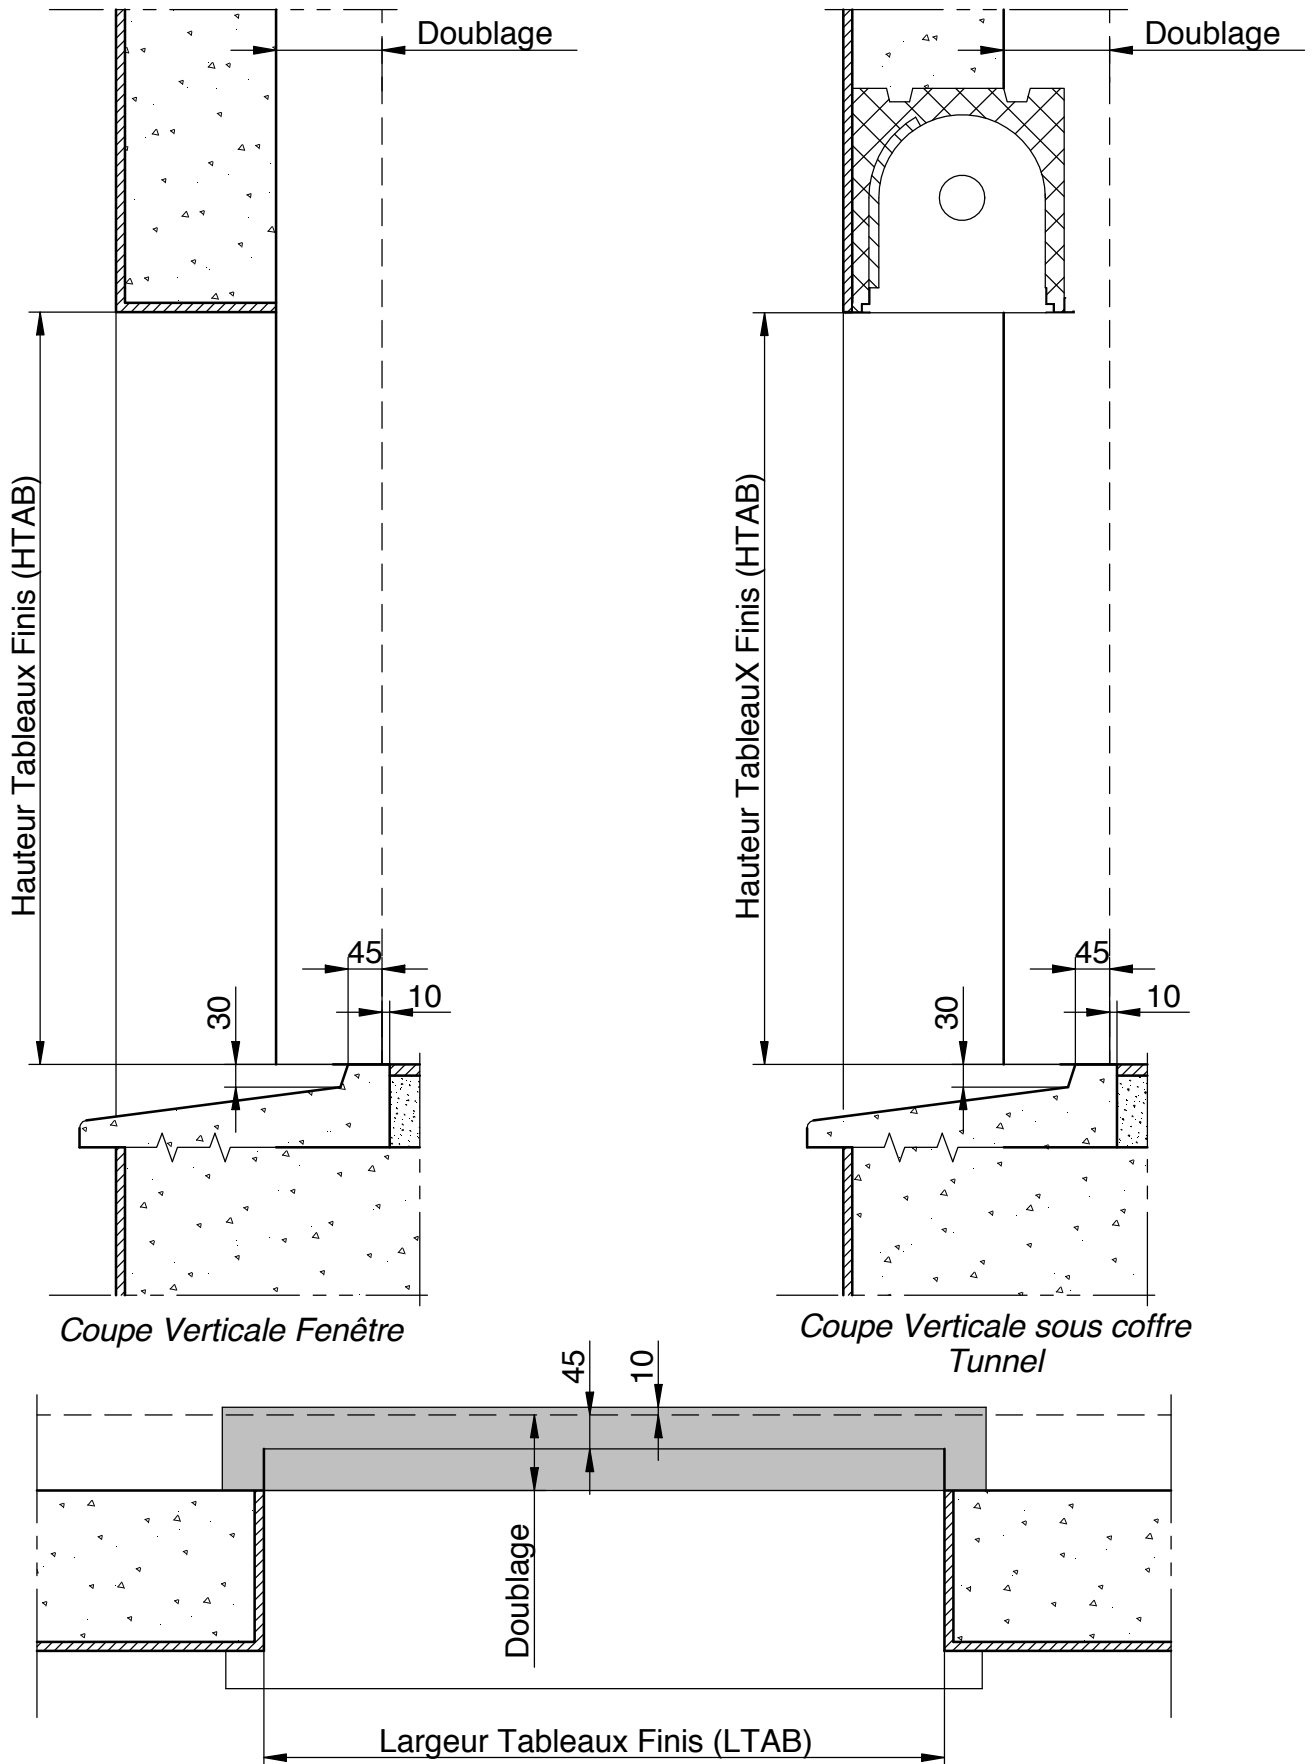

Coupe Verticale Fenêtre

Coupe Verticale sous coffre Tunnel

C.1.5 - RÉSERVATIONS MAÇONNERIE

Fenêtres à Frappe NOVELIA

POSE EN APPLIQUE (Pose A)

C.1.6 - RÉSERVATIONS MAÇONNERIE

Porte-Fenêtres à Frappe NOVELIA

POSE EN APPLIQUE (Pose A)

C.1.7 - RÉSERVATIONS MAÇONNERIE

Porte-Fenêtres Seuil 20 mm à Frappe NOVELIA

POSE EN APPLIQUE (Pose A)

C - RÉSERVATIONS MAÇONNERIE

C2 - COFFRE INTÉGRÉ SIMPLY

C.2.1 - RÉSERVATIONS MAÇONNERIE