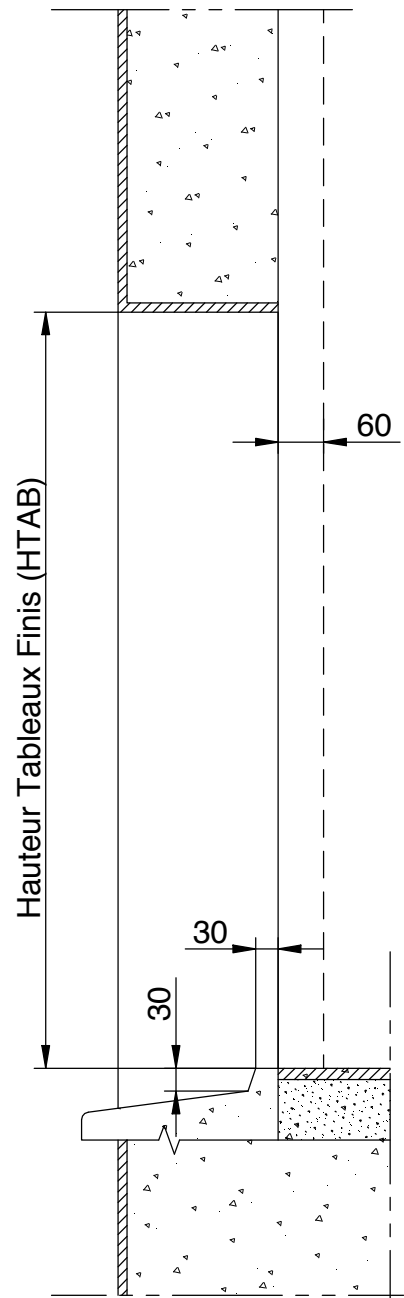

Coupe Verticale sous coffre Tunnel