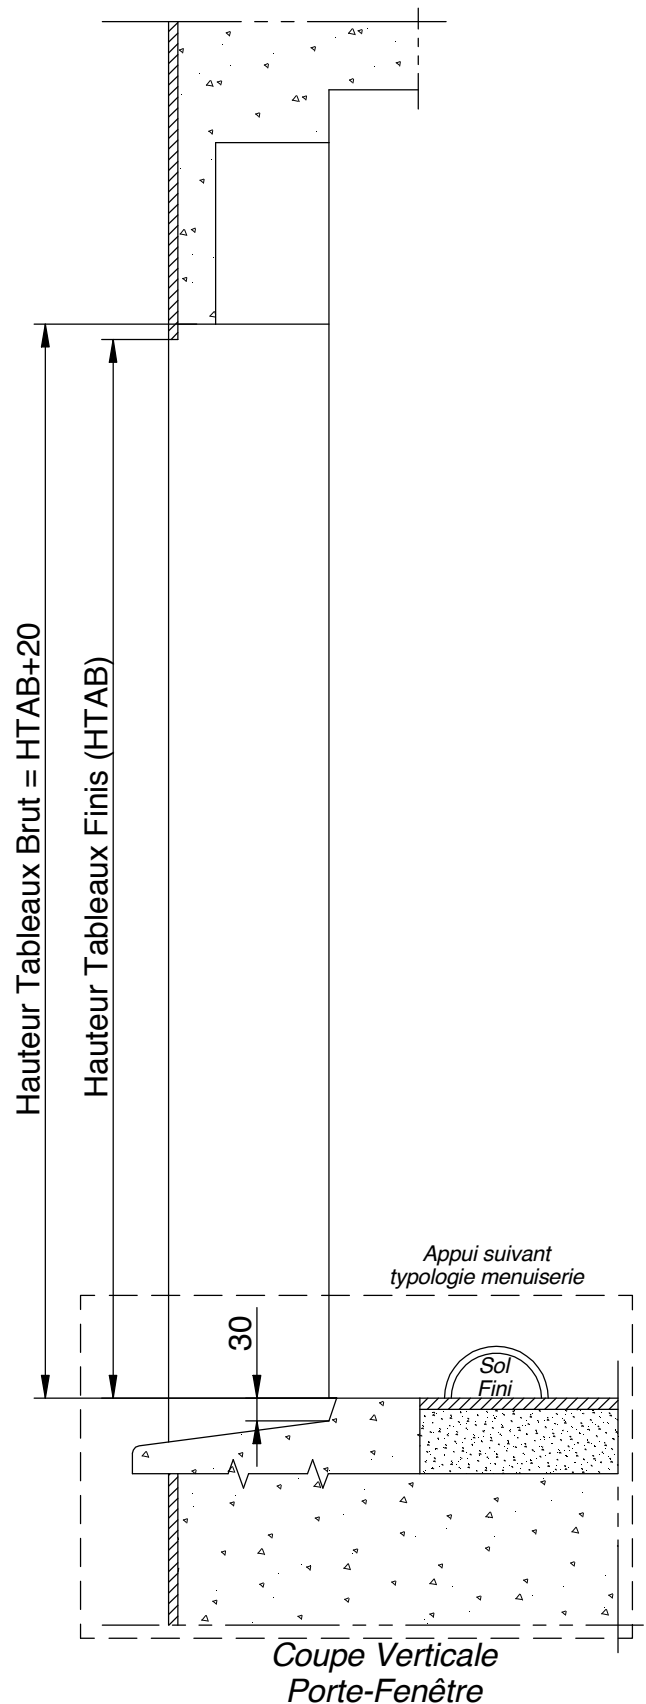

C.2.1 - RÉSERVATIONS MAÇONNERIE

Fenêtres et Porte-Fenêtres à Frappe NOVELIA

COFFRE SIMPLY FPEE

POSE EN APPLIQUE (Pose A)