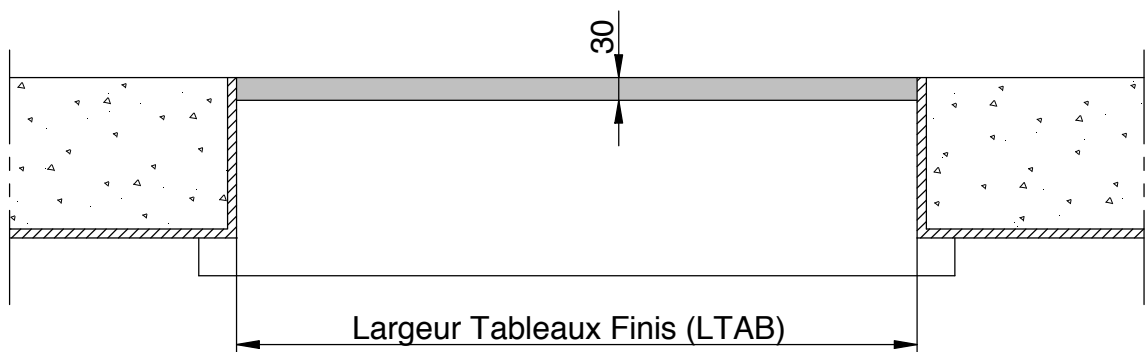

Coupe Verticale Fenêtre

Coupe Verticale sous coffre Tunnel