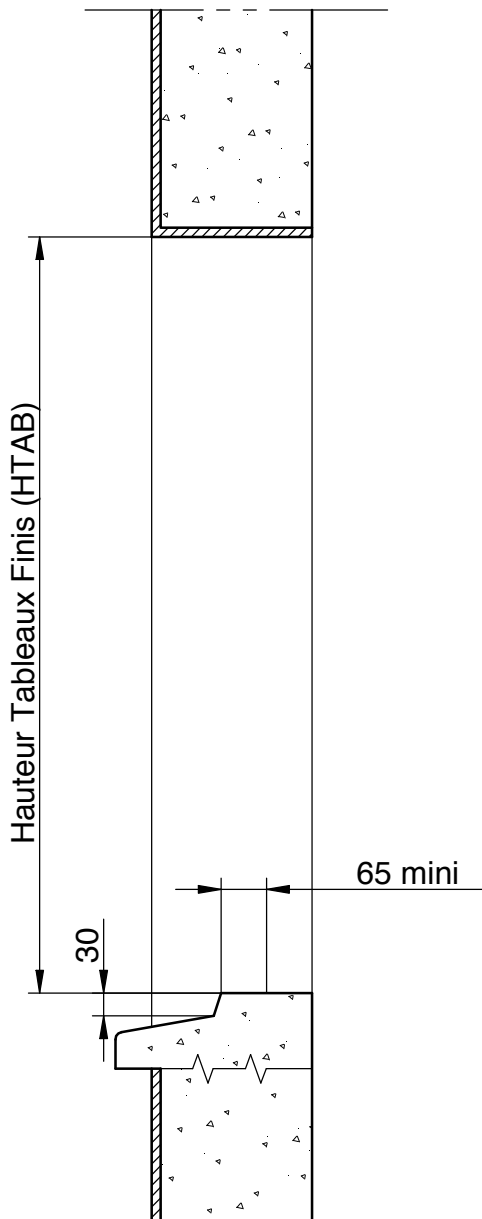

C.1.1 - RÉSERVATIONS MAÇONNERIE

Fenêtres et Porte-Fenêtres à Frappe NOVELIA

POSE EN TUNNEL EN MILIEU DE MUR (Pose TM)

Coupe Verticale Fenêtre