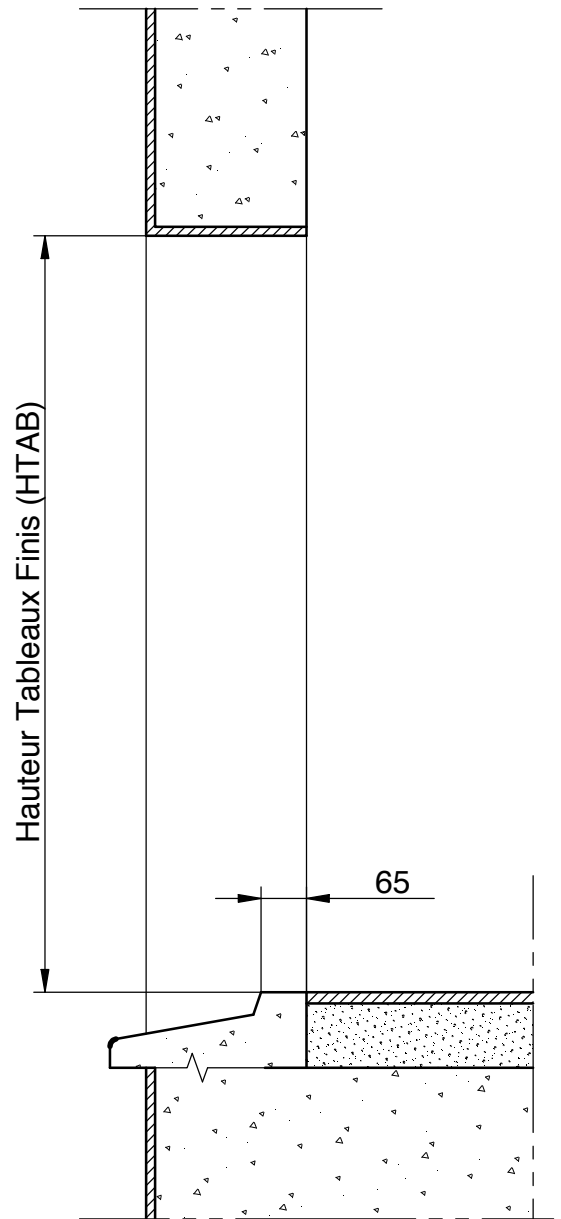

Coupe Verticale Porte-Fenêtre