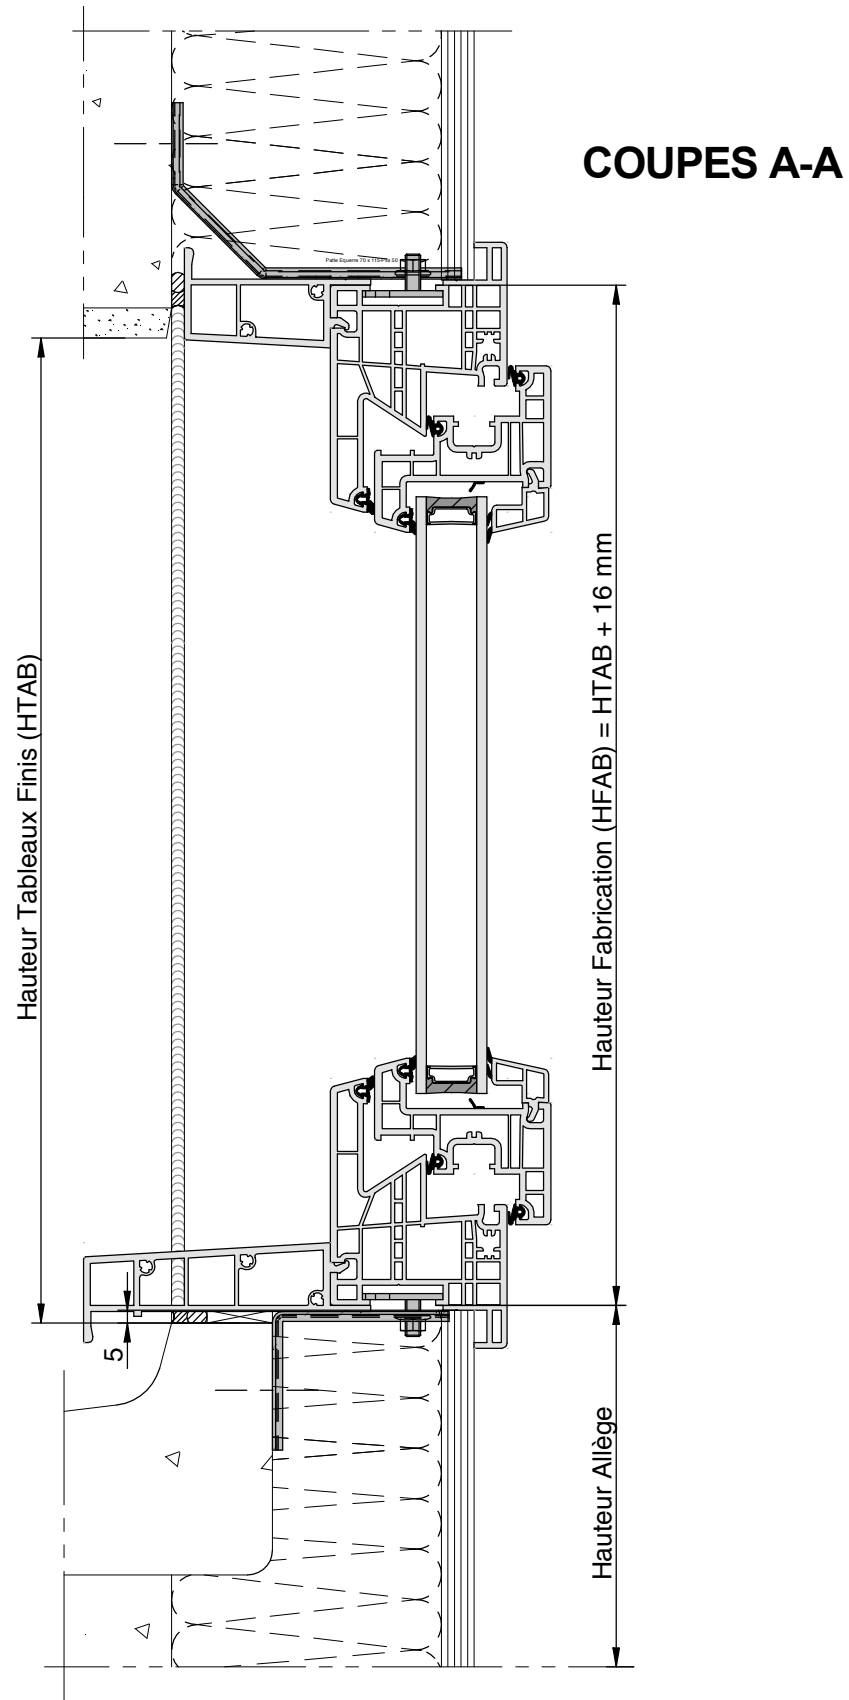

B - MISE EN ŒUVRE NEUF

**B2 - ALLÈGES, IMPOSTES
ET CHÂSSIS FIXES**

B2.1 - CHÂSSIS À FRAPPE NOVELIA

Coupe Horizontale Allège et Imposte Fixe
POSE EN DOUBLAGE 120 MM (Pose A)

1 Vantail

COUPE A-A

Echelle 1.3

B2.1 - CHÂSSIS À FRAPPE NOVELIA

Coupe Verticale Allège et Imposte Fixe

POSE EN DOUBLAGE 120 MM (Pose A)

Echelle 1.3

B2.2 - CHÂSSIS À FRAPPE NOVELIA

Coupe Horizontale Fenêtres 1 vantail avec Fixe latéral

POSE EN DOUBLAGE 120 MM (Pose A)

Echelle 1.3

B2.2 - CHÂSSIS À FRAPPE NOVELIA

Coupe Verticale Fenêtres 1 vantail avec Fixe latéral

POSE EN DOUBLAGE 120 MM (Pose A)

Echelle 1.3

B2.3 - CHÂSSIS À FRAPPE NOVELIA

Coupe Horizontale Porte-Fenêtres 1 vantail Seuil 20 mm avec Fixe latéral

POSE EN DOUBLAGE 120 MM (Pose A)

Echelle 1.3

B2.3 - CHÂSSIS À FRAPPE NOVELIA

Coupe Verticale Porte-Fenêtres 1 vantail Seuil 20 mm avec Fixe latéral

POSE EN DOUBLAGE 120 MM (Pose A)

Echelle 1.3

C - RÉSERVATIONS MAÇONNERIE