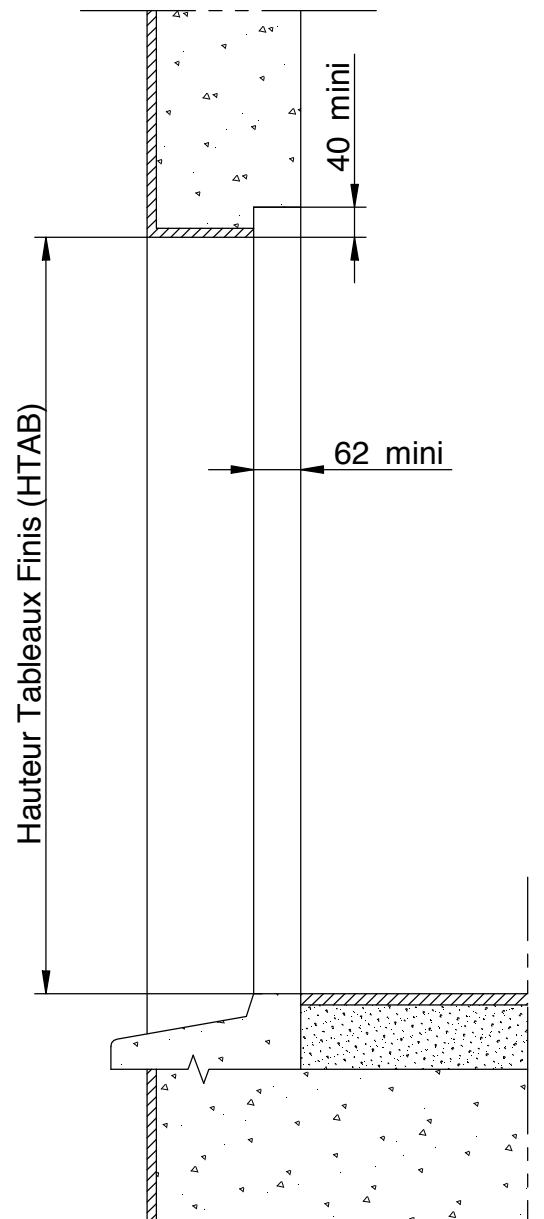

Coupe Verticale Porte-Fenêtre