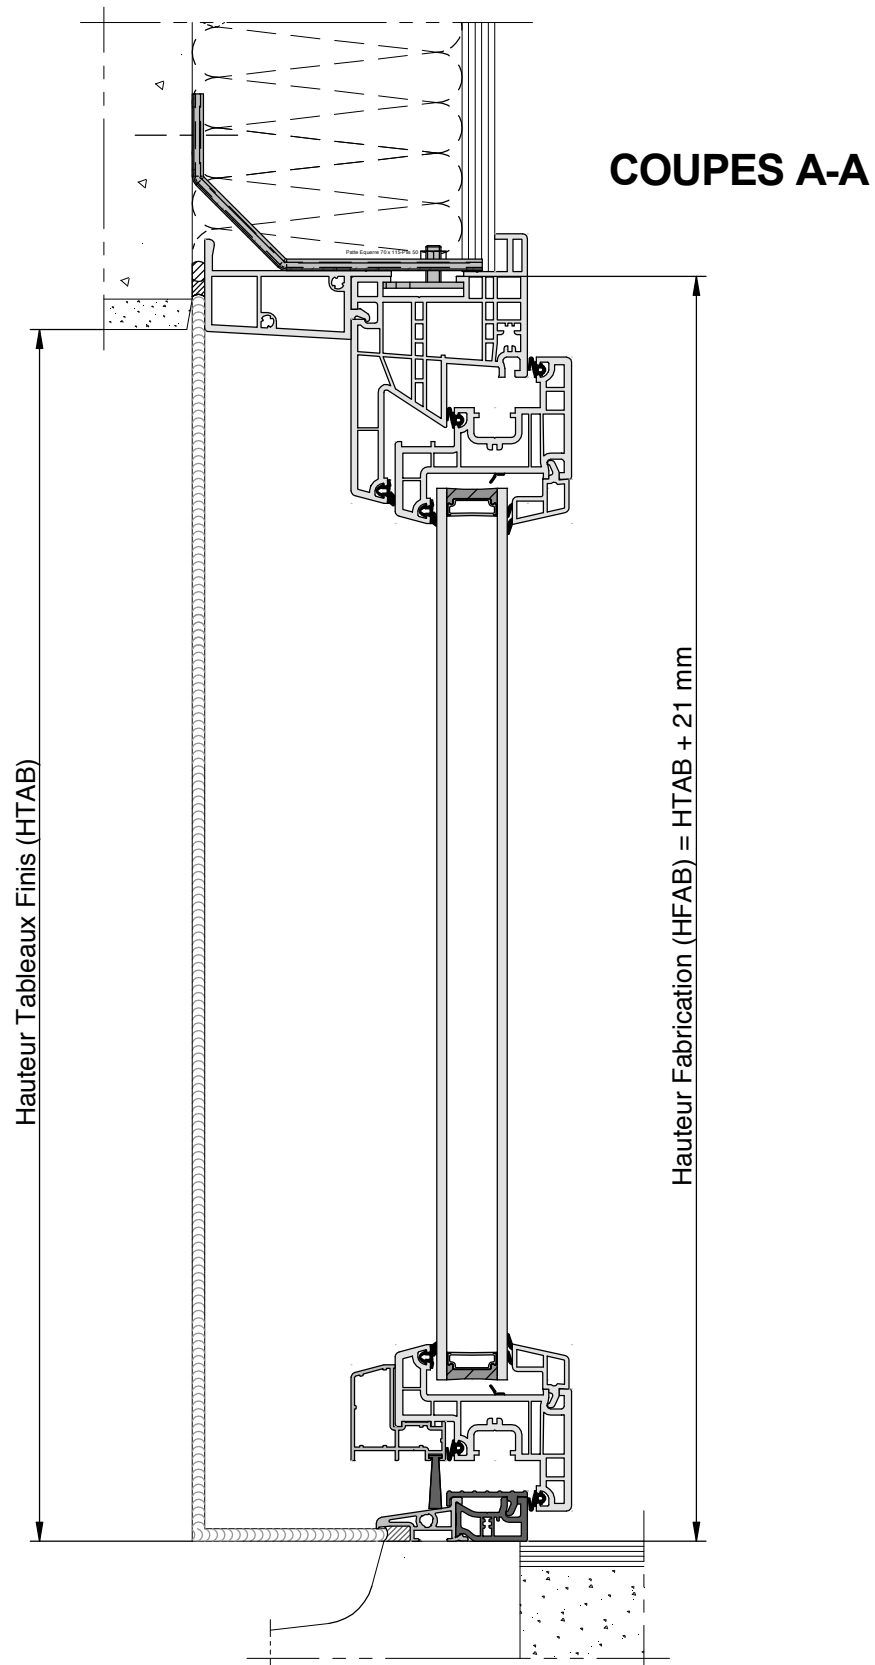

B - MISE EN ŒUVRE NEUF

**B2 - ALLÈGES, IMPOSTES
ET CHÂSSIS FIXES**

B2.1 - CHÂSSIS À FRAPPE NOVELIA

Coupe Horizontale Allège et Imposte Fixe
POSE EN DOUBLAGE 120 MM (Pose A)

1 Vantail

COUPE A-A

Echelle 1.3

B2.1 - CHÂSSIS À FRAPPE NOVELIA

Coupe Verticale Allège et Imposte Fixe

POSE EN DOUBLAGE 120 MM (Pose A)

Echelle 1.3

B2.2 - CHÂSSIS À FRAPPE NOVELIA

Coupe Horizontale Fenêtres 1 vantail avec Fixe latéral

POSE EN DOUBLAGE 120 MM (Pose A)

Echelle 1.3

B2.2 - CHÂSSIS À FRAPPE NOVELIA

Coupe Verticale Fenêtres 1 vantail avec Fixe latéral

POSE EN DOUBLAGE 120 MM (Pose A)

Echelle 1.3

B2.3 - CHÂSSIS À FRAPPE NOVELIA

Coupe Horizontale Porte-Fenêtres 1 vantail Seuil 20 mm avec Fixe latéral

POSE EN DOUBLAGE 120 MM (Pose A)

Echelle 1.3

B2.3 - CHÂSSIS À FRAPPE NOVELIA

Coupe Verticale Porte-Fenêtres 1 vantail Seuil 20 mm avec Fixe latéral

POSE EN DOUBLAGE 120 MM (Pose A)

Echelle 1.3

C - RÉSERVATIONS MAÇONNERIE