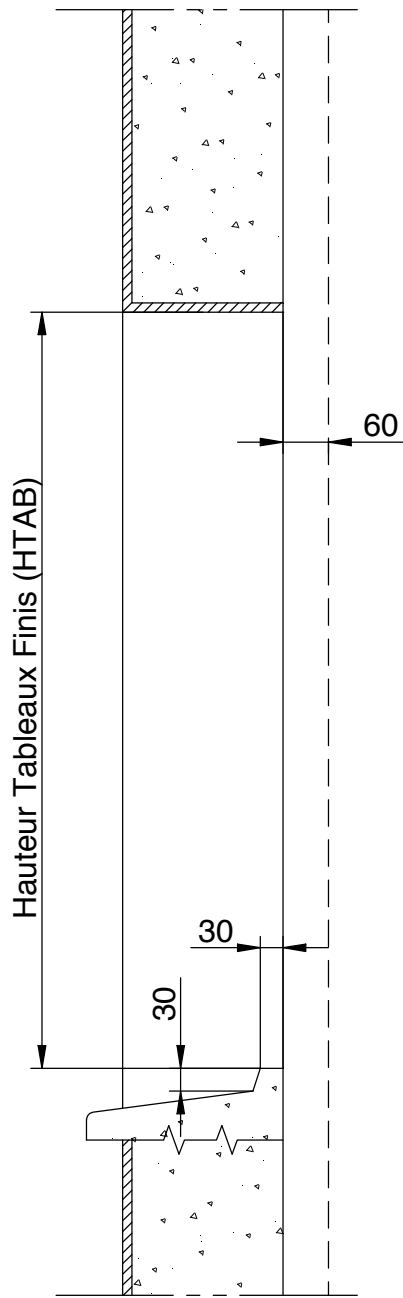

B - MISE EN ŒUVRE NEUF

**B2 - ALLÈGES, IMPOSTES
ET CHÂSSIS FIXES**

B2.1 - CHÂSSIS À FRAPPE NOVELIA

Coupe Horizontale Allège et Imposte Fixe
POSE EN DOUBLAGE 120 MM (Pose A)

1 Vantail

COUPE A-A

Echelle 1.3

B2.1 - CHÂSSIS À FRAPPE NOVELIA

B2.2 - CHÂSSIS À FRAPPE NOVELIA

Coupe Verticale Fenêtres 1 vantail avec Fixe latéral

POSE EN DOUBLAGE 120 MM (Pose A)

Echelle 1.3

B2.3 - CHÂSSIS À FRAPPE NOVELIA

Coupe Horizontale Porte-Fenêtres 1 vantail Seuil 20 mm avec Fixe latéral

POSE EN DOUBLAGE 120 MM (Pose A)

Echelle 1.3

B2.3 - CHÂSSIS À FRAPPE NOVELIA

Coupe Verticale Porte-Fenêtres 1 vantail Seuil 20 mm avec Fixe latéral

POSE EN DOUBLAGE 120 MM (Pose A)

Echelle 1.3

C - RÉSERVATIONS MAÇONNERIE

POSE EN FEUILLURE (Pose F)

Coupe Verticale Fenêtre

Coupe Verticale Porte-Fenêtre

C.1.4 - RÉSERVATIONS MAÇONNERIE

Fenêtres et Porte-Fenêtres à Frappe NOVELIA

POSE EN APPLIQUE AVEC DOUBLAGE DE 60 MM (Pose A)