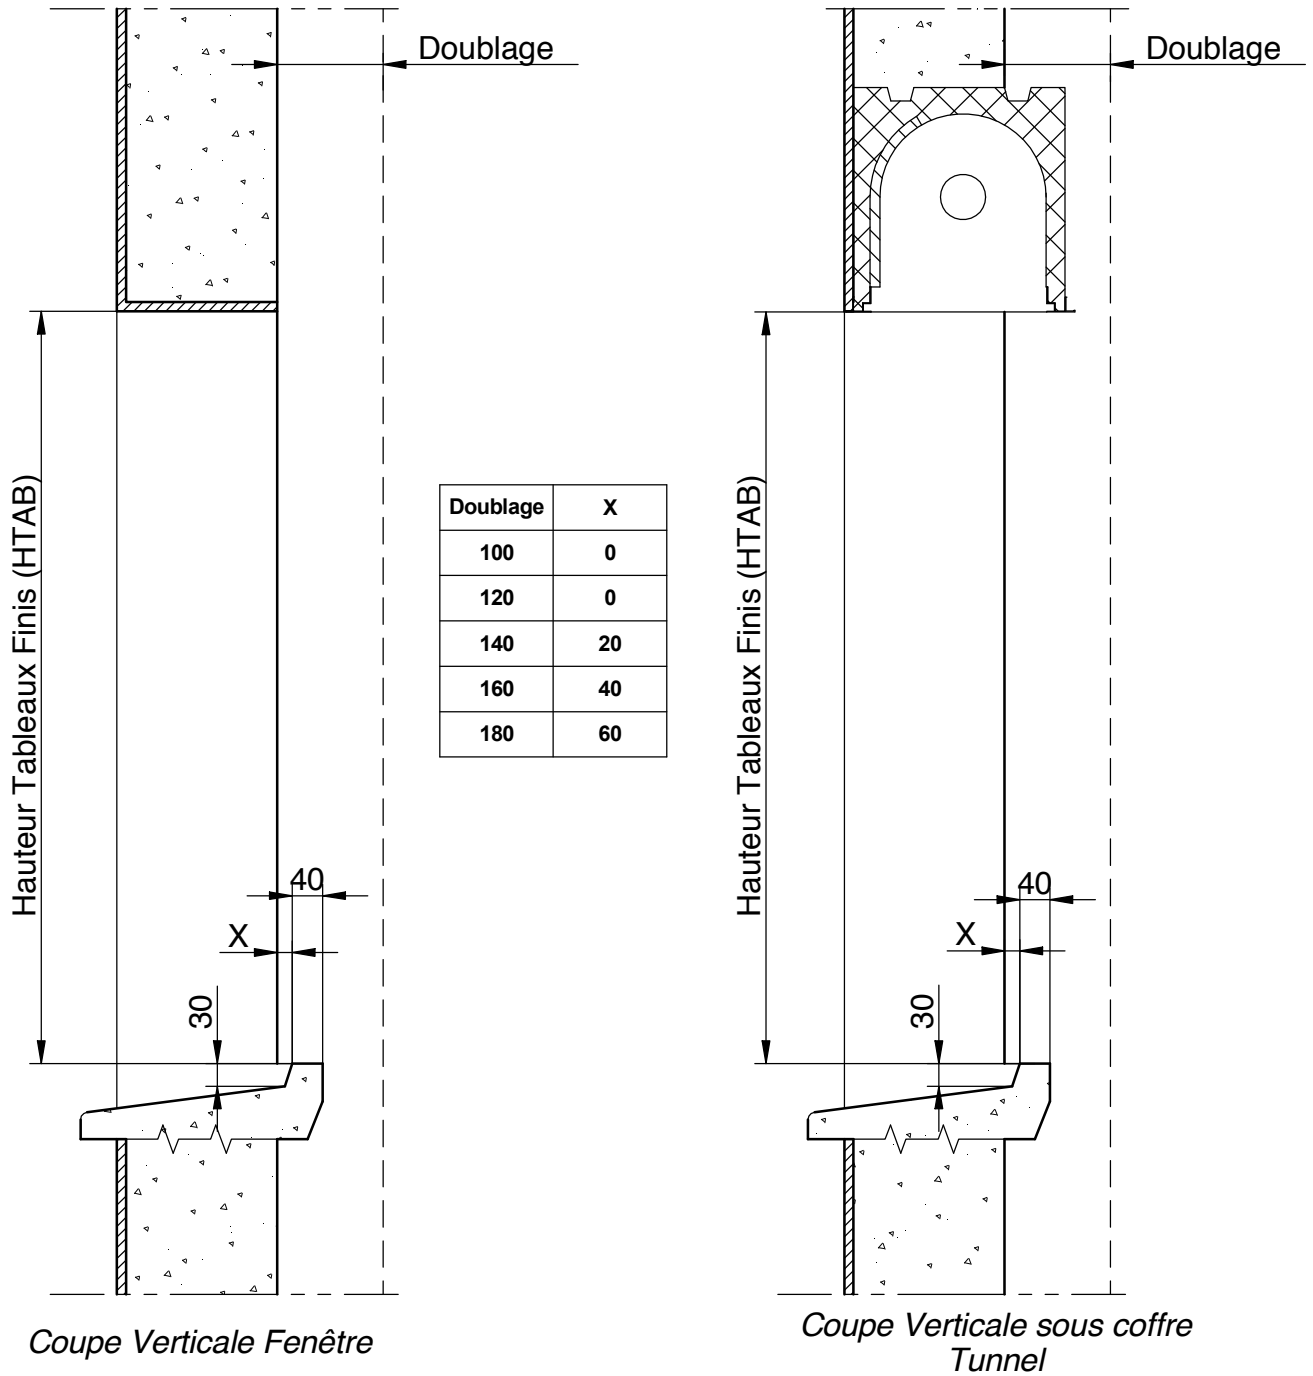

POSE EN FEUILLURE (Pose F)

Coupe Verticale Fenêtre

Coupe Verticale Porte-Fenêtre

C.1.4 - RÉSERVATIONS MAÇONNERIE

Fenêtres et Porte-Fenêtres à Frappe NOVELIA

POSE EN APPLIQUE AVEC DOUBLAGE DE 60 MM (Pose A)

Coupe Verticale Fenêtre

Coupe Verticale sous coffre Tunnel

C.1.5 - RÉSERVATIONS MAÇONNERIE

Fenêtres à Frappe NOVELIA

POSE EN APPLIQUE (Pose A)

C.1.6 - RÉSERVATIONS MAÇONNERIE

Porte-Fenêtres à Frappe NOVELIA

POSE EN APPLIQUE (Pose A)

C.1.7 - RÉSERVATIONS MAÇONNERIE

Porte-Fenêtres Seuil 20 mm à Frappe NOVELIA

POSE EN APPLIQUE (Pose A)

C - RÉSERVATIONS MAÇONNERIE

C2 - COFFRE INTÉGRÉ SIMPLY

C.2.1 - RÉSERVATIONS MAÇONNERIE