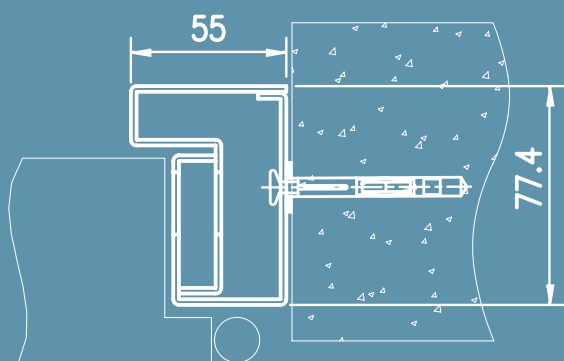

Porte blindée palière certifiée A2P BP1

LÉGENDE DIAMANT® VERSION TIERCE

- ❶ Plaque et béquille chromées (existent en laiton)
- ❷ Panneau décoratif
- ❸ Laine de roche
- ❹ Serrure multipoints intégrée
- ❺ 2 renforts oméga verticaux
- ❻ 4 renforts oméga horizontaux
- ❼ 2 points haut et bas semi fixe
- ❽ 1 renfort horizontal bas
- ❾ 2 renforts verticaux coté paumelles
- ❿ Renfort coté pènes semi-fixe
- ⓫ 1 renfort horizontal haut
- ⓬ Panneaux acier 15/10^{ème}
- ⓭ Cornières d'habillage
- ⓮ Poteau central
- ⓯ Panneau décoratif
- ⓰ Plaque et béquille

CAHIER TECHNIQUE : EXEMPLES DE CAS DE POSE

Bâti tubulaire

Bâti rénovation (cotes variables)

JE CONFIGURE MA PORTE !

Découvrez les multiples panneaux et accessoires disponibles pour habiller votre porte.

Faites votre simulation sur