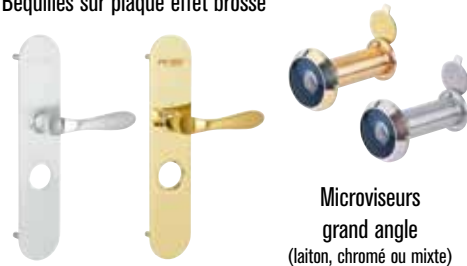

Options : Collection Prestige

- Plus d'une centaine d'essences de bois dont :

Options : Moderne & Design

Options : panneaux lisses ou moulurés estampés alu et teintes RAL disponibles

Accessoires standard

Poignées de tirage sur plaque

Béquilles sur plaque effet brossé

Accessoires en option

Judas numérique enregistreur **NOUVEAU**

Judas numérique avec écran LCD

(1) Ou équivalent.

(2) La couleur de bâti associée au panneau chêne doré est le RAL 8003.

Porte blindée palière certifiée A2P BP1

LÉGENDE DIAMANT® VERSION TIERCE

- ❶ Plaque et béquille chromées (existent en laiton)
- ❷ Panneau décoratif
- ❸ Laine de roche
- ❹ Serrure multipoints intégrée
- ❺ 2 renforts oméga verticaux
- ❻ 4 renforts oméga horizontaux
- ❼ 2 points haut et bas semi fixe
- ❽ 1 renfort horizontal bas
- ❾ 2 renforts verticaux coté paumelles
- ❿ Renfort coté pènes semi-fixe
- ⓫ 1 renfort horizontal haut
- ⓬ Panneaux acier 15/10^{ème}
- ⓭ Cornières d'habillage
- ⓮ Poteau central
- ⓯ Panneau décoratif
- ⓰ Plaque et béquille