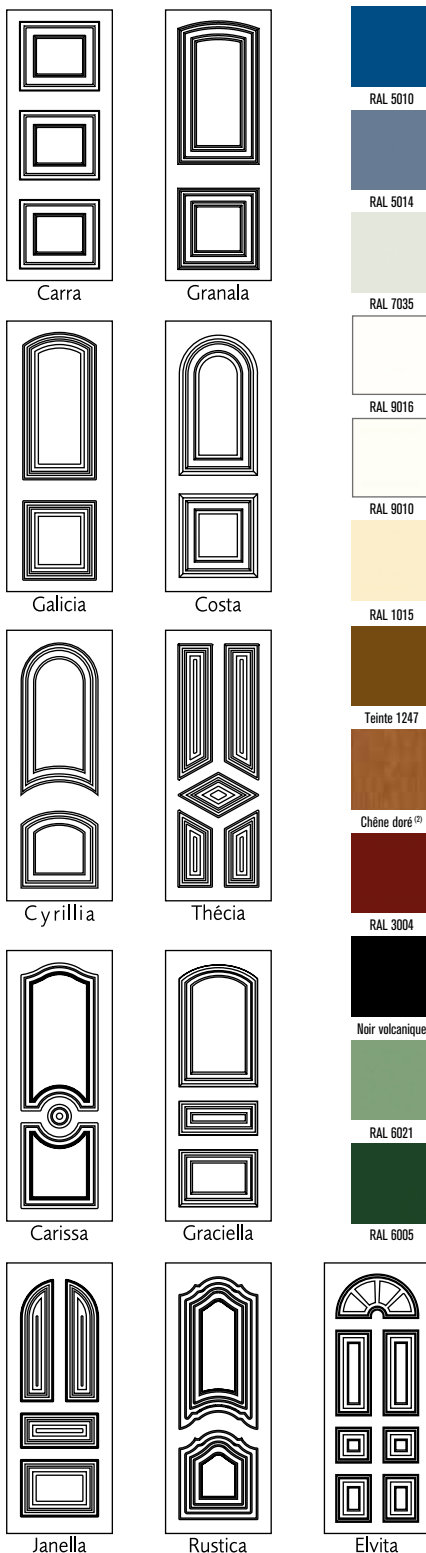

Options : Collection Prestige

- Plus d'une centaine d'essences de bois dont :

Options : Moderne & Design

Options : panneaux lisses ou moulurés estampés alu et teintes RAL disponibles

Accessoires standard

Poignées de tirage sur plaque