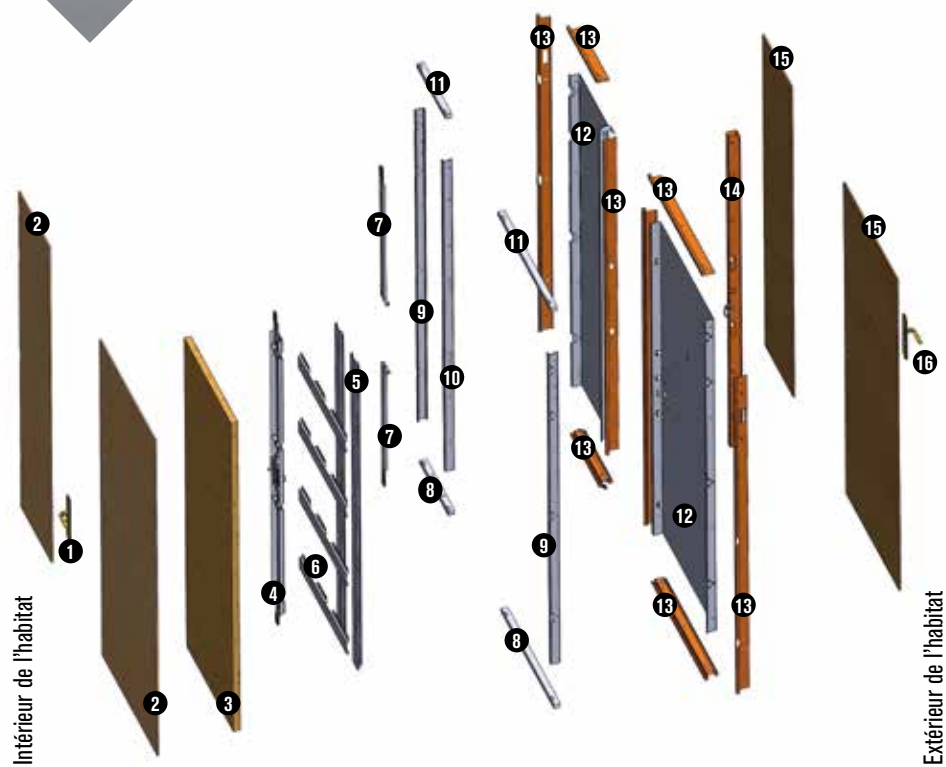

Options : Collection Prestige

- Plus d'une centaine d'essences de bois dont :

Options : Moderne & Design

Options : panneaux lisses ou moulurés estampés alu et teintes RAL disponibles

Accessoires standard

Poignées de tirage sur plaque

Béquilles sur plaque effet brossé

Accessoires en option

Judas numérique enregistreur **NOUVEAU**

Judas numérique avec écran LCD

(1) Ou équivalent.

(2) La couleur de bâti associée au panneau chêne doré est le RAL 8003.

Porte blindée palière certifiée A2P BP1

LÉGENDE DIAMANT® VERSION TIERCE

- ❶ Plaque et béquille chromées (existent en laiton)
- ❷ Panneau décoratif
- ❸ Laine de roche
- ❹ Serrure multipoints intégrée
- ❺ 2 renforts oméga verticaux
- ❻ 4 renforts oméga horizontaux
- ❼ 2 points haut et bas semi fixe
- ❽ 1 renfort horizontal bas
- ❾ 2 renforts verticaux coté paumelles
- ❿ Renfort coté pènes semi-fixe
- ⓫ 1 renfort horizontal haut
- ⓬ Panneaux acier 15/10^{ème}
- ⓭ Cornières d'habillage
- ⓮ Poteau central
- ⓯ Panneau décoratif
- ⓰ Plaque et béquille