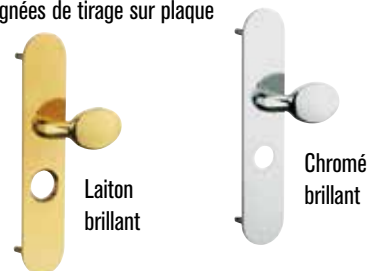

Seul Picard Serrures est habilité à le faire.

Habillages & accessoires un design modulable

Standard : coloris bâti

Standard :

- Panneaux en bois à peindre (brut ou blanc craie)
- 10 nuances de panneaux décoratifs au choix

Options : Collection Prestige

- Plus d'une centaine d'essences de bois dont :

Options : Moderne & Design

Options : panneaux lisses ou moulurés estampés alu et teintes RAL disponibles

Accessoires standard

Poignées de tirage sur plaque

Béquilles sur plaque effet brossé

Accessoires en option

Judas numérique enregistreur **NOUVEAU**

Judas numérique avec écran LCD

(1) Ou équivalent.

(2) La couleur de bâti associée au panneau chêne doré est le RAL 8003.

Porte blindée palière certifiée A2P BP1

LÉGENDE DIAMANT® VERSION TIERCE

- ❶ Plaque et béquille chromées (existent en laiton)
- ❷ Panneau décoratif
- ❸ Laine de roche
- ❹ Serrure multipoints intégrée
- ❺ 2 renforts oméga verticaux
- ❻ 4 renforts oméga horizontaux
- ❼ 2 points haut et bas semi fixe
- ❽ 1 renfort horizontal bas
- ❾ 2 renforts verticaux coté paumelles
- ❿ Renfort coté pènes semi-fixe
- ⓫ 1 renfort horizontal haut
- ⓬ Panneaux acier 15/10^{ème}
- ⓭ Cornières d'habillage
- ⓮ Poteau central
- ⓯ Panneau décoratif
- ⓰ Plaque et béquille