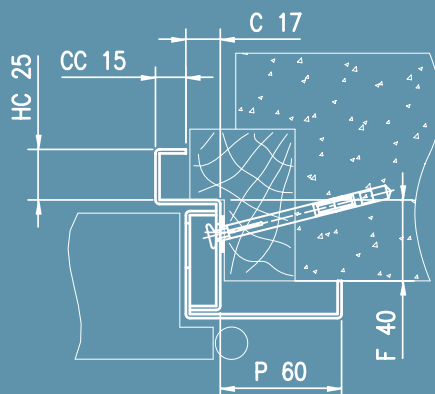

Bâti rénovation (cotes variables)

JE CONFIGURE MA PORTE !

Découvrez les multiples panneaux et accessoires disponibles pour habiller votre porte.

Faites votre simulation sur

maporte.picard-serrures.com