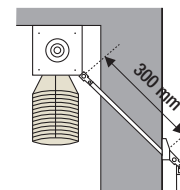

Commande motorisée

Moteur filaire Geiger avec prise Hirschmann, livré avec inverseur en saillie, avec câble de 0,45 ml

ou

Avec récepteur radio pour variation et Télis 1, 4 ou Smoove (voir page 251).

Les dimensions mini - maxi sont des dimensions réalisables techniquement mais les dimensions sortant des grilles tarifaires seront hors garantie.

CALCUL DU REPLI

Hauteur store déplié (mm)	1000	1500	2000	2500	3000	3500	4000
Hauteur repli (mm)	110	120	138	145	170	185	200

TOLÉRANCES DE FABRICATION

Largeur :	< 2000 mm	± 3 mm	Hauteur :	< 1800 mm	± 10 mm
	> 2000 mm	± 6 mm		> 1800 mm	± 25 mm