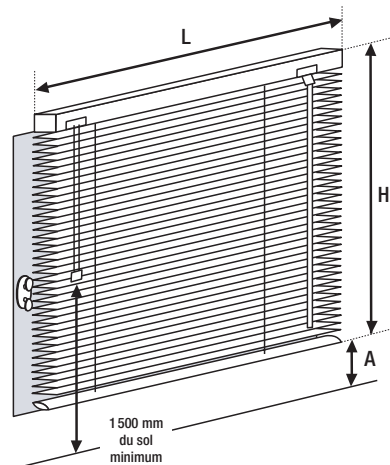

INFORMATIONS TECHNIQUES

VÉNTIENS ALU AURA 50 MM

PRISE DE MESURE

L : Largeur du store. Le boîtier peut être plus large que le châssis de la fenêtre. Prendre les mesures fenêtres ouvertes.

H : Hauteur totale du store.

A : Allège. Bas du store au sol.

Hauteur du repli, store replié avec boîtier.

Longueur de cordon = hauteur de pose - 1 500 mm, conformément à la norme sécurité enfant (voir page 142).

MANŒUVRES

Modèle

Monocommande chaînette

Chaînette et embouts blancs ou gris.
Chaînette sans fin de hauteur 750 – 1000 – 1250 – 1500 – 2000 – 2500 – 3000 – 3500.

Monocommande treuil manivelle

Manivelle tube Ø 13 mm en aluminium, blanc ou noir sur demande, manivelle décrochable (option).