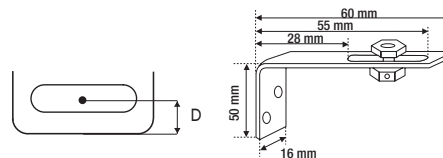

FIXATIONS

SUPPORT INVISIBLE

Pose de face ou plafond.
En aluminium.

Blanc réf. 410429
Gris réf. 410430

GUIDAGES

GUIDAGE PAR CÂBLE INOX 1,6 MM À CHAQUE EXTRÉMITÉ (OPTION)

Pose tableau avec équerre non possible.

D = 20 mm (distance entre le bord de la lame et l'axe du trou de guidage).

ÉQUERRE DE GUIDAGE RALLONGÉE AVEC SERRE-CÂBLE (OPTION)

En acier nickelé.

Naturel réf. 410534

ÉQUERRE POUR GUIDAGE POSE TABLETTE (OPTION)