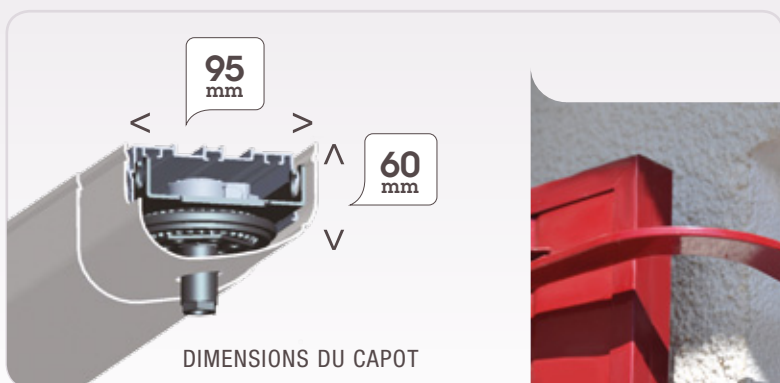

Choix de commande
Telis ou Smooove

Volets battants

RTS

Yslo Flex

Adaptable sur volets et persiennes*

*SOUS CONDITIONS, CONSULTEZ VOTRE REVENDEUR

CONFORME À LA NORME CE EN VIGUEUR

Possibilité de motoriser 1 ou 2 vantaux

Coloris

2 TEINTES POUR LE CAPOT

8014 9016

1 TEINTE DE BRAS ET COULISSEUX

9005

Commande Smoove

Pose sous linteau

Domotique