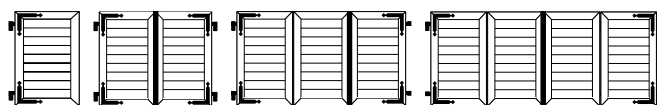

Personnalisable et adaptable sur tous nos produits volets et persiennes

Possibilité de motoriser 1 à 4 vantaux