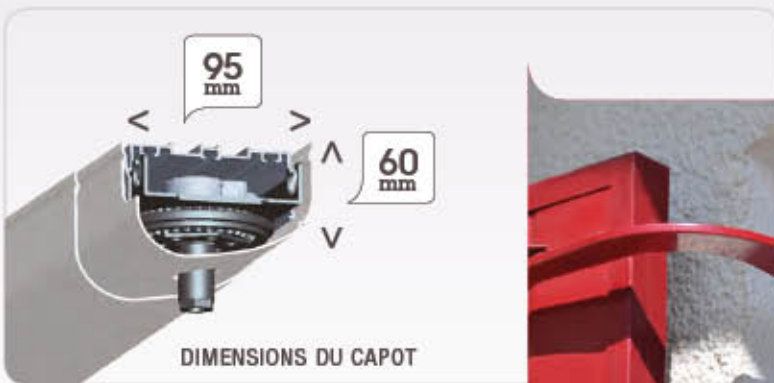

## Yslo Flex

Adaptable sur volets et persiennes\*

\*SOUS CONDITIONS, CONSULTEZ VOTRE REVENDEUR

CONFORME A LA NORME CE EN VIGUEUR

Possibilité de motoriser 1 ou 2 vantaux