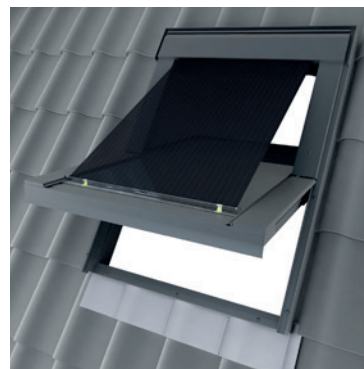

STORES FENÊTRES DE TOIT

POUR CHASSIS DE TYPE VELUX®

INTÉRIEUR / CONFORT DE LA NUIT

- 11 références (dimensions).
- Pose très facile et rapide sans aucune découpe, kit de pose incorporé.
- Opercules de guidage anti-déchirement (à partir de la série 300) soudés dans la toile.
- Joint pour occultation sur barre de charge.
- Qualité des toiles 100% polyester occultant dos aluminium.
- Grande stabilité dimensionnelle.
- Forte résistance mécanique.
- Coulisses, capot et barre de charge aluminium anodisé.
- 100% adaptés aux références Velux®
- Possibilité d'immobiliser le store en position souhaitée.
- Choix de 5 coloris (non M1).
- Limite la transmission de la chaleur.
- Permet une nuit totale.

INTÉRIEUR JOUR/NUIT CONFORT DE LA NUIT ET PARE-SOLEIL

- 2 stores en 1, pour alterner l'occultation la nuit et la filtration du soleil le jour. Le store occultant et le store plissé sont prémontés sur un seul et même mécanisme et fonctionnent individuellement ou ensemble.
- Existe uniquement en coloris beige ou navy blue pour la toile occultante et beige (réf. PC201) pour la toile plissée.
- Toile occultante 100% polyester avec revêtement aluminium pour réflexion du rayonnement solaire.
- Toile plissée 100% polyester avec traitement TOPAR (Traitement anti-taches).
- Coulisse, capot et barre de charge en aluminium anodisé.

EXTÉRIEUR / PROTECTION

- 4 références pour 11 dimensions.
- Un produit confort anti-bruit et grêle.
- Limite le rayonnement solaire.
- Pose très facile et rapide sans coulisse.
- Kit de pose incorporé.
- Barre de charge aluminium Ø 12 mm.
- Toile SCREEN noire.
- Cornières (support d'enroulement).
- Fixations 2 supports métal bi-chromatés.
- 100% adaptés aux références Velux®
- 4 références couvrent la totalité de la gamme.
- Conçus pour résister aux intempéries.
- Toile en fibre de verre enrobée de PVC.
- Limite la transmission de la chaleur.
- Apporte de l'ombre même quand la fenêtre est ouverte.