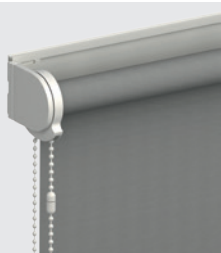

Rouleau – L'incontournable de la protection solaire

Le store rouleau reste un élément sobre et design qui correspond à vos besoins. Il sait s'intégrer partout dans la maison, dans la pièce à vivre, cuisine... et protège contre la chaleur et l'éblouissement.

Sa nouvelle collection s'est étoffée de tissus aux coloris tendance et aux textures variées.

Manœuvre cordon et chaînette

Manœuvre remontée lente avec autostop

Manœuvre treuil & manivelle

Manœuvre motorisée 24 V Somfy filaire ou radio

Avec profil de montage

Avec coffre

Avec guidage pour maintien du store

Caractéristiques

Le store rouleau est conçu pour fournir une solution fiable pour des largeurs jusqu'à 2 500 mm. Le système offre une technologie haut de gamme dans le développement modulaire d'options comme le profil de montage ou le coffre, la barre de charge décorative, les supports design bicolores, la chaînette métallique ou le guidage. Filtersun offre une gamme inégalée de tissus non feu dans de magnifiques coloris, une grande variété de textures et de transparences ou d'occultation qui permet le contrôle de la vie privée. Tissus durables : les concepteurs de la collection ont porté toute leur attention dans l'utilisation de matériaux recyclés en réduisant notre impact environnemental.