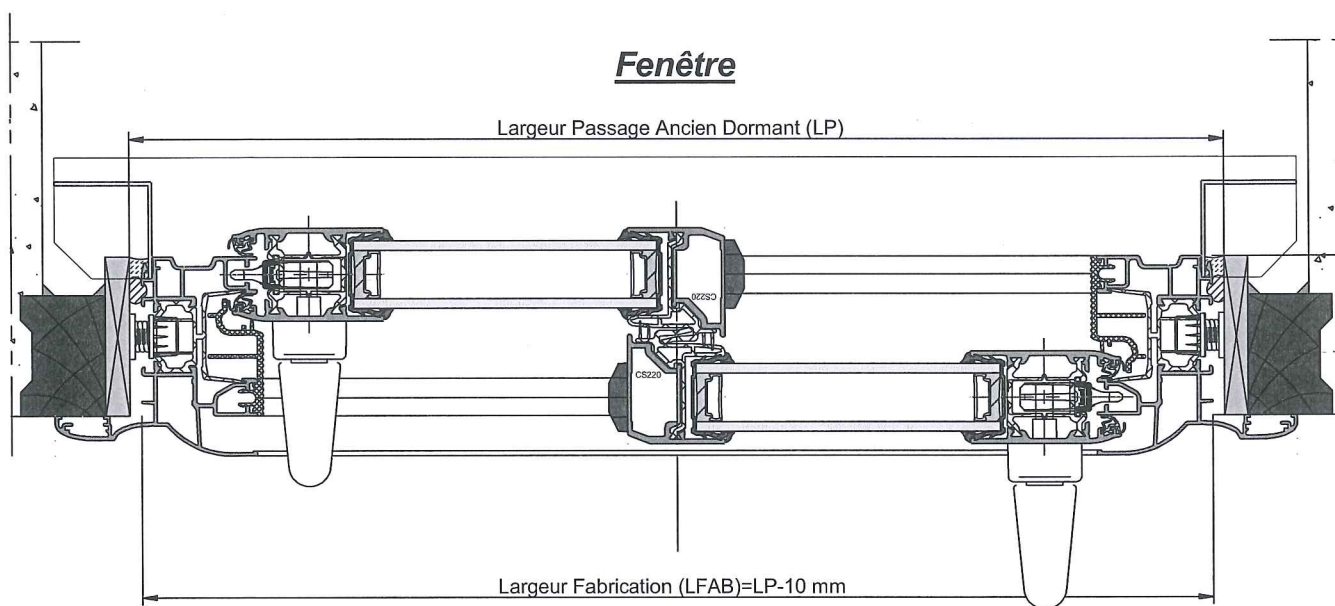

**D - MISE EN OEUVRE
RENOVATION**

D2 - COULISSANT SENSATION

D2.1-CHASSIS COULISSANT SENSATION

Coupes Horizontales Fenêtres et Porte-Fenêtres

POSE EN RENOVATION SUR DORMANT BOIS EXISTANT

Les références des montants latéraux et centraux varient en fonction des abaques de dimensions. voir chapitre 3.4

D2.1-CHASSIS COULISSANT SENSATION

Coupe Verticale Fenêtres et Porte-Fenêtres

POSE EN RENOVATION SUR DORMANT BOIS EXISTANT

**D - MISE EN OEUVRE
RENOVATION**

D3 - ALLEGE ET IMPOSTE

D3.1-CHASSIS COULISSANT SENSATION