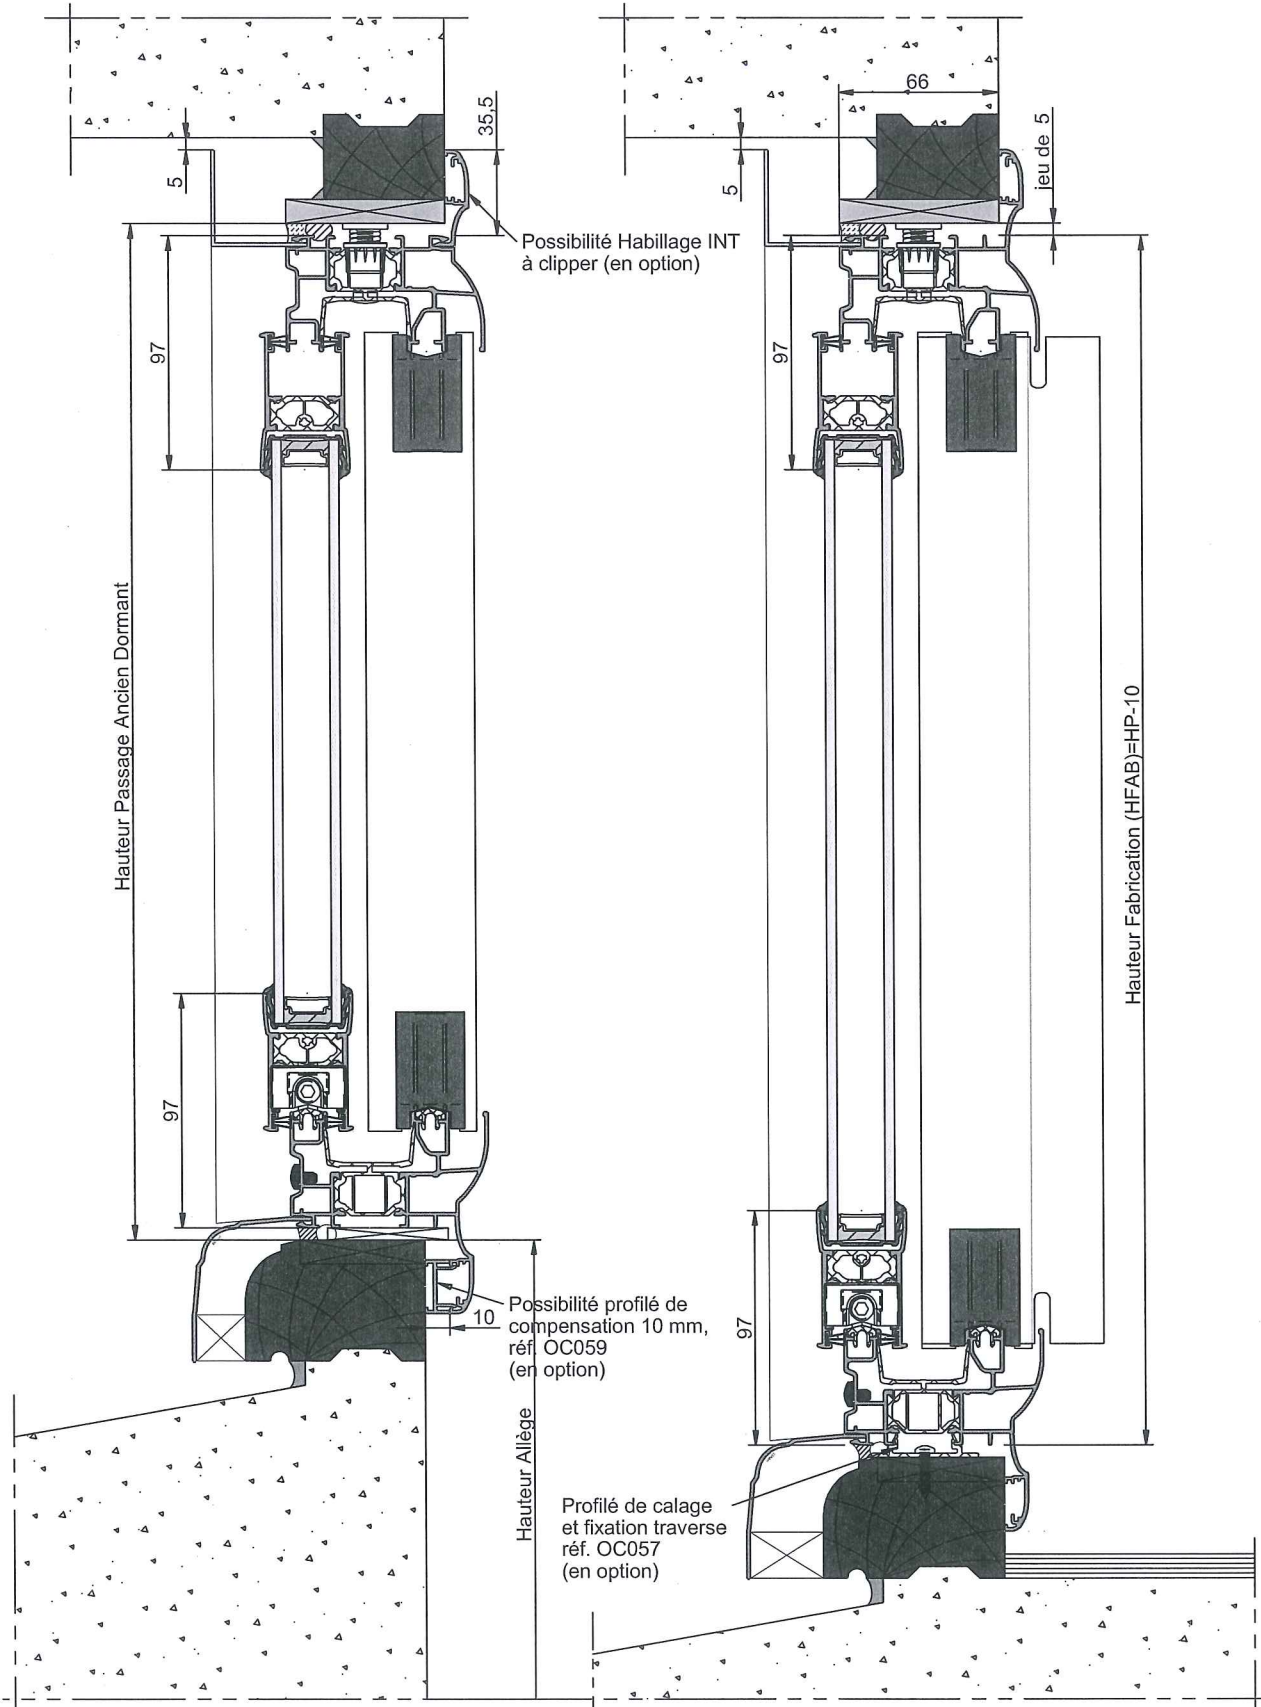

**D - MISE EN OEUVRE
RENOVATION**

D2 - COULISSANT SENSATION

D2.1-CHASSIS COULISSANT SENSATION

Coupes Horizontales Fenêtres et Porte-Fenêtres

POSE EN RENOVATION SUR DORMANT BOIS EXISTANT

Les références des montants latéraux et centraux varient en fonction des abaques de dimensions. voir chapitre 3.4

D2.1-CHASSIS COULISSANT SENSATION

Coupe Verticale Fenêtres et Porte-Fenêtres

POSE EN RENOVATION SUR DORMANT BOIS EXISTANT

**D - MISE EN OEUVRE
RENOVATION**

D3 - ALLEGE ET IMPOSTE

D3.1-CHASSIS COULISSANT SENSATION

Coupe Verticale Fenêtres sur Allège
et Porte-Fenêtres avec imposte fixe

POSE EN RENOVATION SUR DORMANT BOIS EXISTANT