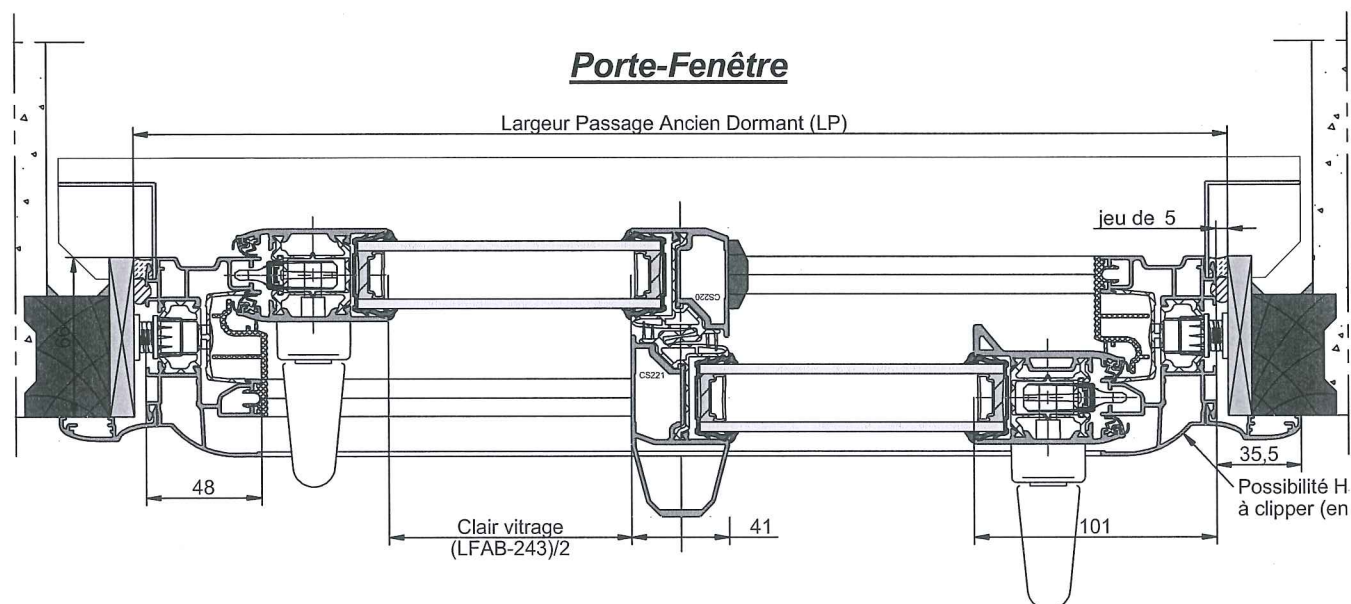

**D - MISE EN OEUVRE
RENOVATION**

D2 - COULISSANT SENSATION

D2.1-CHASSIS COULISSANT SENSATION

Coupes Horizontales Fenêtres et Porte-Fenêtres

POSE EN RENOVATION SUR DORMANT BOIS EXISTANT

Les références des montants latéraux et centraux varient en fonction des abaques de dimensions. voir chapitre 3.4

D2.1-CHASSIS COULISSANT SENSATION

Coupe Verticale Fenêtres et Porte-Fenêtres

POSE EN RENOVATION SUR DORMANT BOIS EXISTANT

**D - MISE EN OEUVRE
RENOVATION**

D3 - ALLEGE ET IMPOSTE

D3.1-CHASSIS COULISSANT SENSATION