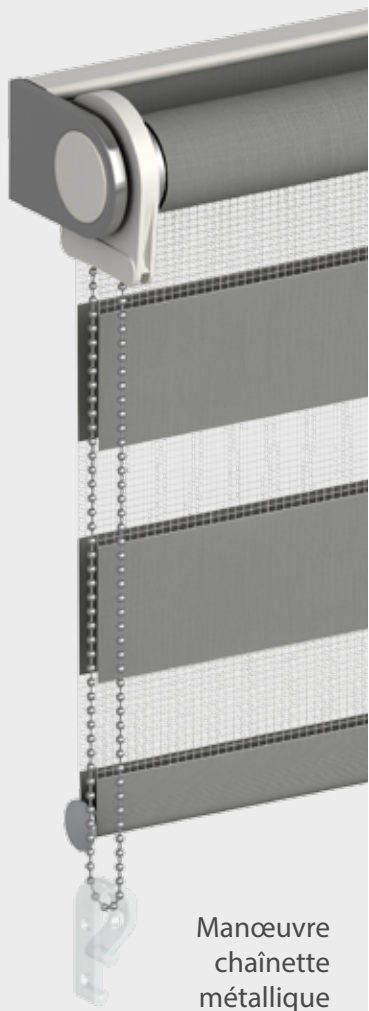

Rouleau EOS[®] Ombre & Lumière

Store novateur et déco au design contemporain, il permet de moduler l'ombre et la lumière en toute élégance dans une atmosphère douce. Fermé, il préserve parfaitement votre intimité en protégeant des regards extérieurs.

Manœuvre
chaînette
métallique

Manœuvre
treuil &
manivelle

Manœuvre motorisée
24 V Somfy filaire, radio ou
autonome avec batteries

Caractéristiques

- Alliant un design épuré, à une qualité de fonctionnement inégalée grâce au système EOS®, il se manipule avec une grande aisance.
- Conçu à partir de matériaux robustes, souples et ingénieux, l'EOS® Ombre et Lumière permet de couvrir des fenêtres jusqu'à 2 800 x 2 600 mm.
- Composé de deux bandes horizontales de tissus, l'une en voile et l'autre opaque défilant l'une devant l'autre, il séduit par son élégance et son dosage optimal de la lumière.
- Une large collection de tissus propose des textures délicates et raffinées.