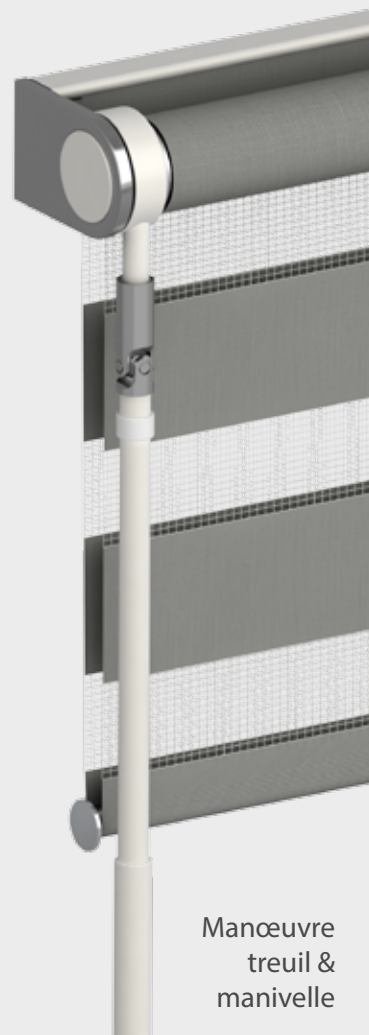

Rouleau EOS[®] Ombre & Lumière

Store novateur et déco au design contemporain, il permet de moduler l'ombre et la lumière en toute élégance dans une atmosphère douce. Fermé, il préserve parfaitement votre intimité en protégeant des regards extérieurs.

Manœuvre
chaînette
métallique

Manœuvre
treuil &
manivelle

Manœuvre motorisée
24 V Somfy filaire, radio ou
autonome avec batteries

Caractéristiques

- Alliant un design épuré, à une qualité de fonctionnement inégalée grâce au système EOS®, il se manipule avec une grande aisance.
- Conçu à partir de matériaux robustes, souples et ingénieux, l'EOS® Ombre et Lumière permet de couvrir des fenêtres jusqu'à 2 800 x 2 600 mm.
- Composé de deux bandes horizontales de tissus, l'une en voile et l'autre opaque défilant l'une devant l'autre, il séduit par son élégance et son dosage optimal de la lumière.
- Une large collection de tissus propose des textures délicates et raffinées.