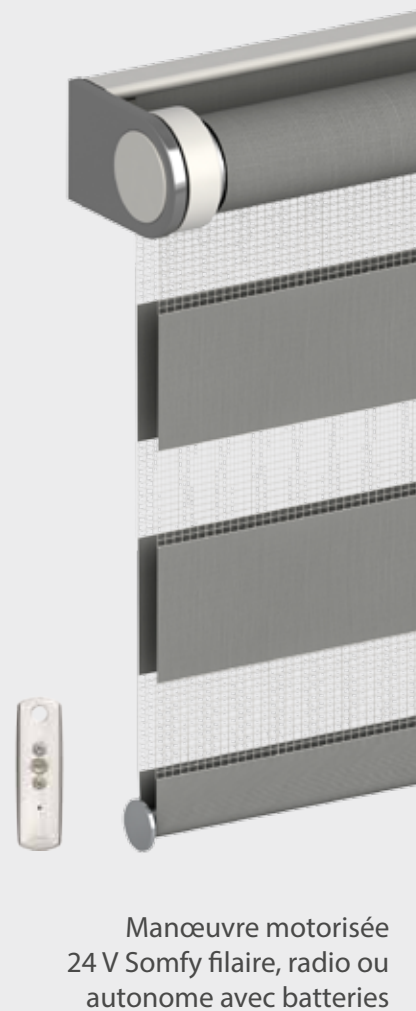

Rouleau EOS[®] Ombre & Lumière

Store novateur et déco au design contemporain, il permet de moduler l'ombre et la lumière en toute élégance dans une atmosphère douce. Fermé, il préserve parfaitement votre intimité en protégeant des regards extérieurs.

Manœuvre
chaînette
métallique

Manœuvre
treuil &
manivelle

Manœuvre motorisée
24 V Somfy filaire, radio ou
autonome avec batteries

Caractéristiques

- Alliant un design épuré, à une qualité de fonctionnement inégalée grâce au système EOS®, il se manipule avec une grande aisance.
- Conçu à partir de matériaux robustes, souples et ingénieux, l'EOS® Ombre et Lumière permet de couvrir des fenêtres jusqu'à 2 800 x 2 600 mm.
- Composé de deux bandes horizontales de tissus, l'une en voile et l'autre opaque défilant l'une devant l'autre, il séduit par son élégance et son dosage optimal de la lumière.
- Une large collection de tissus propose des textures délicates et raffinées.