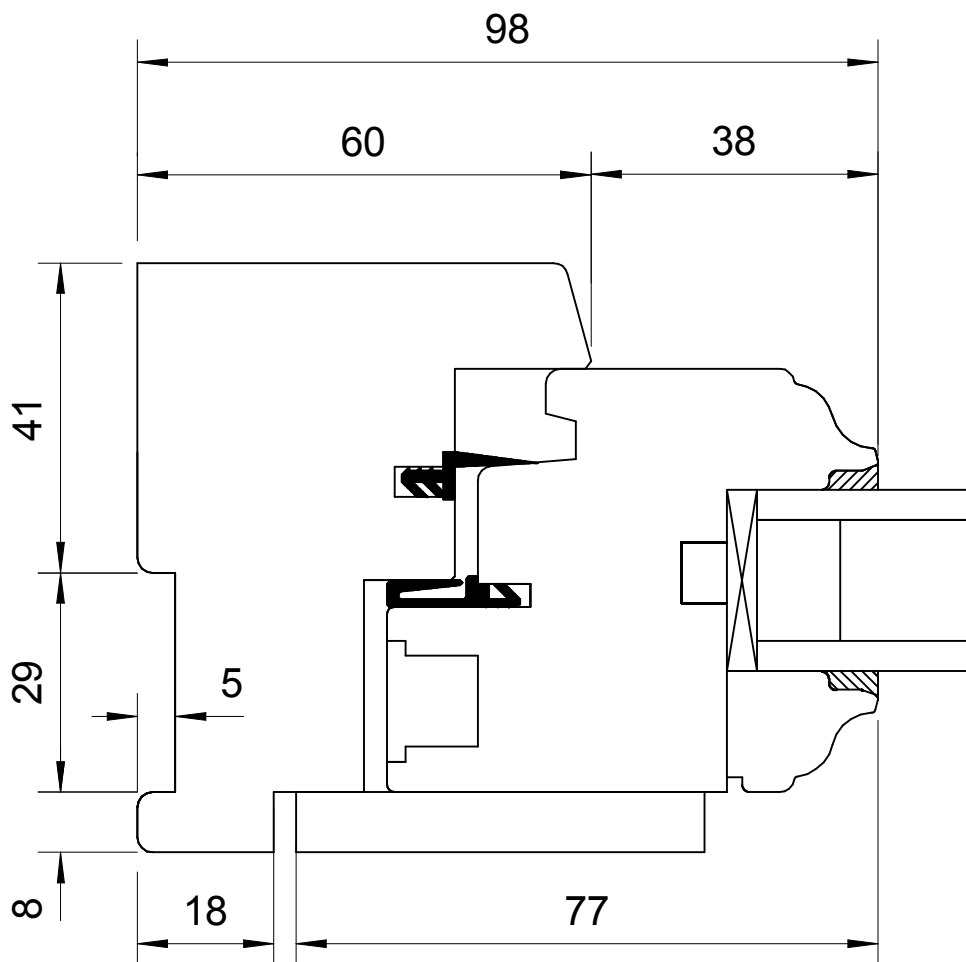

ATULAM	MONTANT RIVE		
La Roussille	TRADILOU	ECHELLE	1 : 1
23140 JARNAGES	Feuillure à brique	Plan n° 7	DATE 18/04/2008