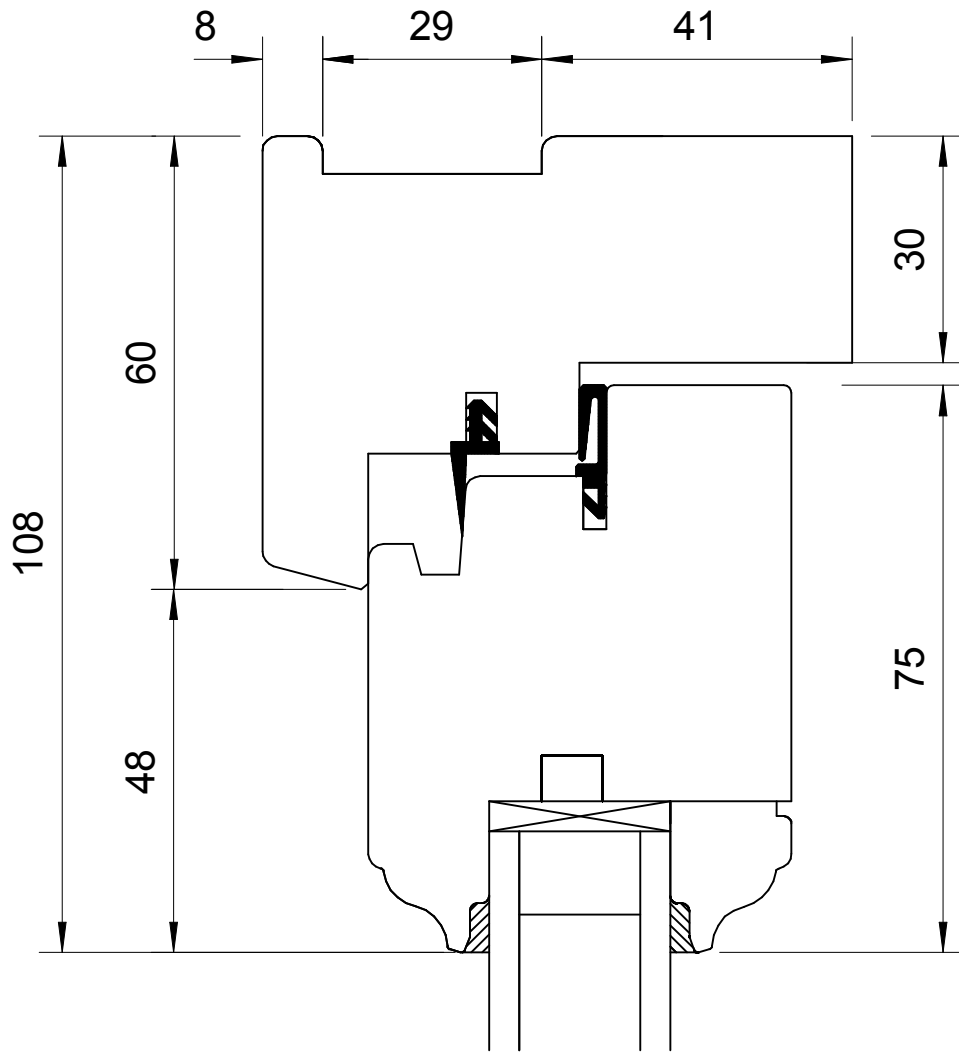

ATULAM	TRAVERSE HAUTE		
La Roussille	TRADILOU	ECHELLE	1 : 1
23140 JARNAGES	Feuillure à brique	Plan n° 10	DATE 18/04/2008