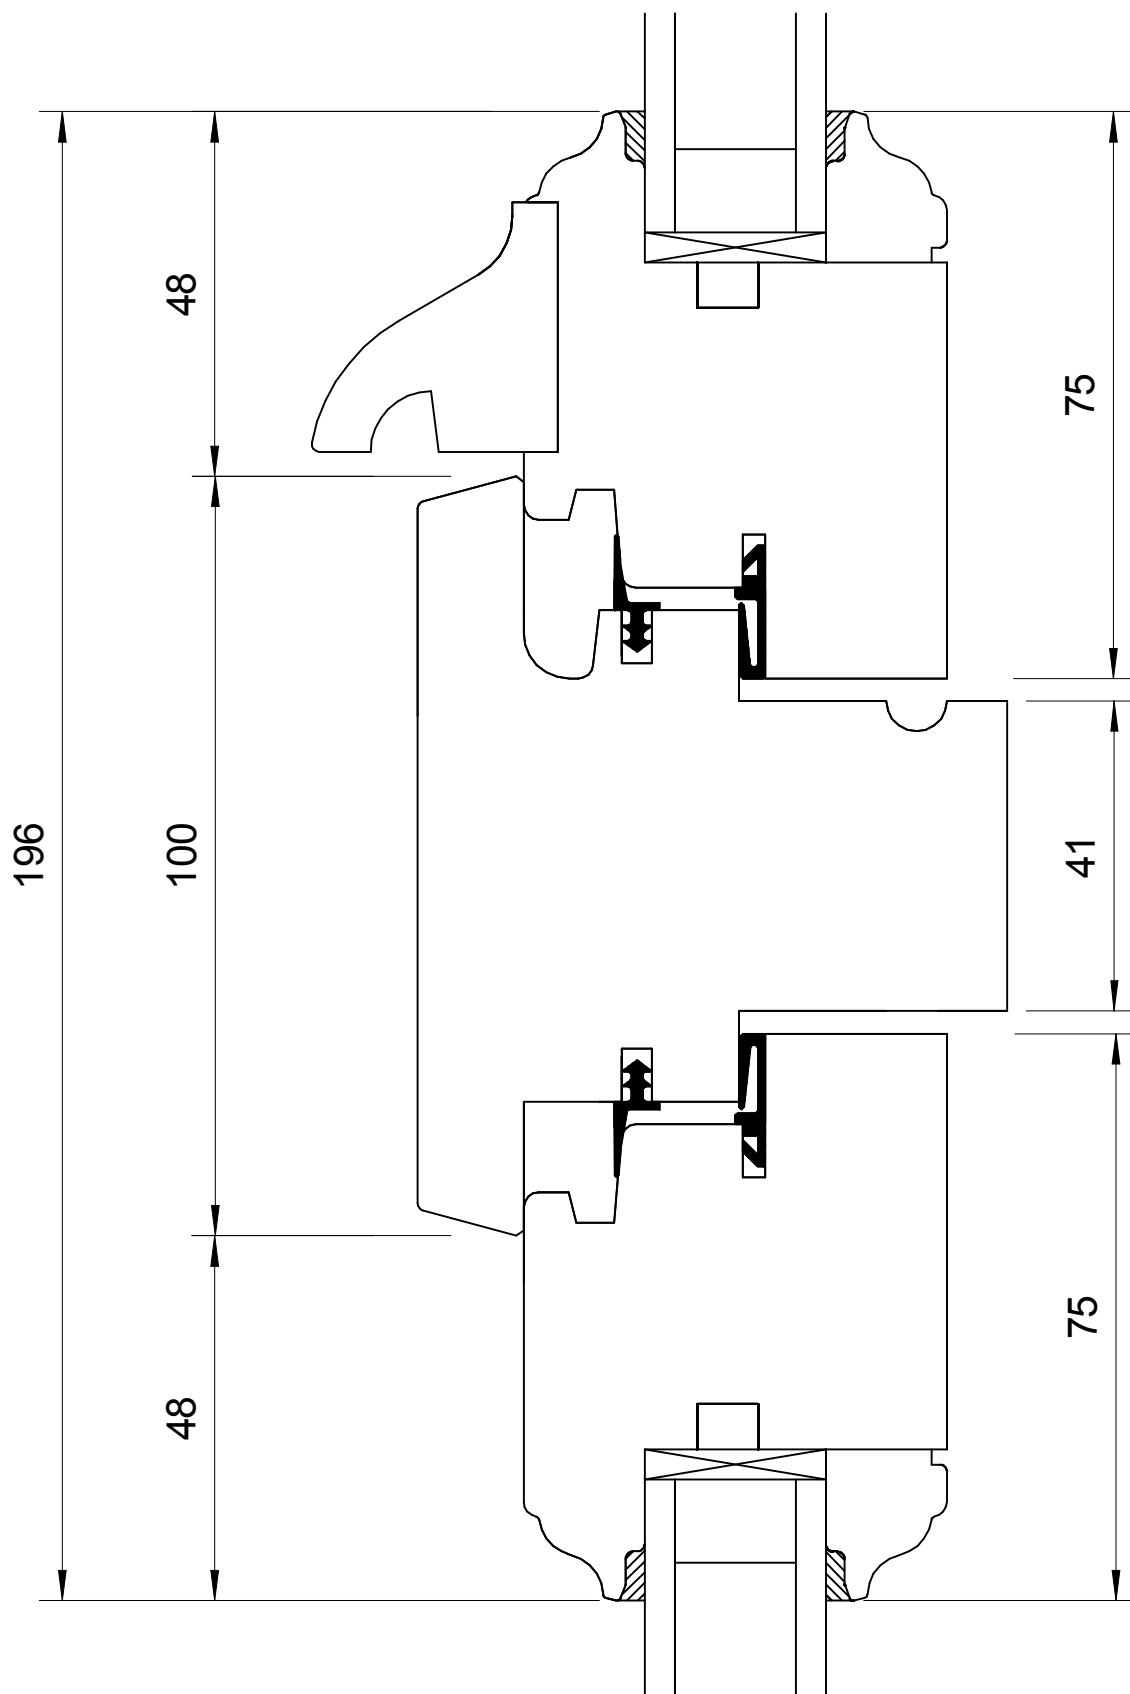

ATULAM	TRaverse INTERMDIAIRE DORMANT		
La Roussille	TRADILOU : OF + FO	ECHELLE	1 : 1
23140 JARNAGES	Plan n° 16	DATE	18/04/2008