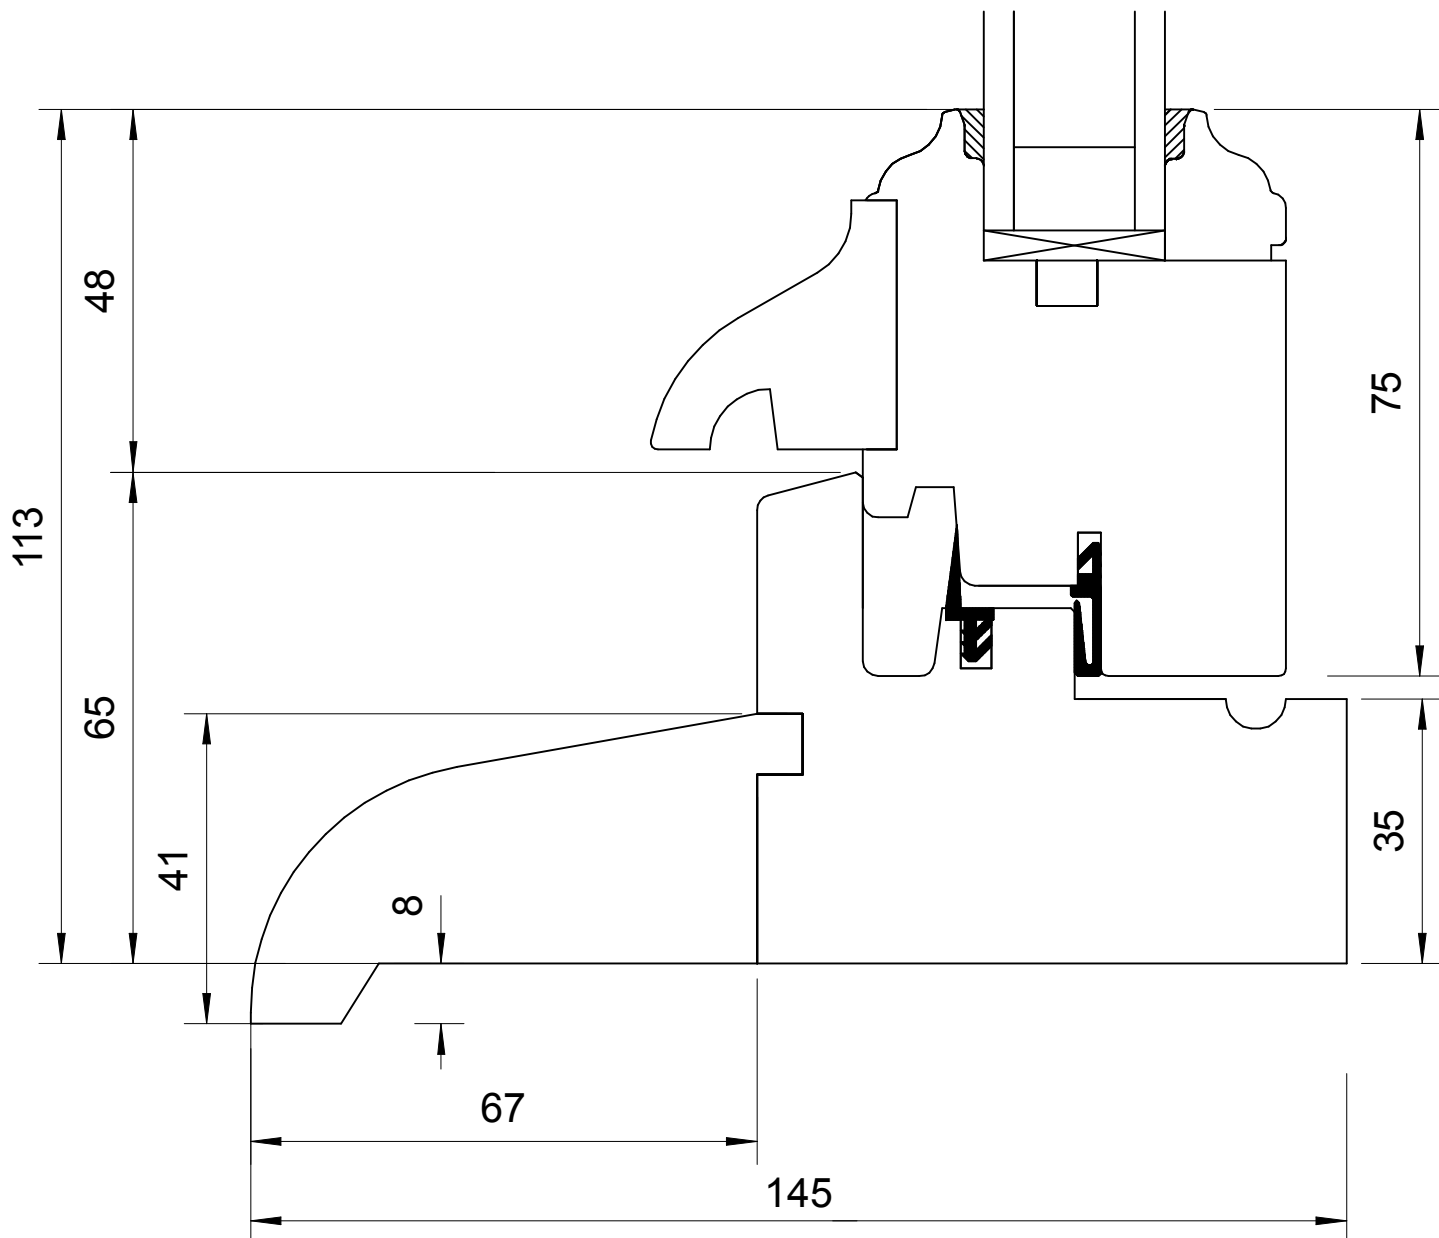

ATULAM	TRAVERSE BASSE		
La Roussille	TRADILOU	EHELLE	1 : 1
23140 JARNAGES	Dépose totale	Plan n° 13	DATE 18/04/2008