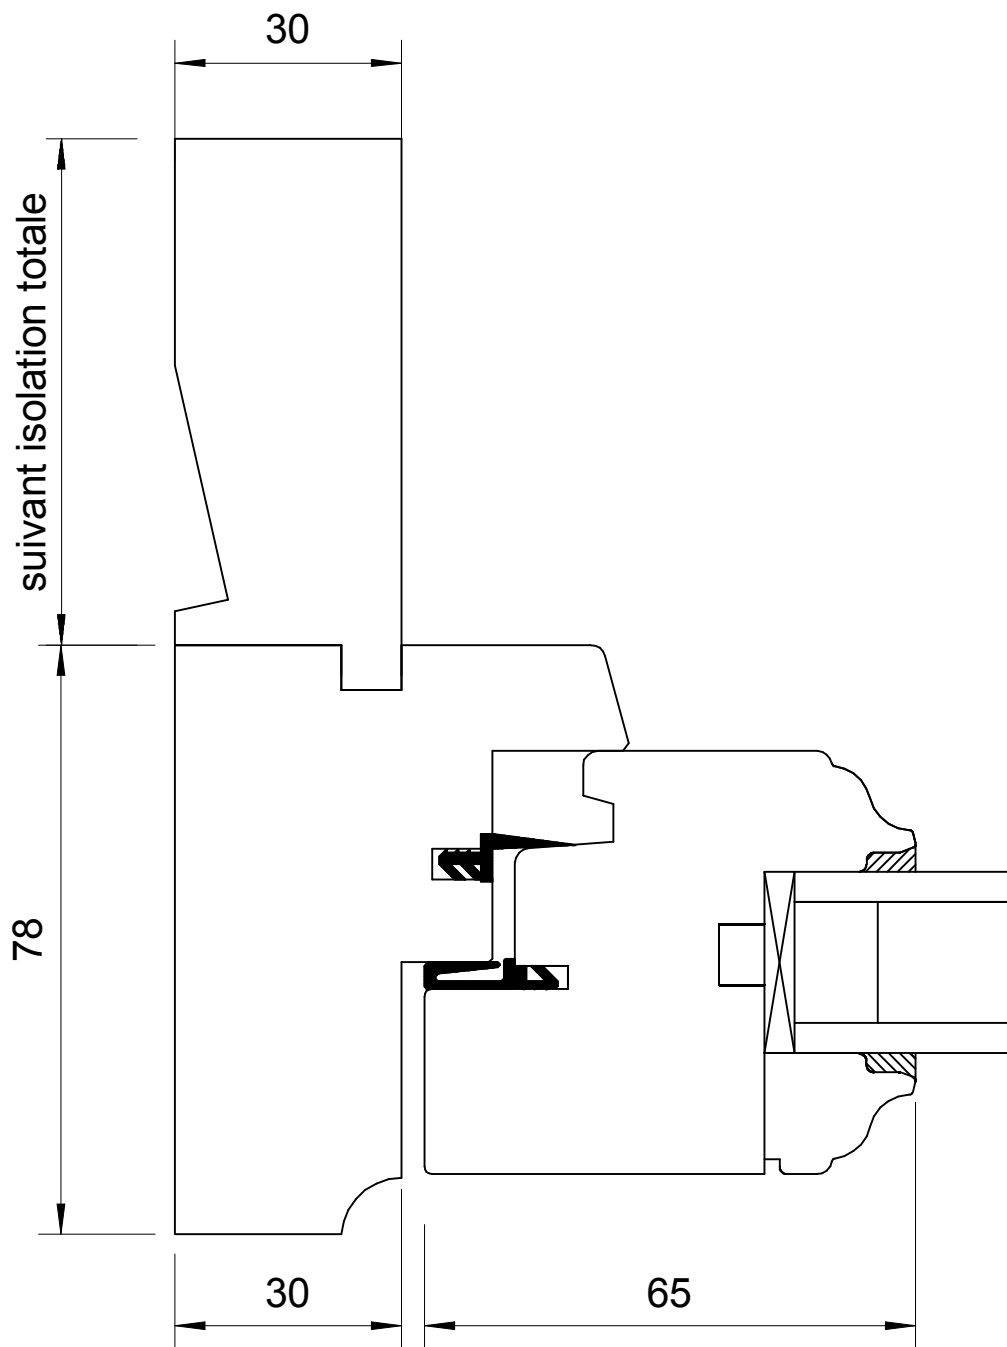

ATULAM	FOURRUE D'ISO9LATION			
La Roussille	TRADILOU		EHELLE	1 : 1
23140 JARNAGES	Dépose totale	Plan n° 4	DATE	18/04/2008