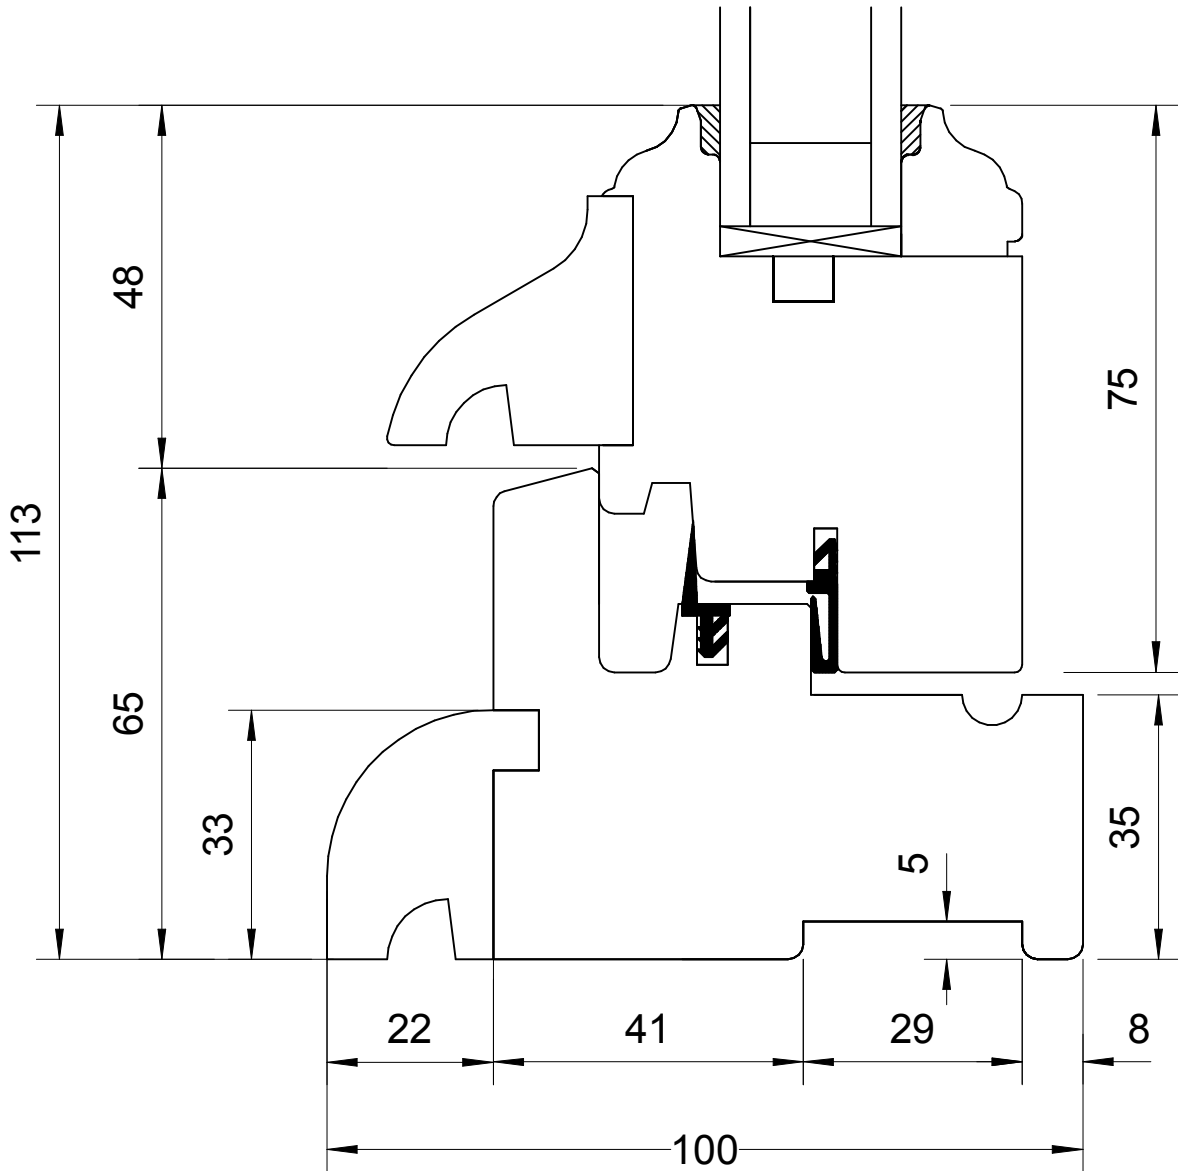

ATULAM	TRAVERSE BASSE			
La Roussille	TRADILOU	ECHELLE	1 : 1	
23140 JARNAGES	Feuillure à brique	Plan n° 14	DATE	18/04/2008