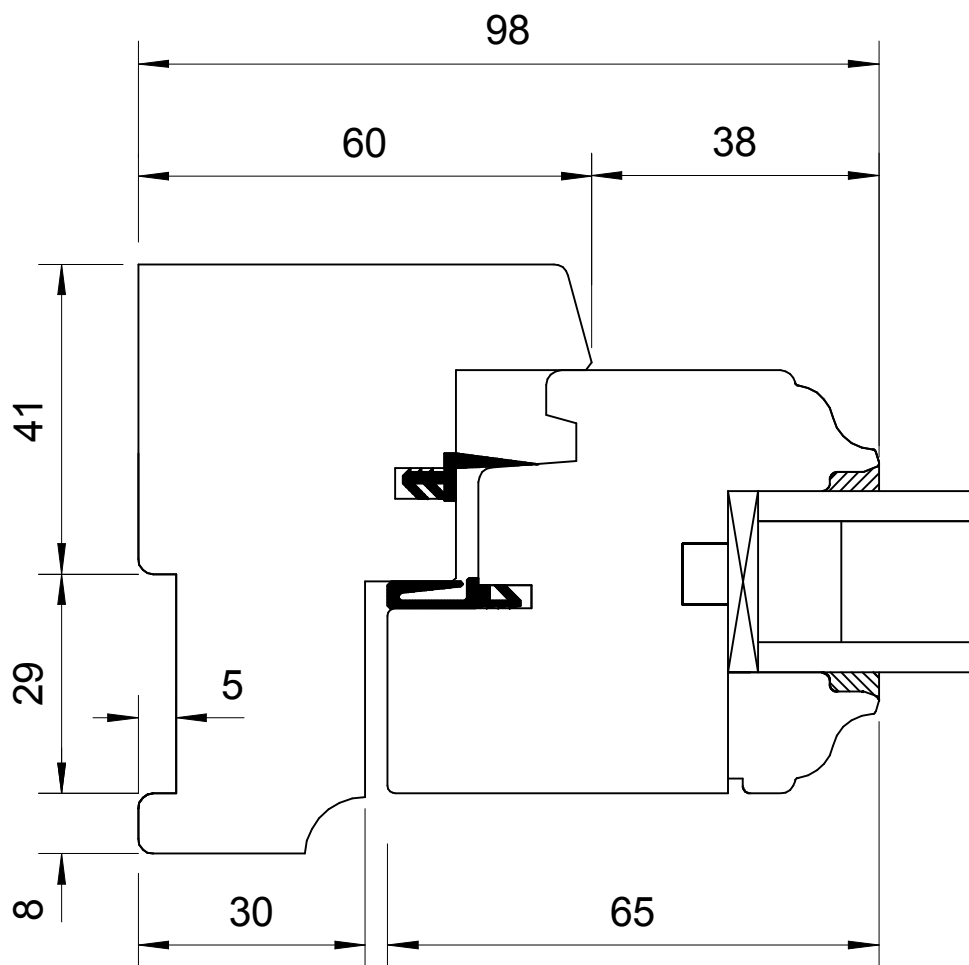

ATULAM	MONTANT RIVE		
La Roussille	TRADILOU	ECHELLE	1 : 1
23140 JARNAGES	Dépose totale	Plan n° 3	DATE 18/04/2008

ATULAM	MONTANT INTERMEDIAIRE DORMANT		
La Roussille	TRADILOU : OF + FO	ECHELLE	1 : 1
23140 JARNAGES	Plan n° 8	DATE	18/04/2008