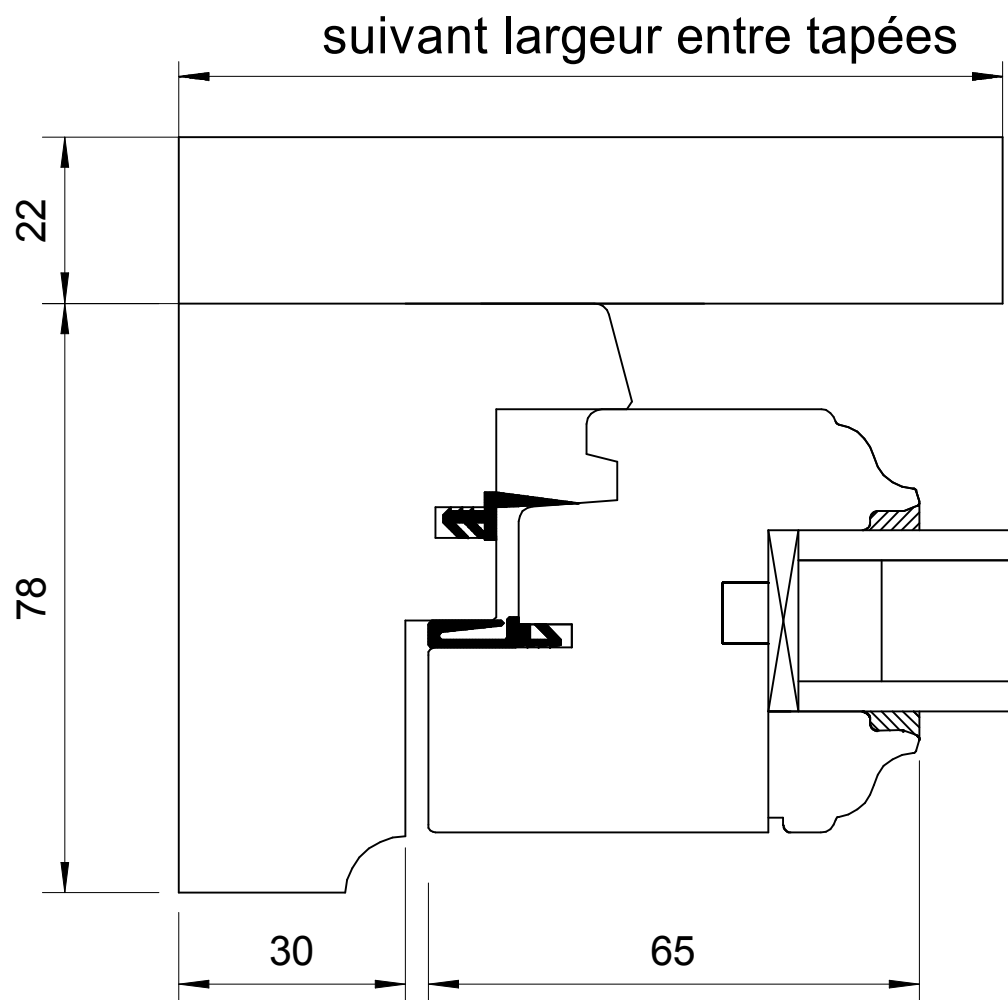

ATULAM	TAPEE PERSIENNE		
La Roussille	TRADILOU	ECHELLE	1 : 1
23140 JARNAGES	Dépose totale	Plan n° 5	DATE 18/04/2008