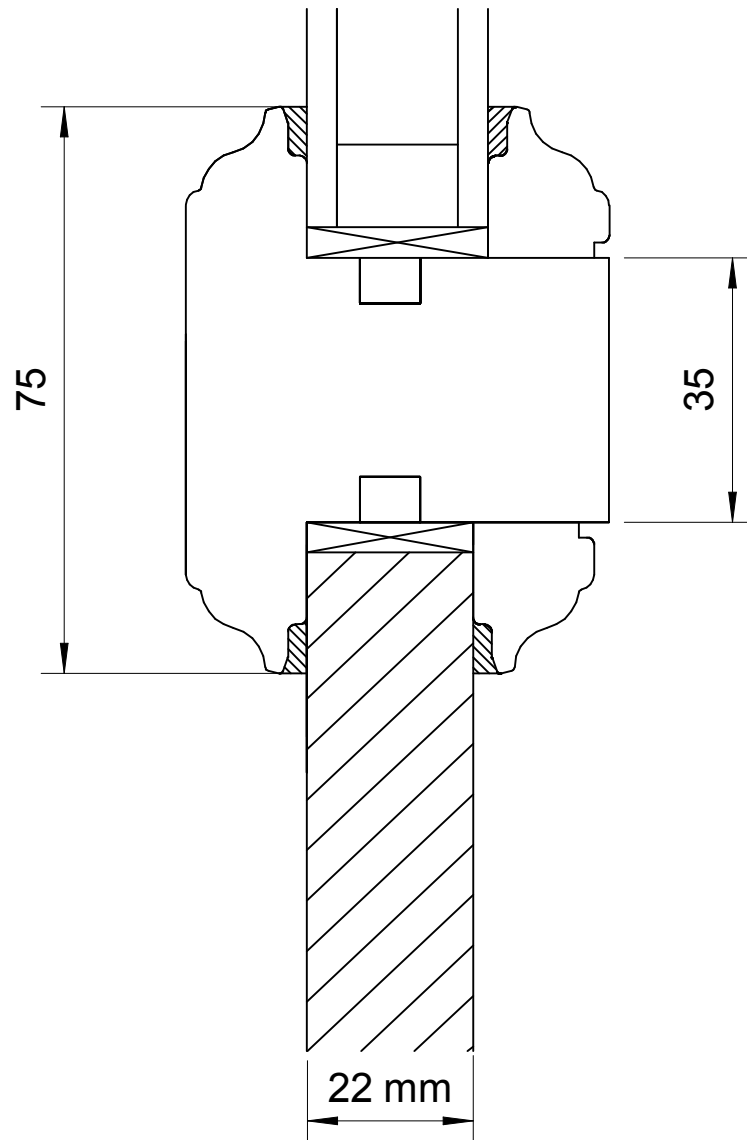

ATULAM	TRaverse INTERMEDIAIRE SOUBASSEMENT		
La Roussille	TRADILOU		ECHELLE 1 : 1
23140 JARNAGES	Panneau lisse	Plan n° 17	DATE 18/04/2008