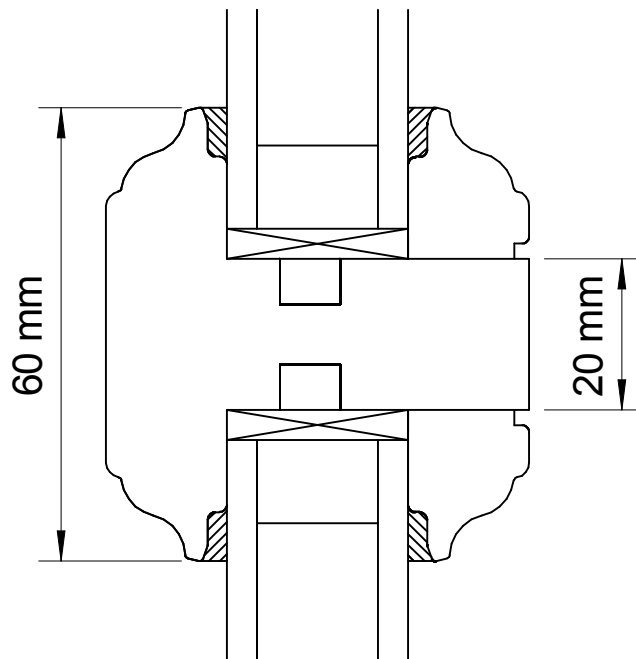

ATULAM	PETIT BOIS MORTAISE		
La Roussille	TRADILOU	ECHELLE	1 : 1
23140 JARNAGES	Plan n° 18	DATE	18/04/2008