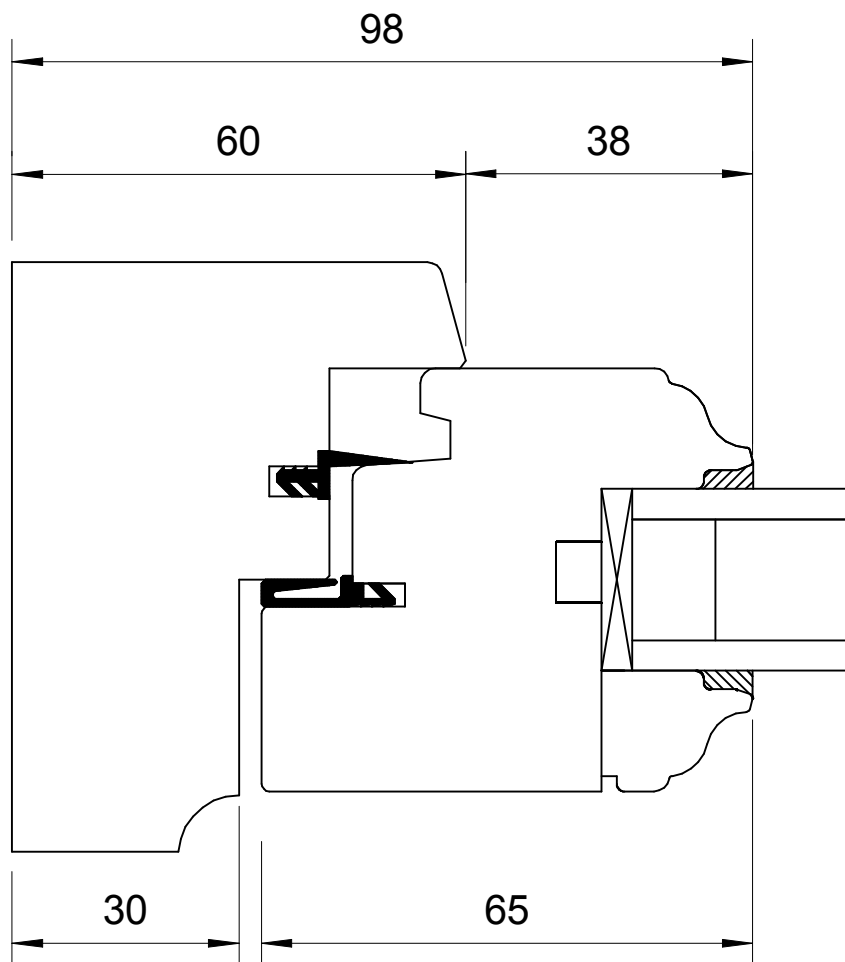

ATULAM	MONTANT RIVE		
La Roussille	TRADILOU	ECHELLE	1 : 1
23140 JARNAGES	Dépose totale	Plan n° 2	DATE 18/04/2008