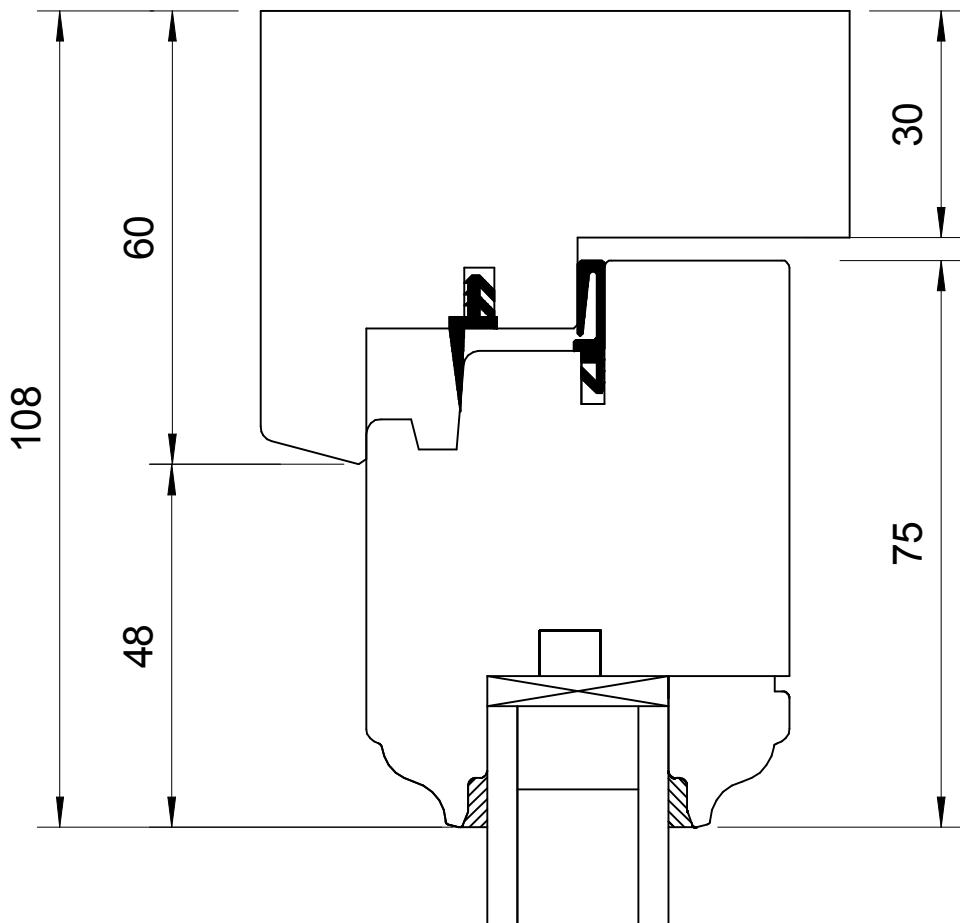

ATULAM	TRAVERSE HAUTE		
La Roussille	TRADILOU	ECHELLE	1 : 1
23140 JARNAGES	Plan n° 9	DATE	02/10/2009