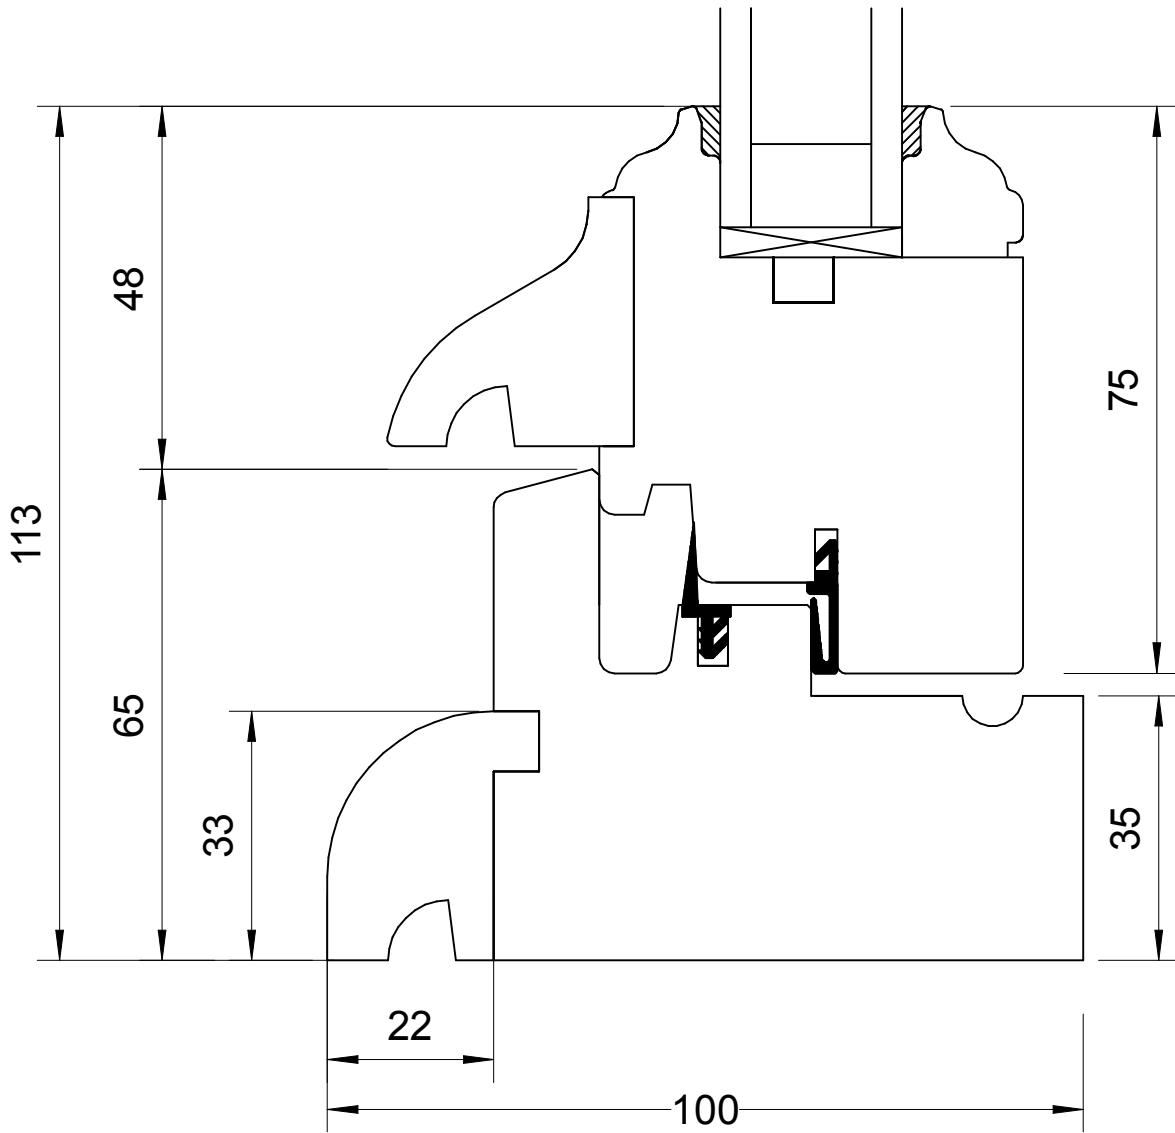

ATULAM	TRAVERSE BASSE		
La Roussille	TRADILOU	ECHELLE	1 : 1
23140 JARNAGES	Dépose totale	Plan n° 12	DATE 18/04/2008