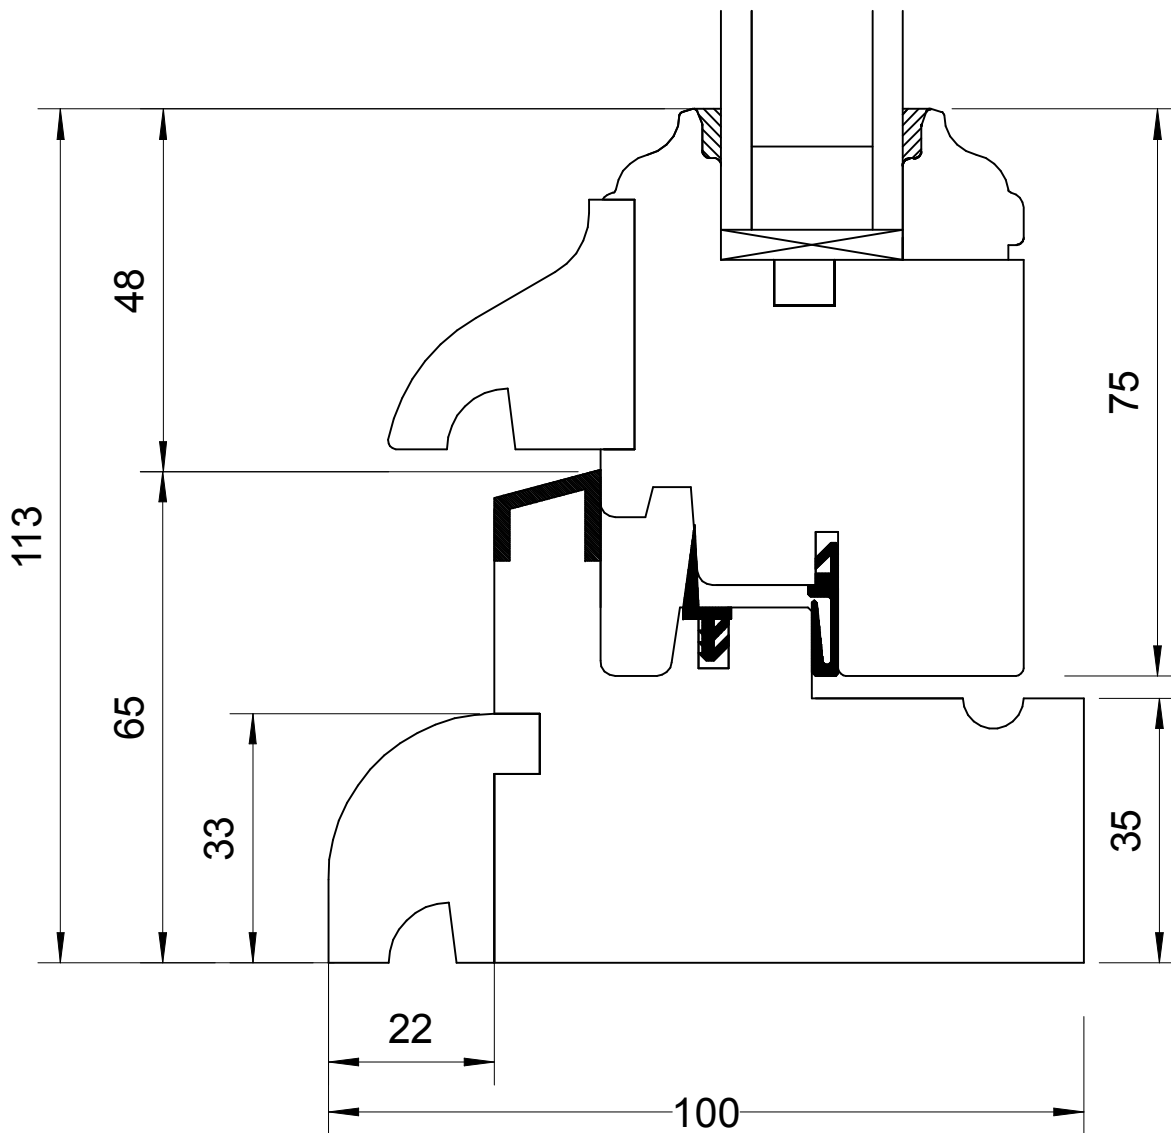

ATULAM	TRAV. BASSE + PROTECTION ALUMINIUM		
La Roussille	TRADILOU	ECHELLE	1 : 1
23140 JARNAGES	Dépose totale	Plan n° 11	DATE 18/04/2008