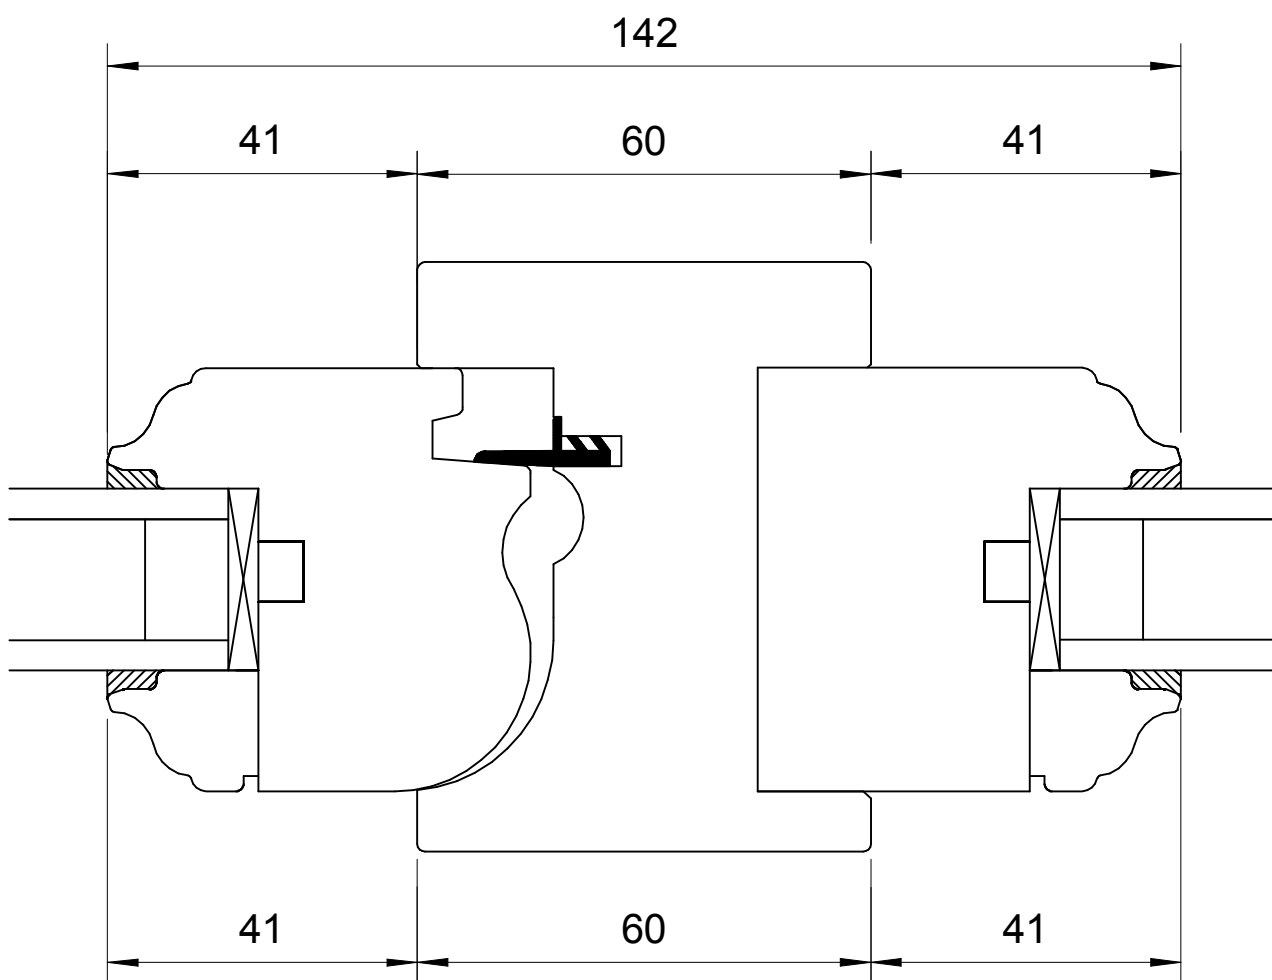

ATULAM	BATTEMENT MOUTON ET GUEULE DE LOUP		
La Roussille	TRADILOU	ECHELLE	1 : 1
23140 JARNAGES	Plan n° 1	DATE	18/04/2008