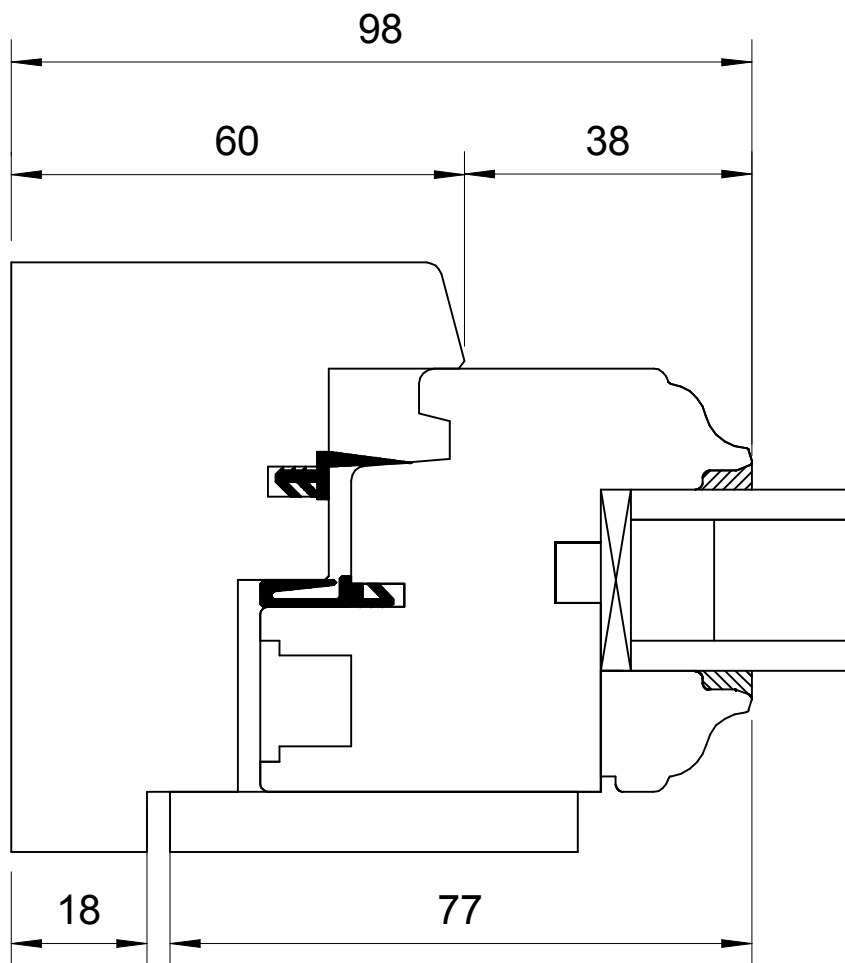

ATULAM	ASSEMBLAGE IMPOSTE		
La Roussille	TRADILOU : OF + FO	ECHELLE	1 : 1
23140 JARNAGES	Plan n° 15	DATE	18/04/2008

ATULAM	BATTEMENT MOUTON ET GUEULE DE LOUP		
La Roussille	TRADILOU	ECHELLE	1 : 1
23140 JARNAGES	Plan n° 1	DATE	18/04/2008

ATULAM	MONTANT RIVE		
La Roussille	TRADILOU	ECHELLE	1 : 1
23140 JARNAGES	Dépose totale	Plan n° 3	DATE 18/04/2008

ATULAM	MONTANT INTERMEDIAIRE DORMANT		
La Roussille	TRADILOU : OF + FO	ECHELLE	1 : 1
23140 JARNAGES	Plan n° 8	DATE	18/04/2008