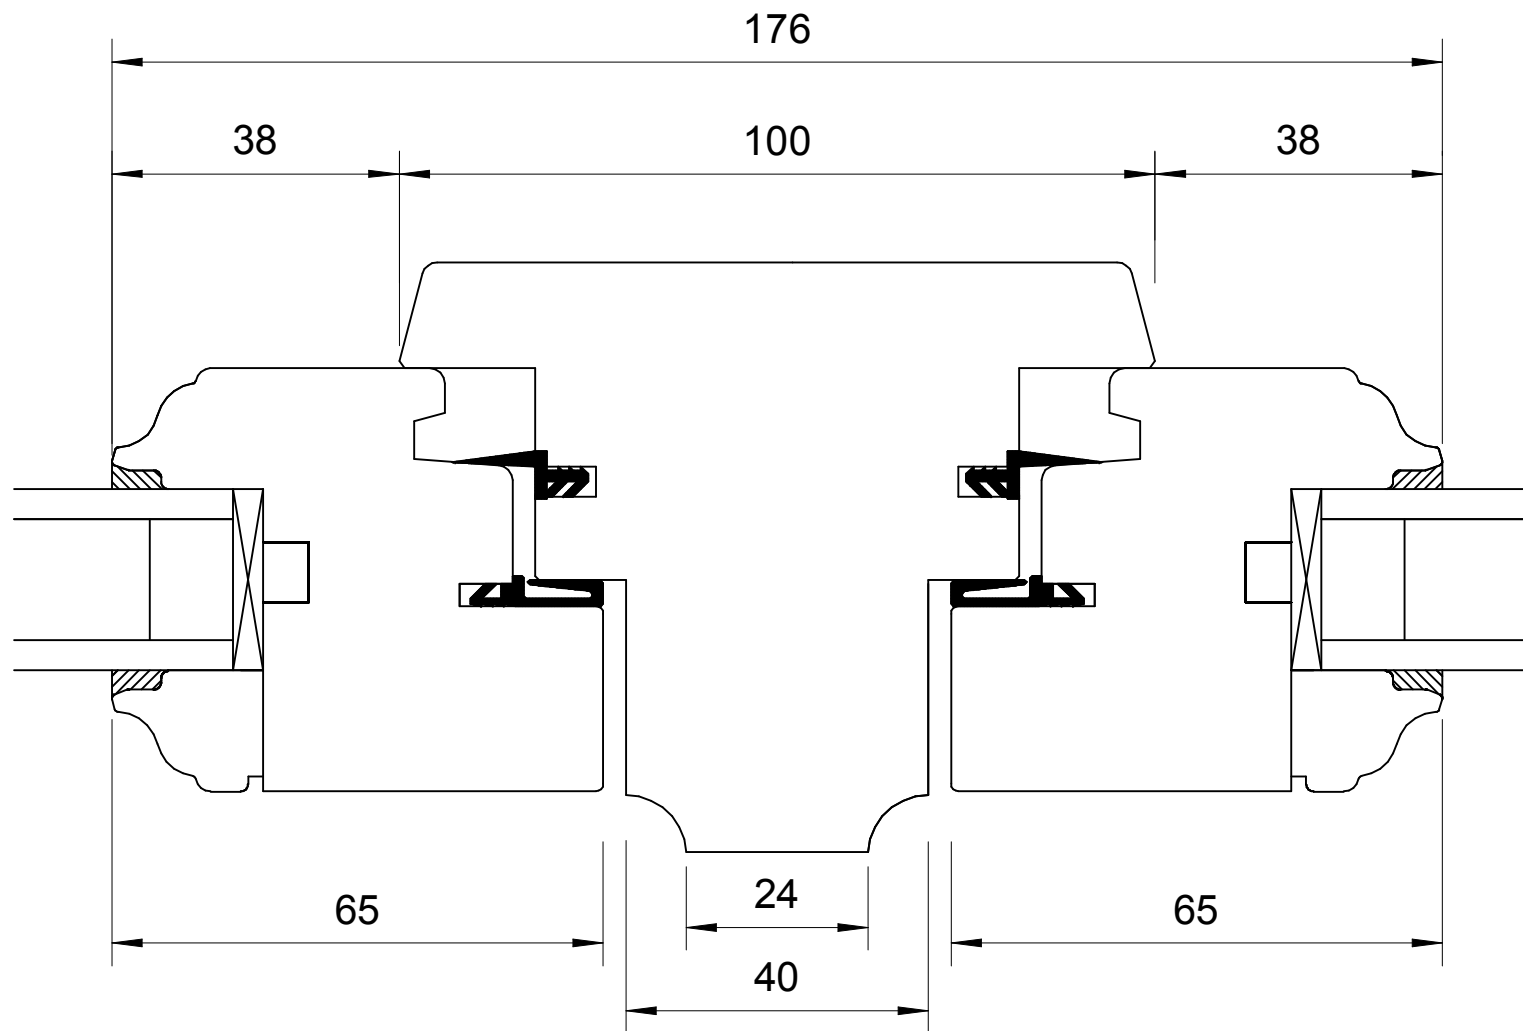

ATULAM	MONTANT RIVE		
La Roussille	TRADILOU	ECHELLE	1 : 1
23140 JARNAGES	Dépose totale	Plan n° 3	DATE 18/04/2008

ATULAM	MONTANT INTERMEDIAIRE DORMANT		
La Roussille	TRADILOU : OF + FO	ECHELLE	1 : 1
23140 JARNAGES	Plan n° 8	DATE	18/04/2008