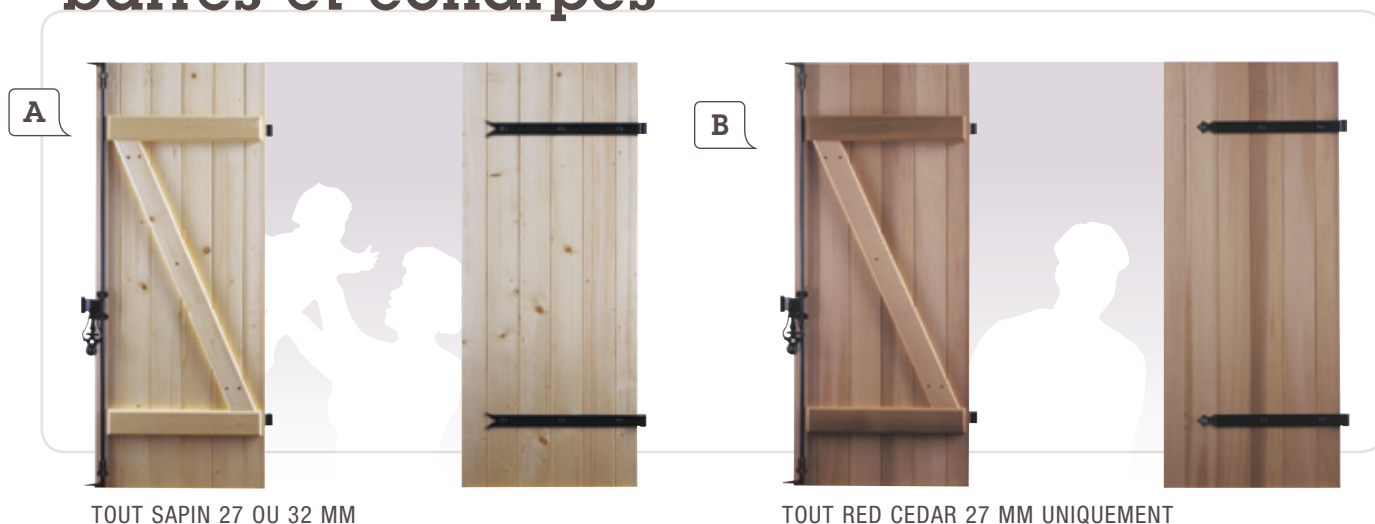

Retrouvez toutes nos informations sur
www.volets-thiebaut.com

barres et écharpes

TOUT SAPIN 27 OU 32 MM

TOUT RED CEDAR 27 MM UNIQUEMENT

barres seules

TOUT SAPIN 27 OU 32 MM

pentures et contre-pentures

TOUT SAPIN + OPTION EMBOITURE EN PARTIE HAUTE
27 OU 32 MM