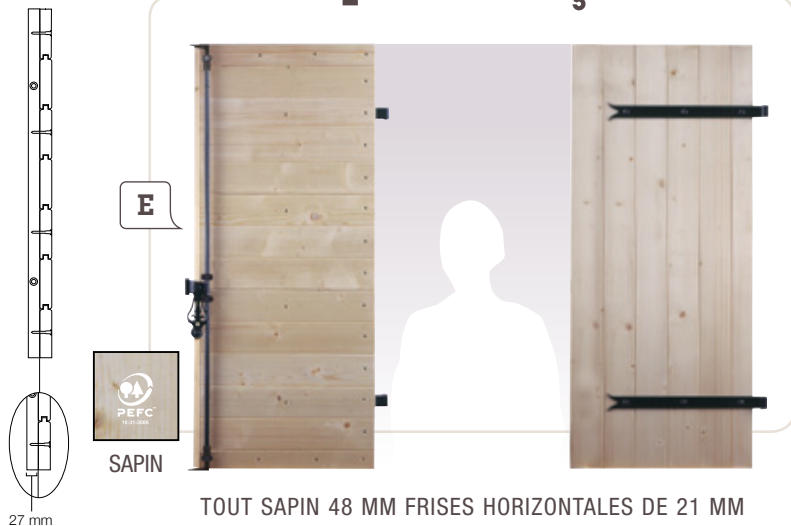

Retrouvez toutes nos informations sur
www.volets-thiebaut.com

barres et écharpes

TOUT SAPIN 27 OU 32 MM

TOUT RED CEDAR 27 MM UNIQUEMENT

barres seules

TOUT SAPIN 27 OU 32 MM

pentures et contre-pentures

TOUT SAPIN + OPTION EMBOITURE EN PARTIE HAUTE
27 OU 32 MM

SAPIN
27 OU 32 MM

RED CEDAR
27 MM

EXOTIQUE
27 MM

Volets battants

Toutes les nuances du bois en plusieurs finitions (hors red cedar)

à la provençale

TOUT SAPIN 48 MM FRISES HORIZONTALES DE 21 MM ET FRISES VERTICALES DE 27 MM

dauphinois

CADRE DE 32 MM ASSEMBLÉ PAR TENON ET MORTAISE FRISES VERTICALES DE 27 MM EN APPLIQUE

Motifs de découpes

Nous vous présentons ici une sélection des motifs de découpes les plus courants. Il vous est également possible de faire effectuer tout autre dessin à façon : contactez notre service commercial.