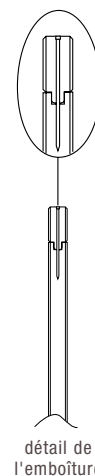

Retrouvez toutes nos informations sur
www.volets-thiebaut.com

barres et écharpes

TOUT SAPIN 27 OU 32 MM

TOUT RED CEDAR 27 MM UNIQUEMENT

barres seules

TOUT SAPIN 27 OU 32 MM

pentures et contre-pentures

TOUT SAPIN + OPTION EMBOITURE EN PARTIE HAUTE
27 OU 32 MM

SAPIN
27 OU 32 MM

RED CEDAR
27 MM

EXOTIQUE
27 MM

Volets battants

Toutes les nuances du bois en plusieurs finitions (hors red cedar)

à la provençale

TOUT SAPIN 48 MM FRISES HORIZONTALES DE 21 MM ET FRISES VERTICALES DE 27 MM

dauphinois

CADRE DE 32 MM ASSEMBLÉ PAR TENON ET MORTAISE FRISES VERTICALES DE 27 MM EN APPLIQUE

Motifs de découpes

Nous vous présentons ici une sélection des motifs de découpes les plus courants. Il vous est également possible de faire effectuer tout autre dessin à façon : contactez notre service commercial.