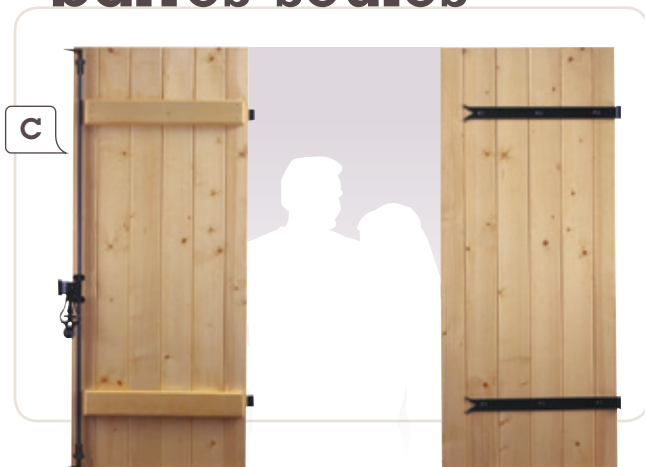

Retrouvez toutes nos informations sur
www.volets-thiebaut.com

barres et écharpes

TOUT SAPIN 27 OU 32 MM

TOUT RED CEDAR 27 MM UNIQUEMENT

barres seules

TOUT SAPIN 27 OU 32 MM

pentures et contre-pentures

TOUT SAPIN + OPTION EMBOITURE EN PARTIE HAUTE
27 OU 32 MM