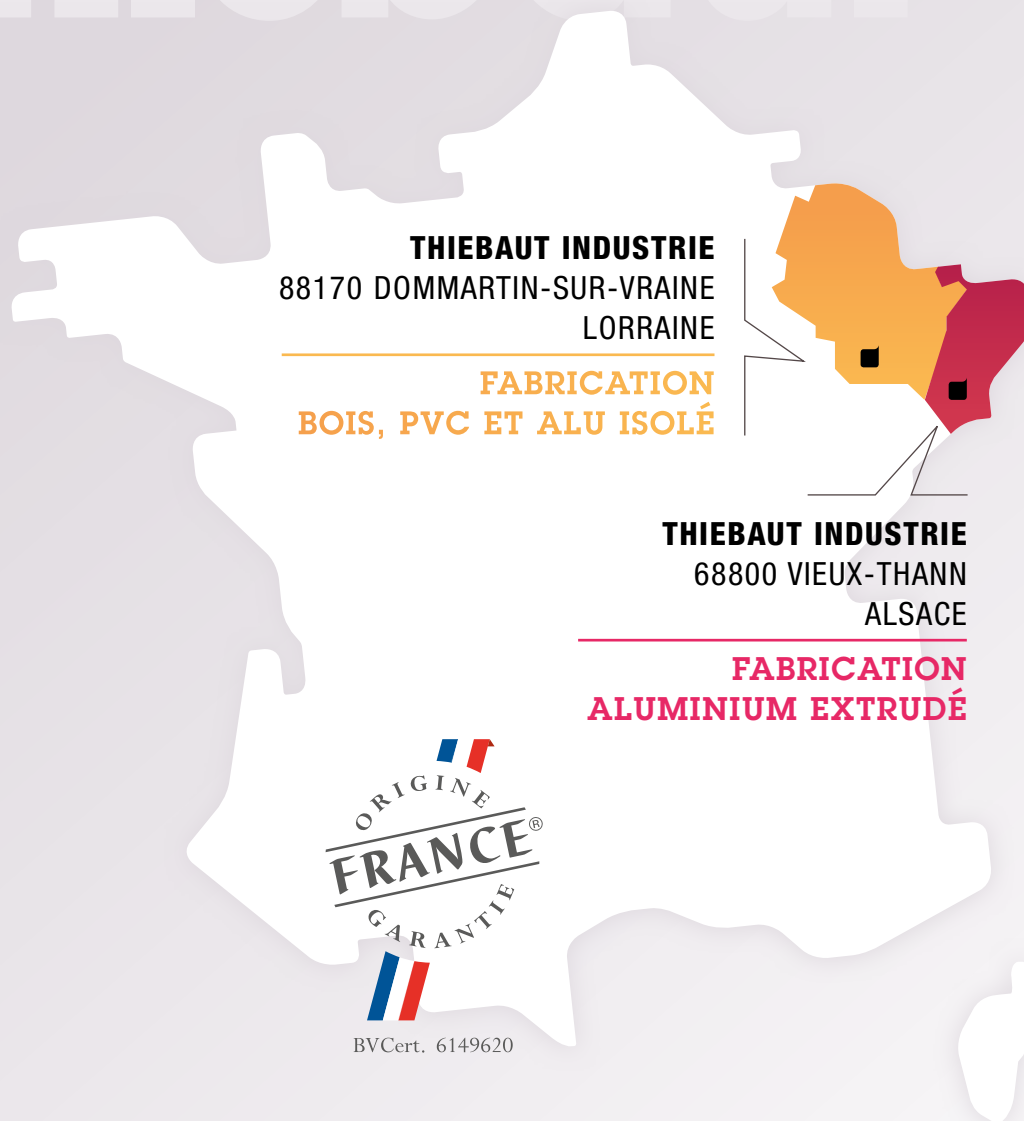

Volets Thiebaut

THIEBAUT
INDUSTRIE
SOLUTIONS CRÉATIVES DE L'HABITAT

CERTIFICATS
equiLIBRE+

THIEBAUT INDUSTRIE SAS

801, RUE DE LA BOUDIÈRE 88170 DOMMARTIN-SUR-VRAINE TÉL +33 (0)3 29 94 44 40 / FAX +33 (0)3 29 94 44 20
info@tisas.fr / www.volets-thiebaut.com / Retrouvez-nous sur