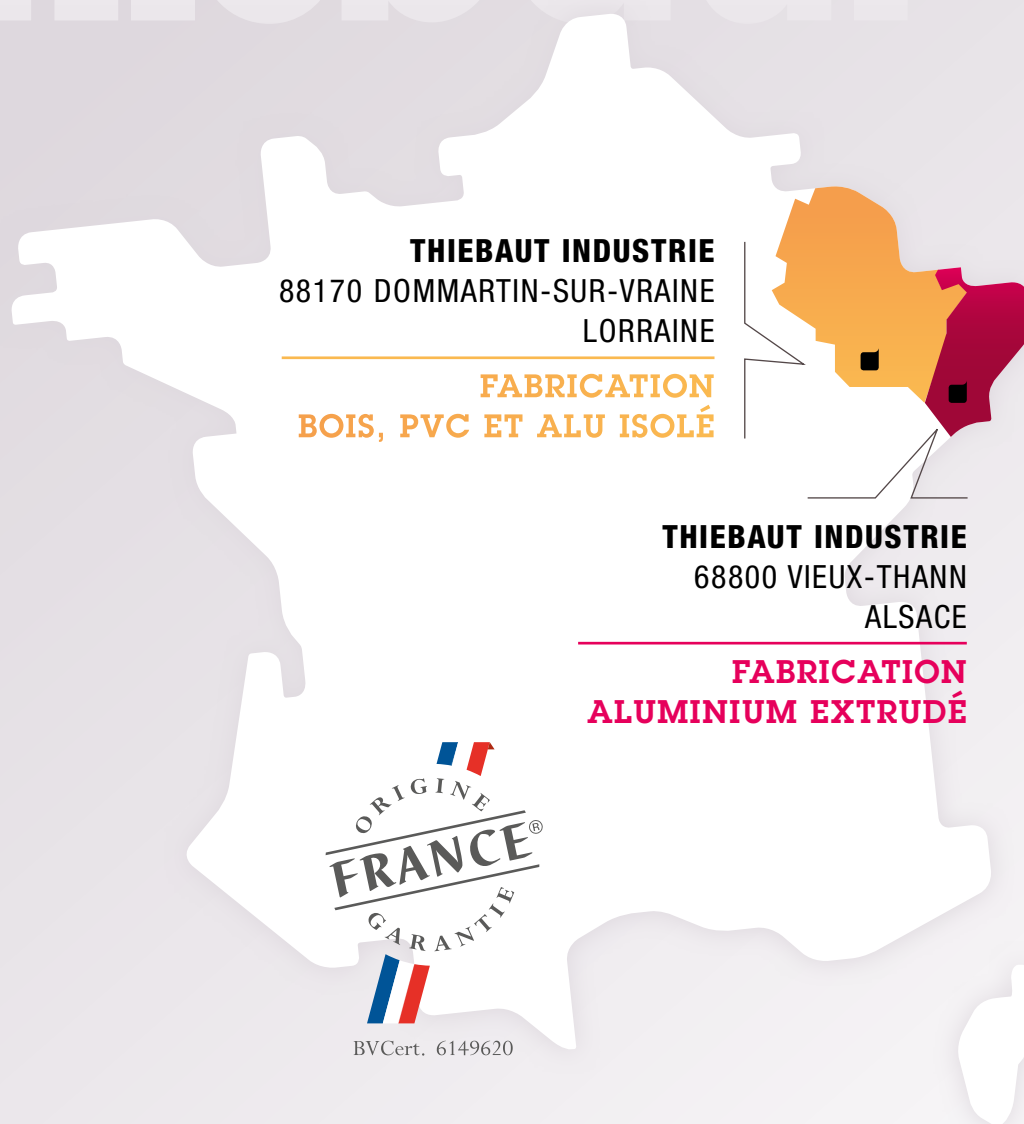

Sur-mesure

Tous nos volets sont fabriqués sur-mesure.

Expérience

Plus de 25 ans d'expérience dans le PVC et plus de 50 ans dans les volets.

*sauf les coulisseaux

Volets Thiebaout

THIEBAUT
INDUSTRIE
SOLUTIONS CRÉATIVES DE L'HABITAT