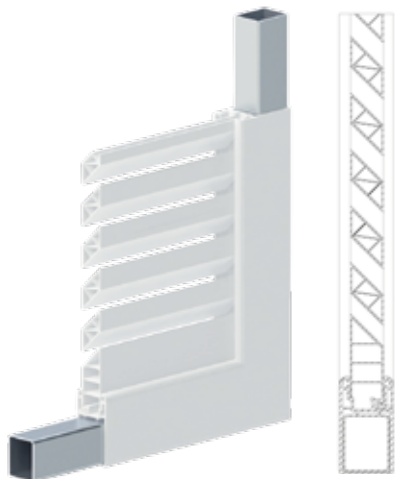

38
mm

Alizé chêne doré

déclinaison de coloris cadre 70 x 38 mm

NOUVELLE GAMME DEUCTONE UNIQUEMENT POUR LES VOILETS PERSIENNÉS LAMES JOINTIVES ALIZÉ

SUR STOCK

SUR DEMANDE

Volets battants

Persiennés lames ajourées

CADRE 38 MM
LAMES AJOURÉES

38
mm

déclinaison de coloris
cadre 70 x 38 mm

à la française

CADRE
70X38 MM

Les portes-fenêtres (à partir de 1,98m) reçoivent un panneau lisse (uniquement en frise pour le chêne doré) de 24 mm en partie basse (30 cm)

Persiennés cintrés

Dans le cas de volets à la française, le haut de cintre est avec remplissage de lames Alizé et une traverse intermédiaire

déclinaison de coloris
cadre 70 x 38 mm

NOUVELLE GAMME DEUCTONE
UNIQUEMENT POUR
LES VOIETS PERSIENNÉS
LAMES JOINTIVES ALIZÉ

MODÈLE PLEIN CINTRE
À LA FRANÇAISE

MODÈLE ALIZÉ

CADRE
70X38 MM

modèle à la française cintré

renfort en aluminium dans le cadre

Volets battants

**éligible
au crédit
d'impôt**

**TVA
réduite**