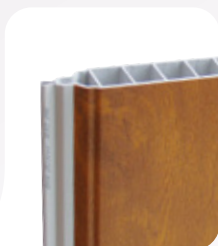

Volets battants

**éligible
au crédit
d'impôt**

**TVA
réduite**

Tous nos volets* sont éligibles au crédit d'impôt (suivant la législation en vigueur)

*sauf les persiennes à la française

**38
mm**

Les variantes avec panneaux lisses ou frises

Le 1/3 peut se composer de lames alizé et à la française. Les portes-fenêtres (à partir de 1,98 m) reçoivent 2 panneaux en partie basse. Les volets en 1/3 avec lames à la française sont disponibles en blanc et chêne doré (sauf panneau lisse uniquement blanc). Les volets en 1/3 avec lames alizé sont disponibles dans les 5 teintes stockées.

FRISE 24 MM