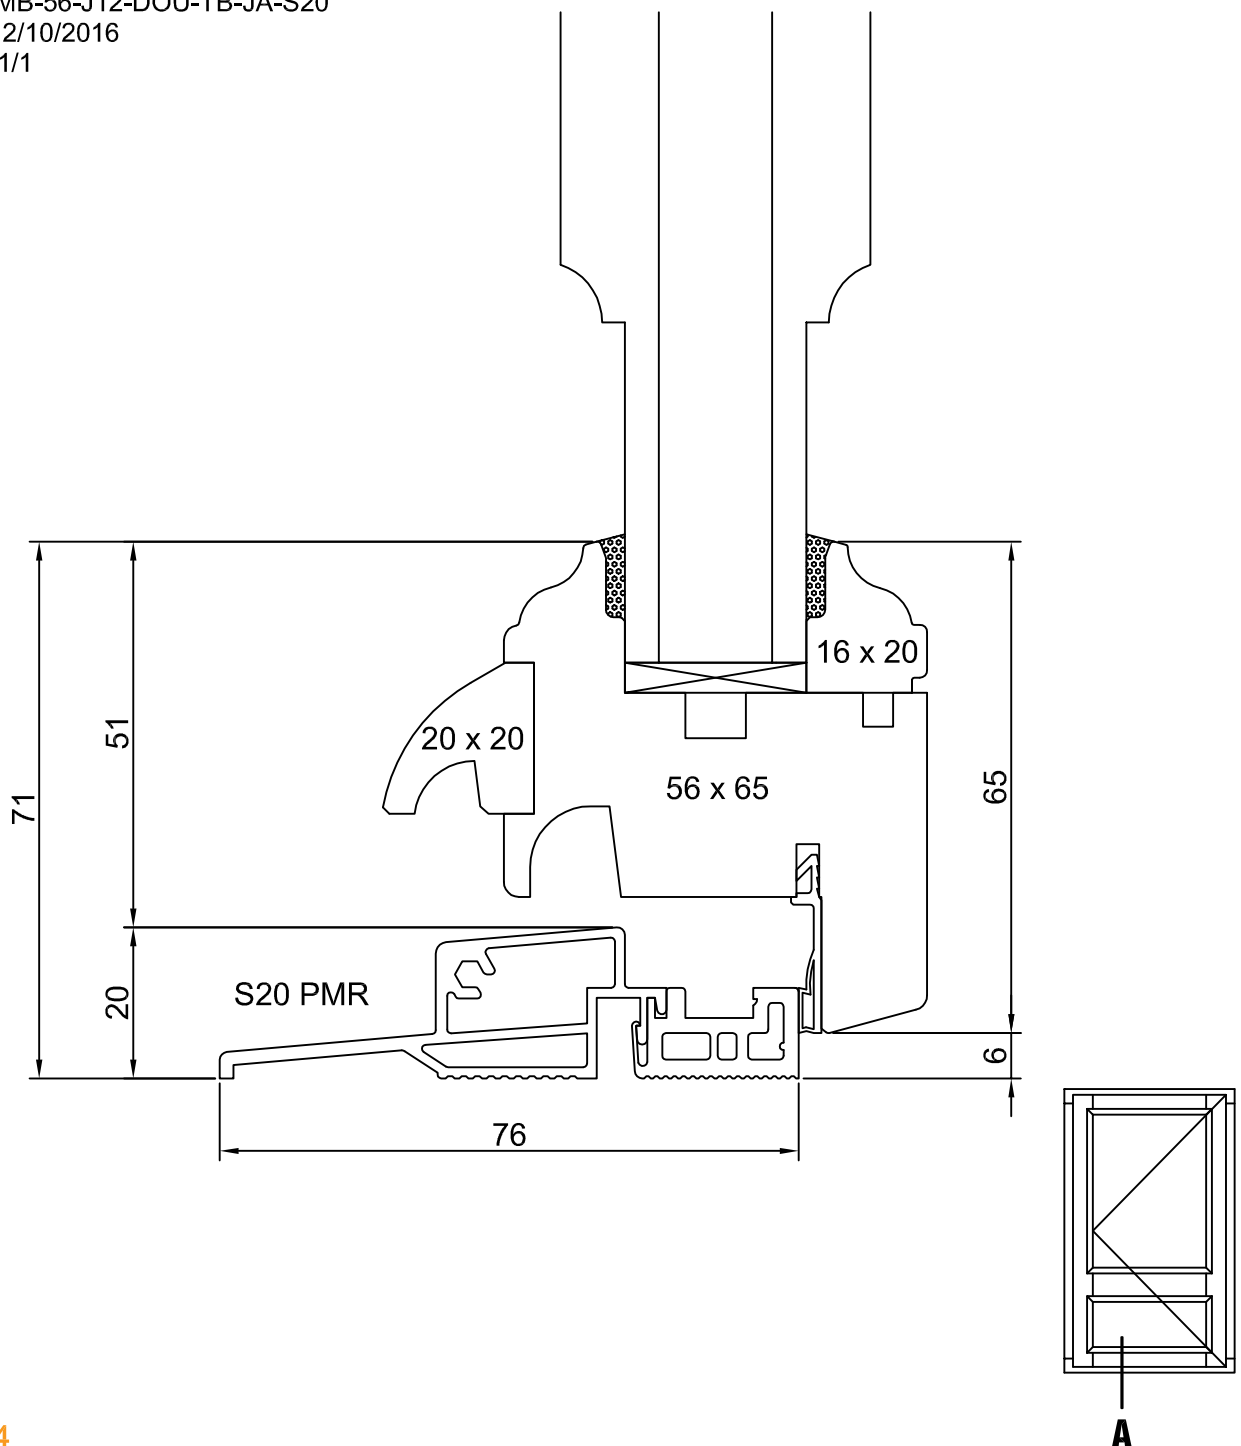

Primabelle 56 - J12

Vitrage 24 mm

Profil à doucine

**Traverse basse
avec jet d'eau arrondi et
seuil aluminium de 20 mm à rupture de pont thermique**

Pose en neuf

Plan : PMB-56-J12-DOU-TB-JA-S20
Date : 12/10/2016
Echelle 1/1