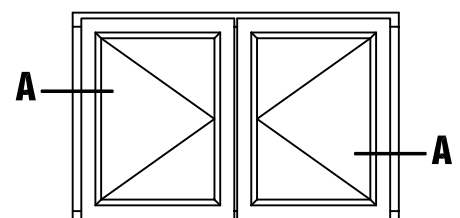

Montant rive avec tapée

Pose en neuf

Plan : PMB-56-J12-DOU-MTR-TP

Date : 12/10/2016

Echelle 1/1

P27 - FT025

Nota : pour faciliter la compréhension, les hachures ne sont pas représentées.

Toute reproduction et diffusion sont interdites sans notre autorisation écrite