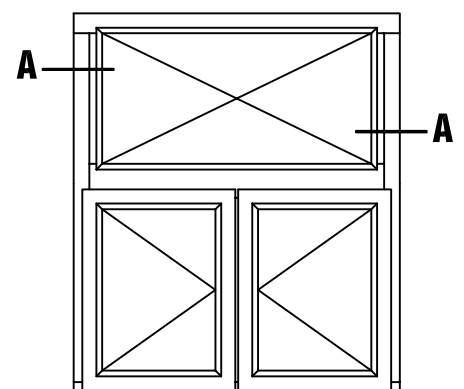

Primabelle 56 - J12

Vitrage 24 mm

Profil à doucine

Montant de rattrapage

Pose en neuf

Plan : PMB-56-J12-DOU-MT-RAT

Date : 12/10/2016

Echelle 1/1

P22 - FT020

Nota : pour faciliter la compréhension, les hachures ne sont pas représentées.

Toute reproduction et diffusion sont interdites sans notre autorisation écrite