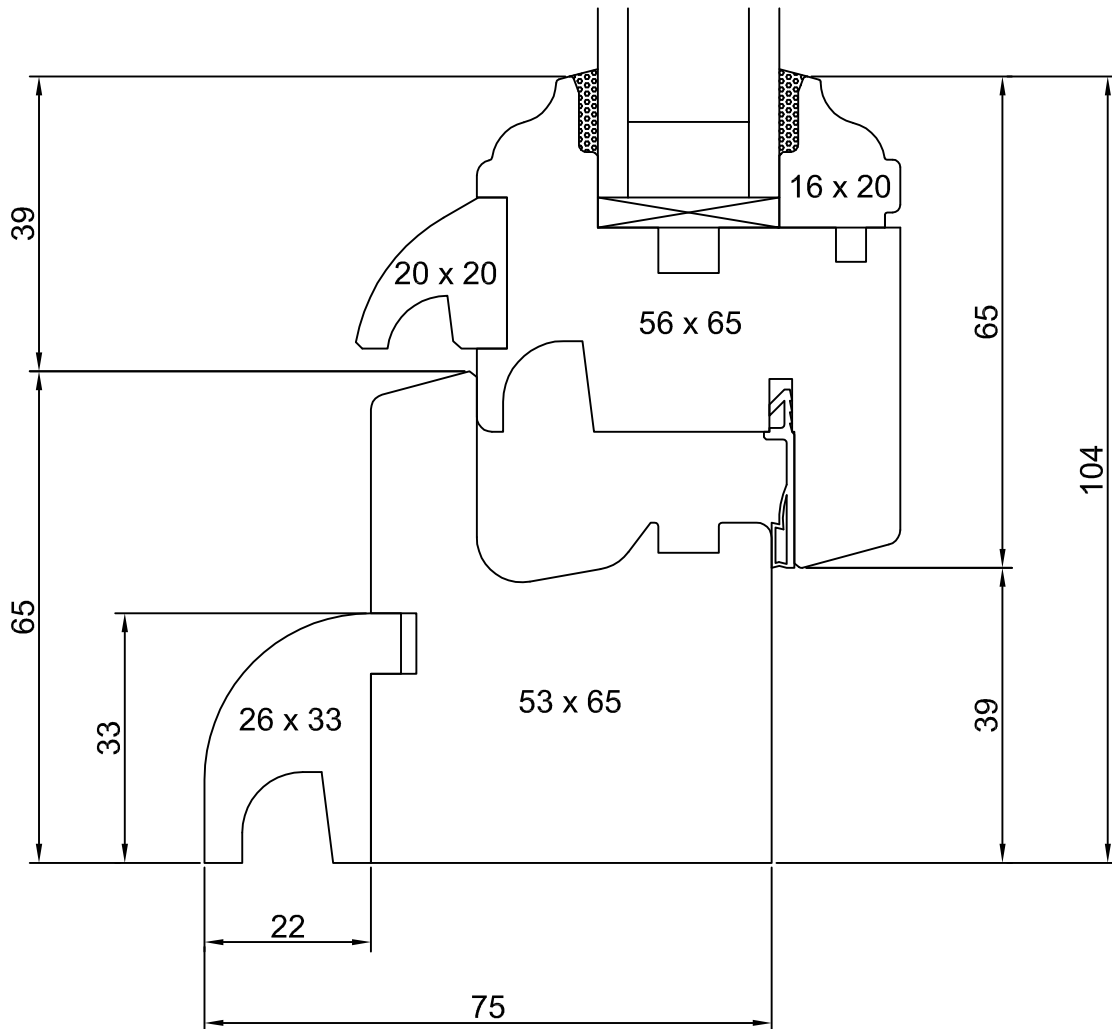

Primabelle 56 - J12

Vitrage 24 mm

Profil à doucine

Traverse basse

Appui de 22 mm avec jet d'eau arrondi

Pose en neuf

Plan : PMB-56-J12-DOU-TB-AP22-JA
Date : 12/10/2016
Echelle 1/1

P10 - FT008