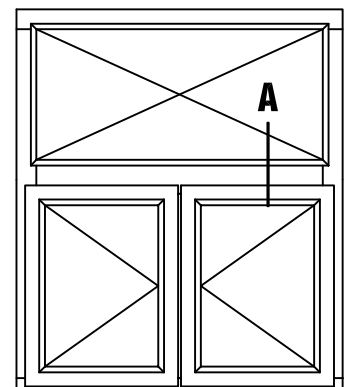

Traverse intermédiaire

Vitré dormant - ouvrant à la française

Pose en neuf

Plan : PMB-56-J12-DOU-TI-VD-OF
Date : 12/10/2016
Echelle 1/1

* : Si traverse basse avec jet d'eau à doucine

P20 - FT018

Nota : pour faciliter la compréhension, les hachures ne sont pas représentées.