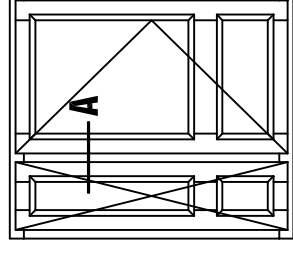

Montant intermédiaire dormant Latéral faux ouvrant - ouvrant à la française

Primabelle 56 - J12

Vitrage 24 mm

Profil à doucine

Pose en neuf

Plan : PMB-56-J12-DOU-MTH-DO-FO-FIC

Date : 12/10/2016

Echelle 1/1