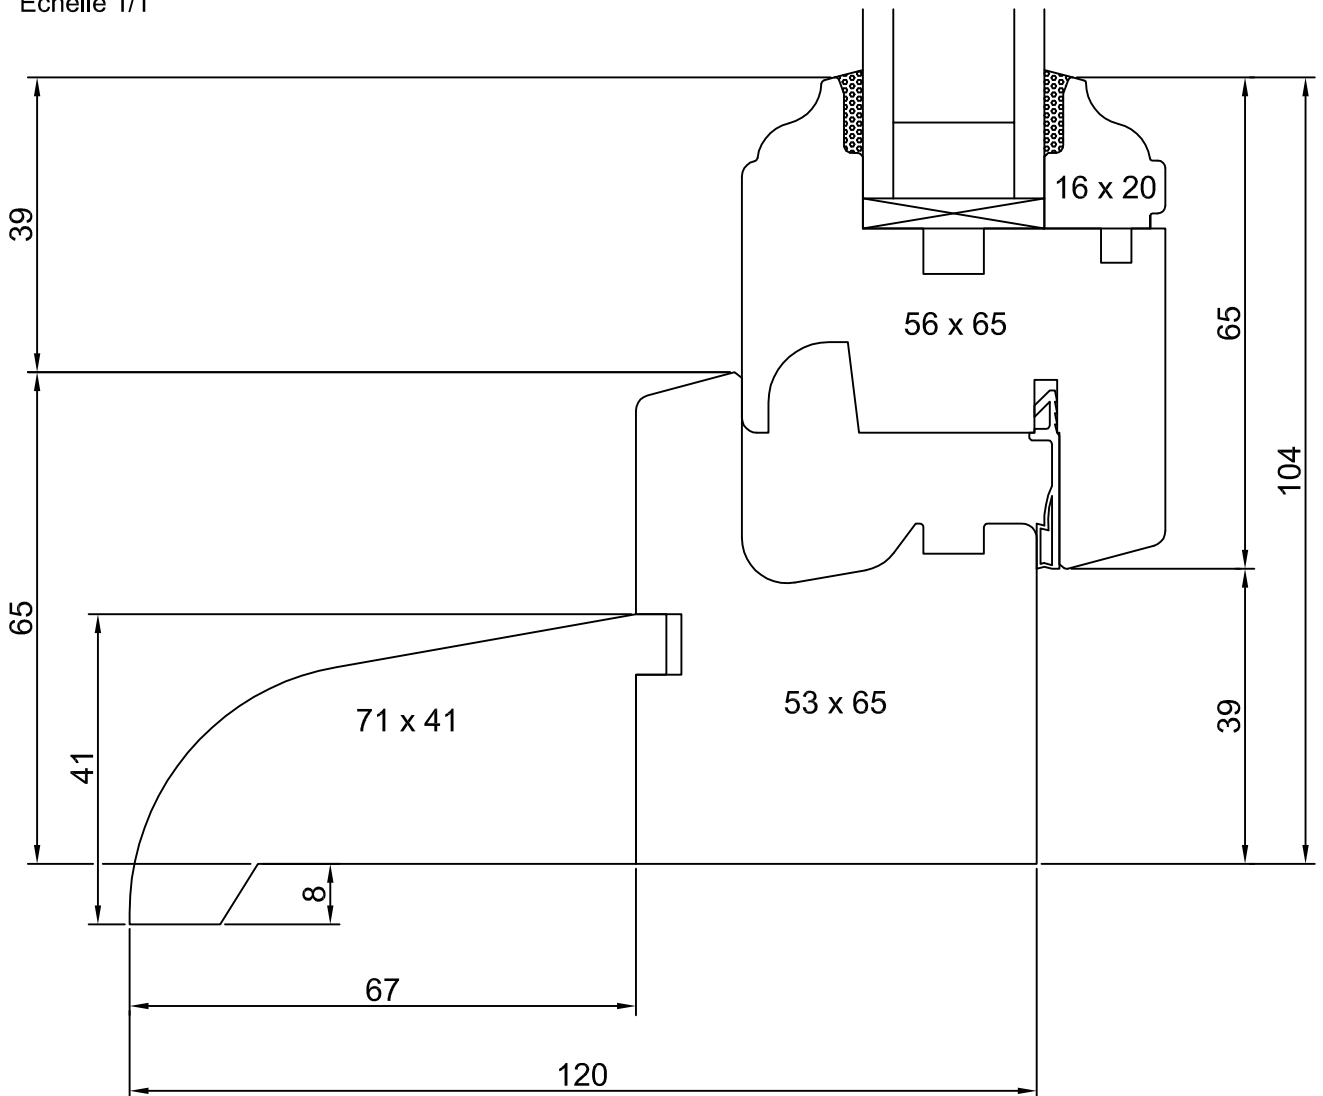

Primabelle 56 - J12

Vitrage 24 mm

Profil à doucine

Traverse basse

Appui de 67 mm

Pose en neuf

Plan : PMB-56-J12-DOU-TB-AP67

Date : 12/10/2016

Echelle 1/1

P12 - FT010

Nota : pour faciliter la compréhension, les hachures ne sont pas représentées.

Toute reproduction et diffusion sont interdites sans notre autorisation écrite

ATULAM SAS, propriétaire exclusif de ce document non contractuel, se réserve le droit de modifier son contenu pour améliorer technique sans aucun préavis