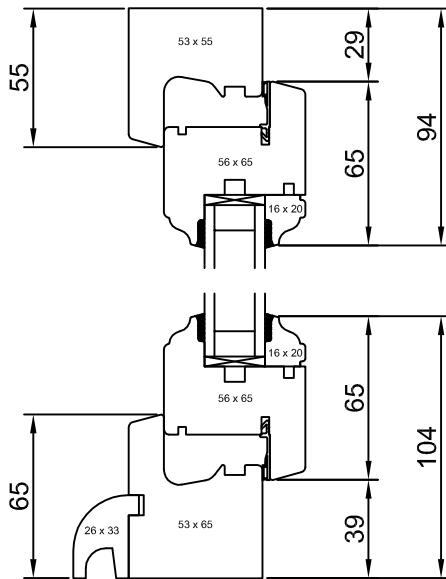

Pose en neuf

Plan : PMB-56-J12-DOU-OF2

Date : 12/10/2016

B-B