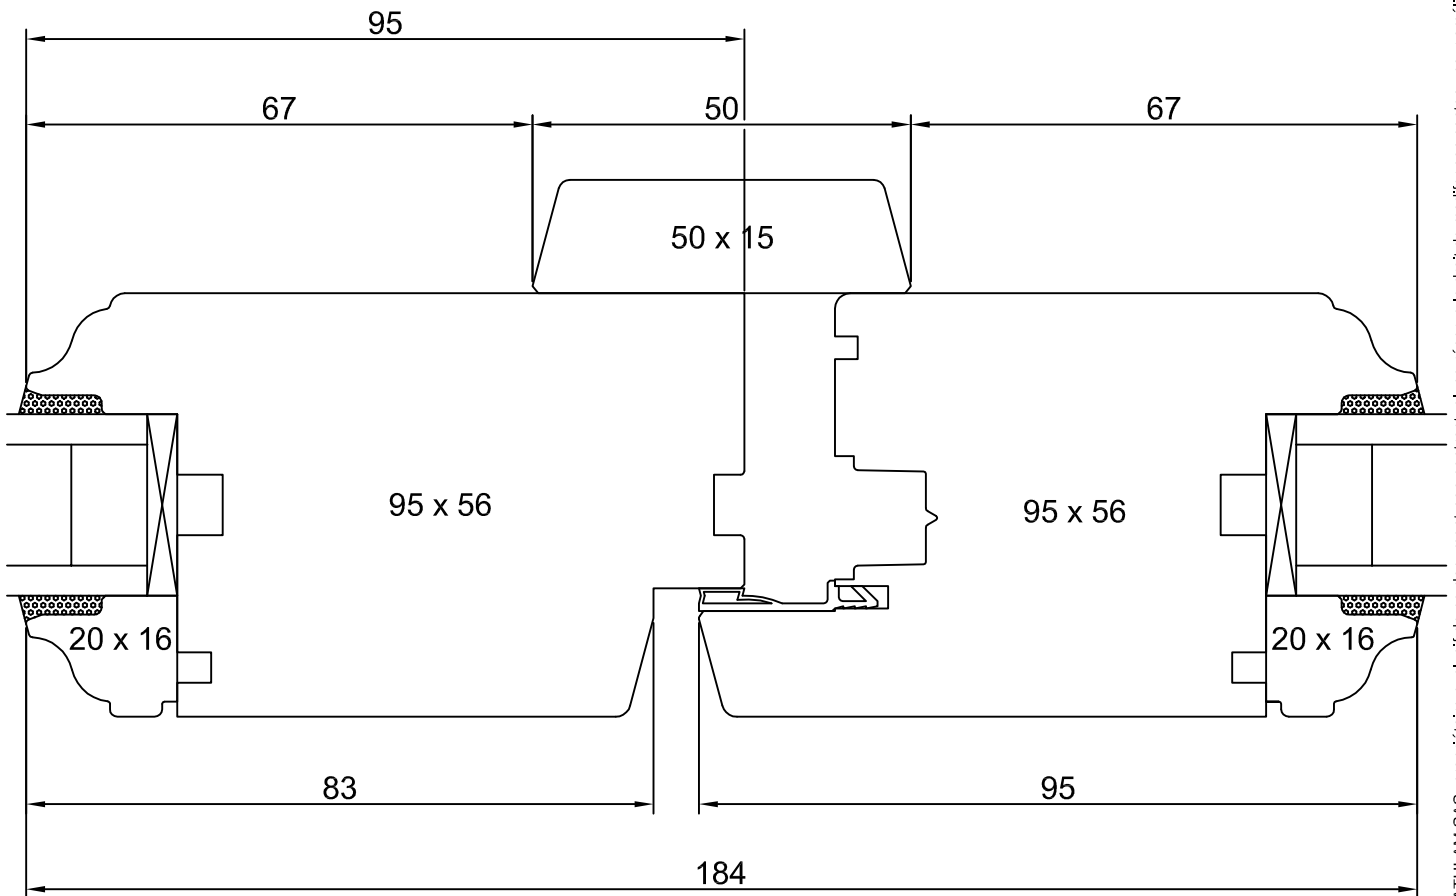

Primabelle 56 - J12

Vitrage 24 mm

Profil à doucine

Battement serrure

Pose en neuf

Plan : PMB-56-J12-DOU-BAT-SERR

Date : 12/10/2016

Echelle 1/1