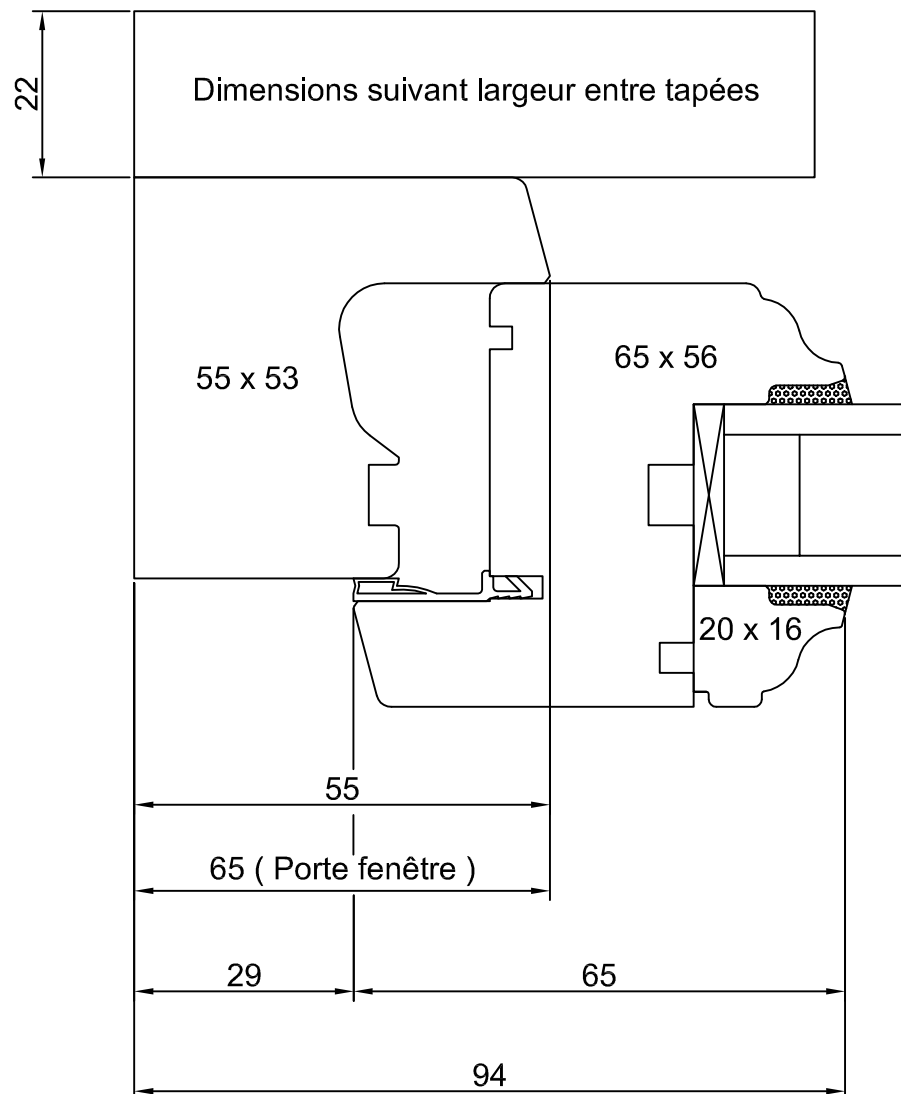

Montant rive avec tapée

Pose en neuf

Plan : PMB-56-J12-DOU-MTR-TP

Date : 12/10/2016

Echelle 1/1

P27 - FT025

Nota : pour faciliter la compréhension, les hachures ne sont pas représentées.

Toute reproduction et diffusion sont interdites sans notre autorisation écrite