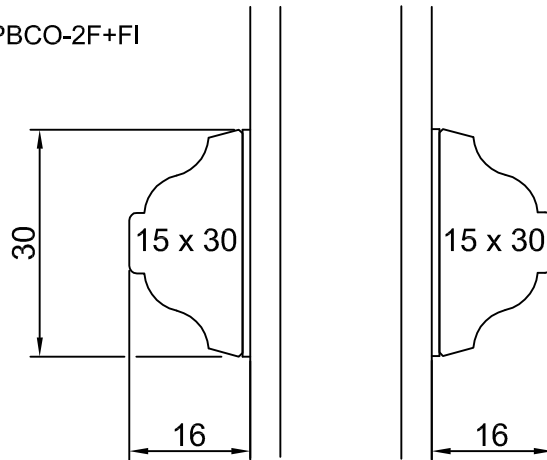

Toute reproduction et diffusion sont interdites sans notre autorisation écrite

Primabelle 56 - J12

Vitrage 24 mm

Profil à doucine

Petits bois collés Petits bois fictifs

Pose en neuf

Plan : PMB-56-J12-DOU-PBCO-2F+FI
Date : 12/10/2016
Echelle 1/1