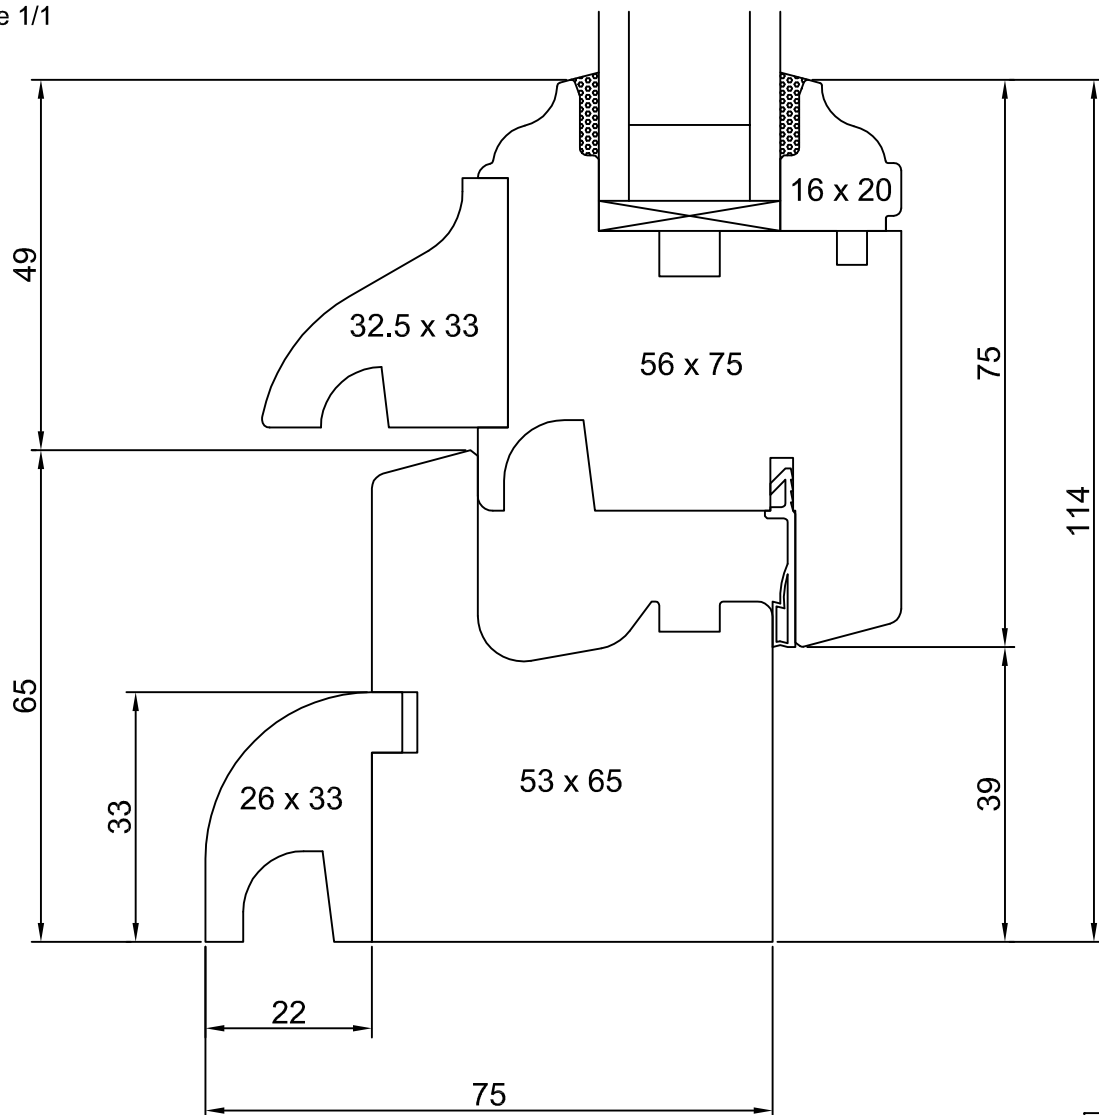

Traverse basse

Appui de 22 mm avec jet d'eau à doucine

Pose en neuf

Plan : PMB-56-J12-DOU-TB-AP22-JD

Date : 12/10/2016

Echelle 1/1

P11 - FT009

Nota: pour faciliter la compréhension, les hachures ne sont pas représentées.