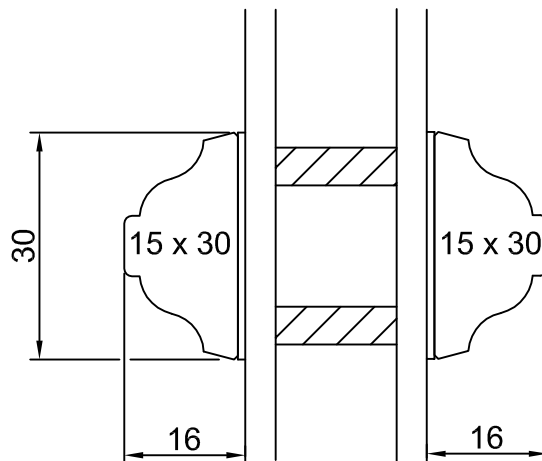

Toute reproduction et diffusion sont interdites sans notre autorisation écrite

Primabelle 56 - J12

Vitrage 24 mm

Profil à doucine

Petits bois collés Petits bois fictifs

Pose en neuf

Plan : PMB-56-J12-DOU-PBCO-2F+FI
Date : 12/10/2016
Echelle 1/1