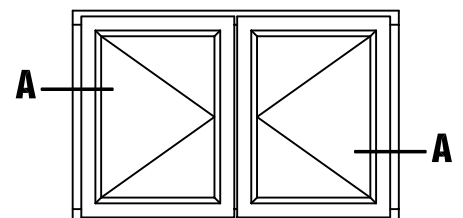

Toute reproduction et diffusion sont interdites sans notre autorisation écrite

Primabelle 56 - J12

Vitrage 24 mm

Profil à doucine

Montant rive

Pose en neuf

Plan : PMB-56-J12-DOU-MTR-FIC
Date : 12/10/2016
Echelle 1/1