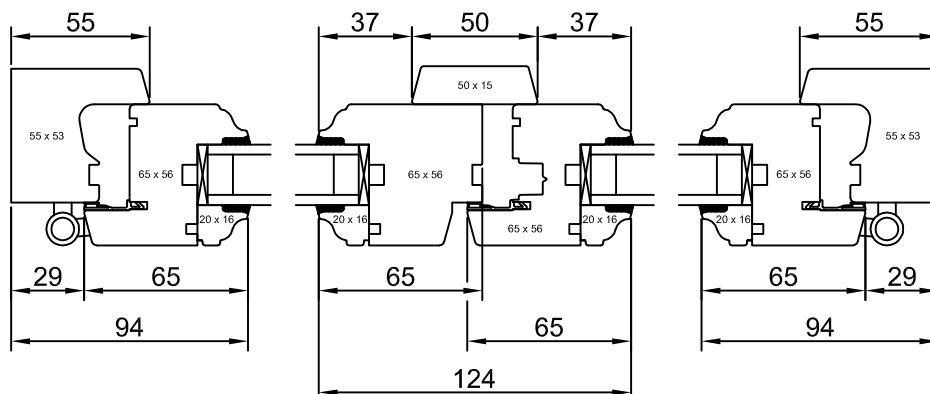

Primabelle 56 - J12

Vitrage 24 mm

Profil à doucine

Fenêtre 2 vantaux

Appui de 22 mm

Ouverture à la française

Pose en neuf

Plan : PMB-56-J12-DOU-OF2

Date : 12/10/2016

B-B

A-A

P03 - FT001

Nota: pour faciliter la compréhension, les hachures ne sont pas représentées.

Toute reproduction et diffusion sont interdites sans notre autorisation écrite