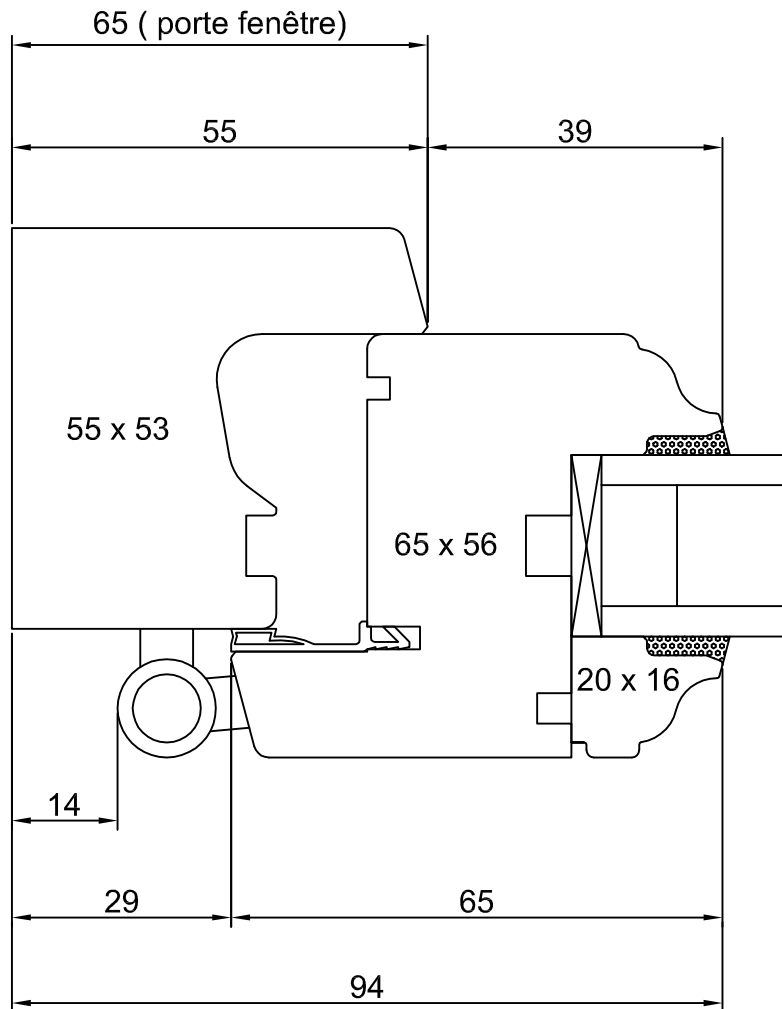

Toute reproduction et diffusion sont interdites sans notre autorisation écrite

Primabelle 56 - J12

Vitrage 24 mm

Profil à doucine

Montant rive

Pose en neuf

Plan : PMB-56-J12-DOU-MTR-FIC
Date : 12/10/2016
Echelle 1/1