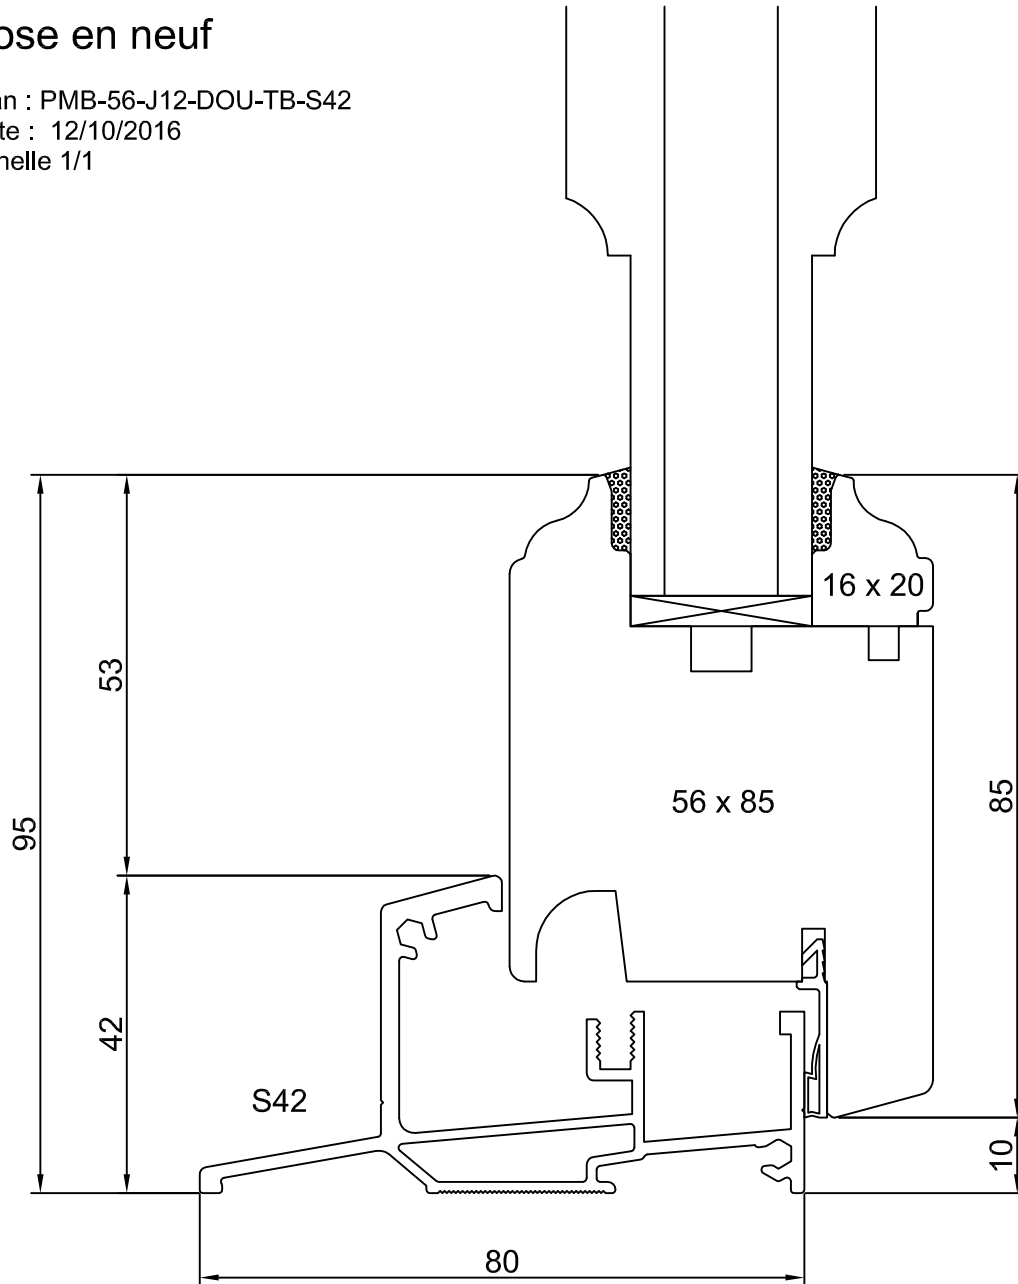

Primabelle 56 - J12

Vitrage 24 mm

Profil à doucine

**Traverse basse
avec seuil aluminium de 42 mm**

Pose en neuf

Plan : PMB-56-J12-DOU-TB-S42
Date : 12/10/2016
Echelle 1/1

P17 - FT015

Nota: pour faciliter la compréhension, les hachures ne sont pas représentées.

Toute reproduction et diffusion sont interdites sans notre autorisation écrite

ATULAM SAS, propriétaire exclusif de ce document non contractuel, se réserve le droit de modifier son contenu pour amélioration technique sans aucun préavis