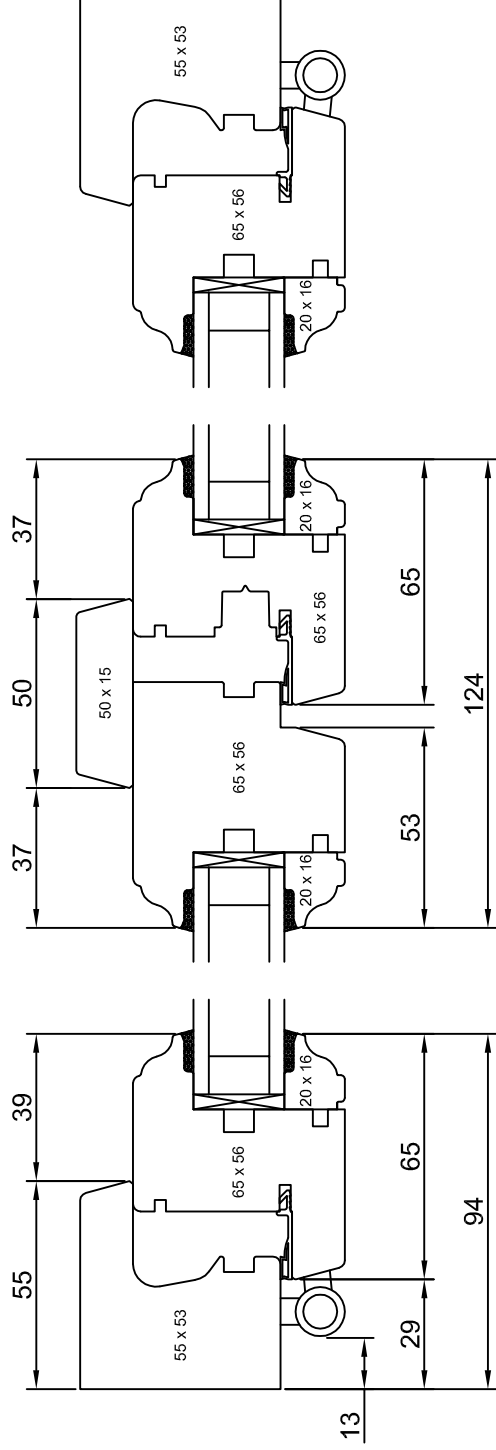

Fenêtre 2 vantaux
Appui de 22 mm
Ouverture à la française

Pose en neuf

Plan : PMB-56-J12-DOU-OF2

Date : 12/10/2016

Echelle 1/2

B-B

A-A

Toutre reproduction et diffusion sont interdites sans notre autorisation écrite