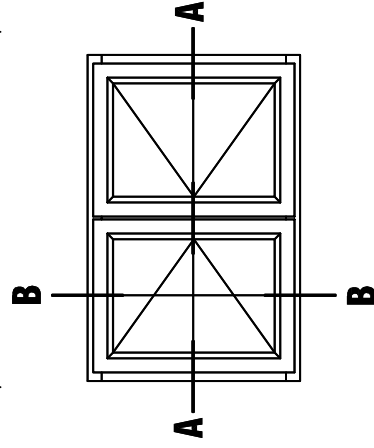

Fenêtre 2 vantaux
Appui de 22 mm
Ouverture à la française

Pose en neuf

Plan : PMB-56-J12-DOU-OF2

Date : 12/10/2016

Echelle 1/2

B-B

A-A

Toutre reproduction et diffusion sont interdites sans notre autorisation écrite