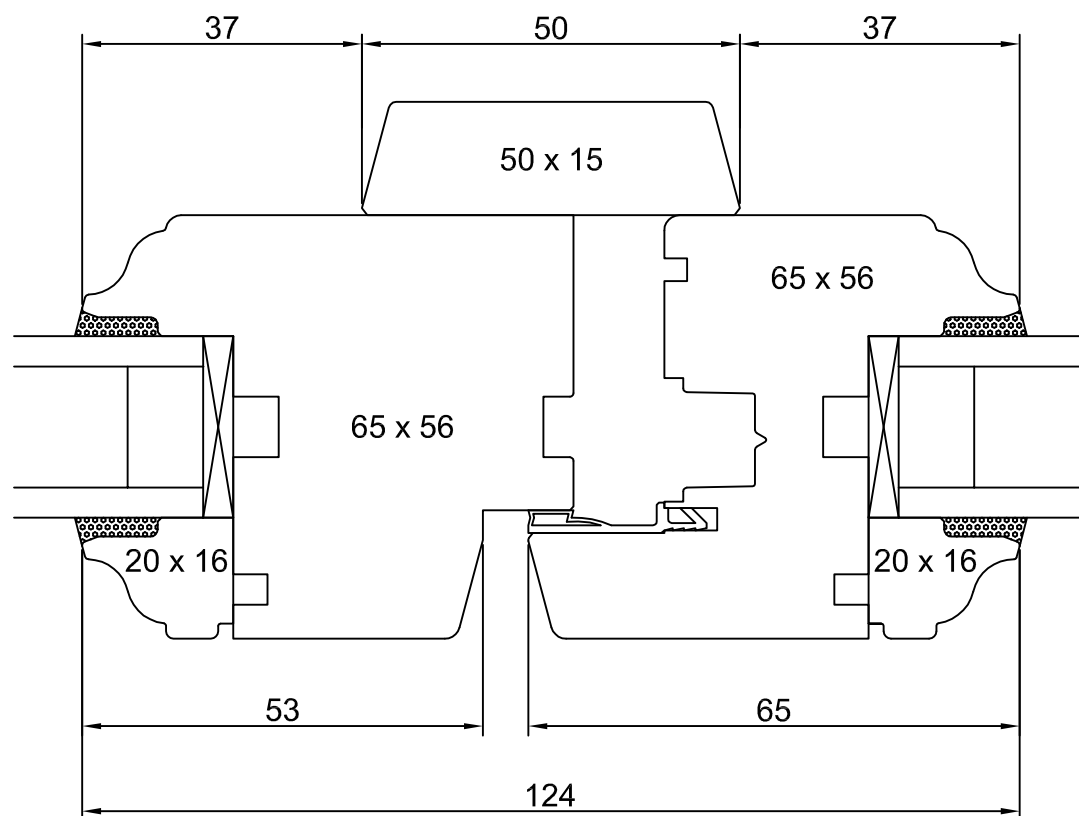

Primabelle 56 - J12

Vitrage 24 mm

Profil à doucine

Battement crémone

Pose en neuf

Plan : PMB-56-J12-DOU-BAT-CRE

Date : 12/10/2016

Echelle 1/1