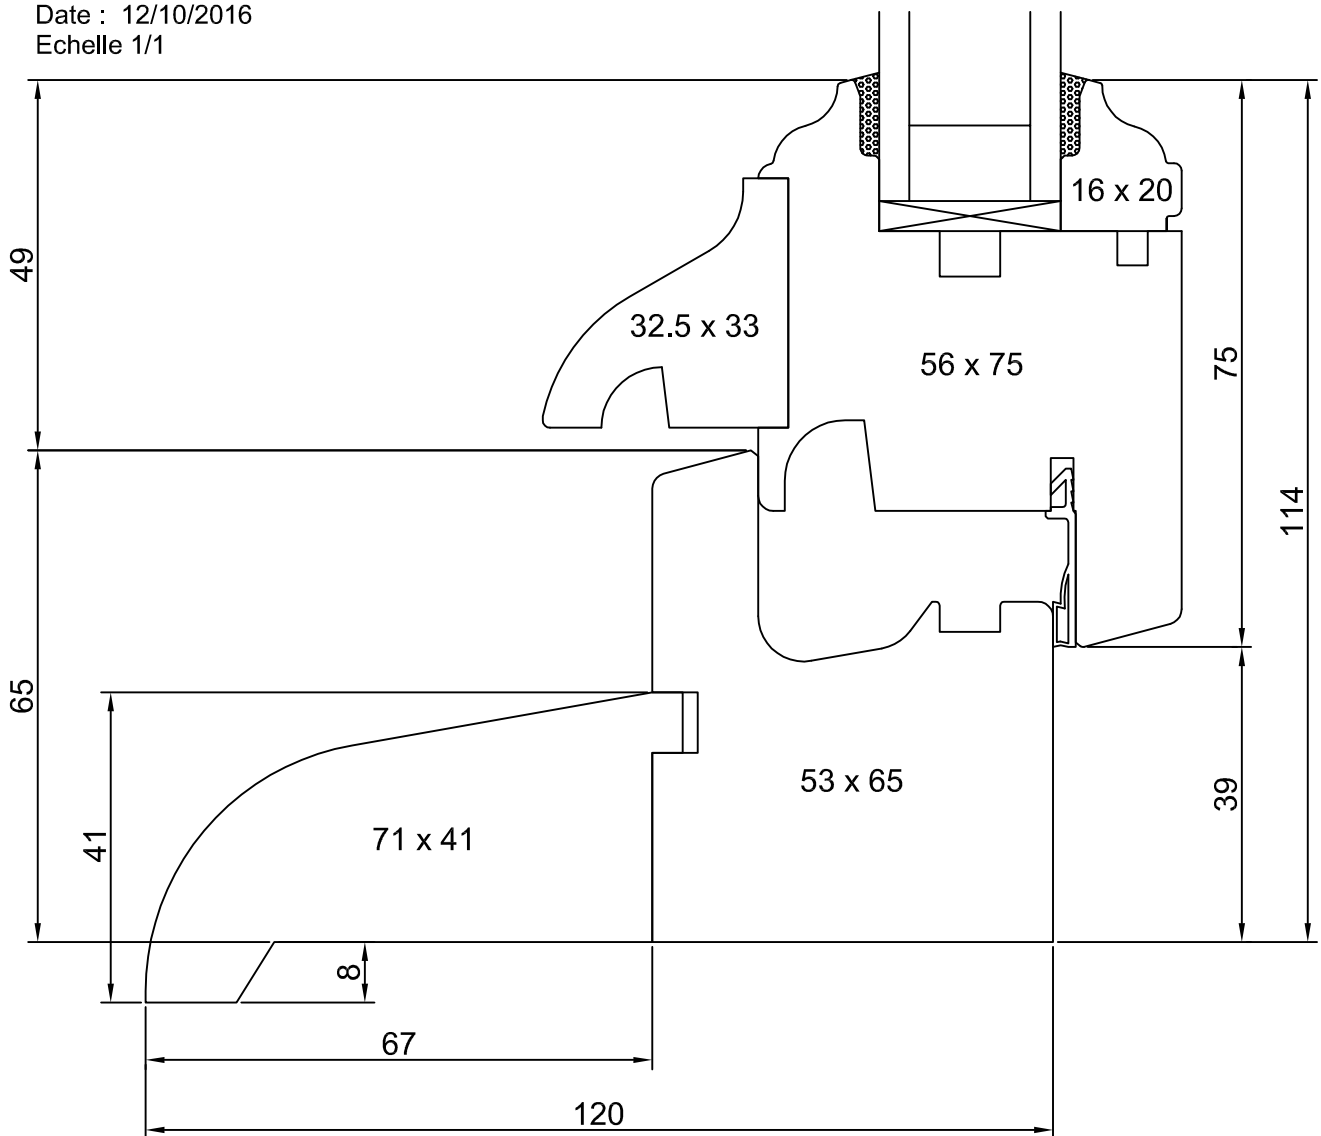

Traverse basse

Appui de 67 mm avec jet d'eau à doucine

Pose en neuf

Plan : PMB-56-J12-DOU-TB-AP67-JD

Date : 12/10/2016

Echelle 1/1

ATULAM SAS, propriétaire exclusif de ce document non contractuel, se réserve le droit de modifier son contenu pour améliorer technique sans aucun préavis