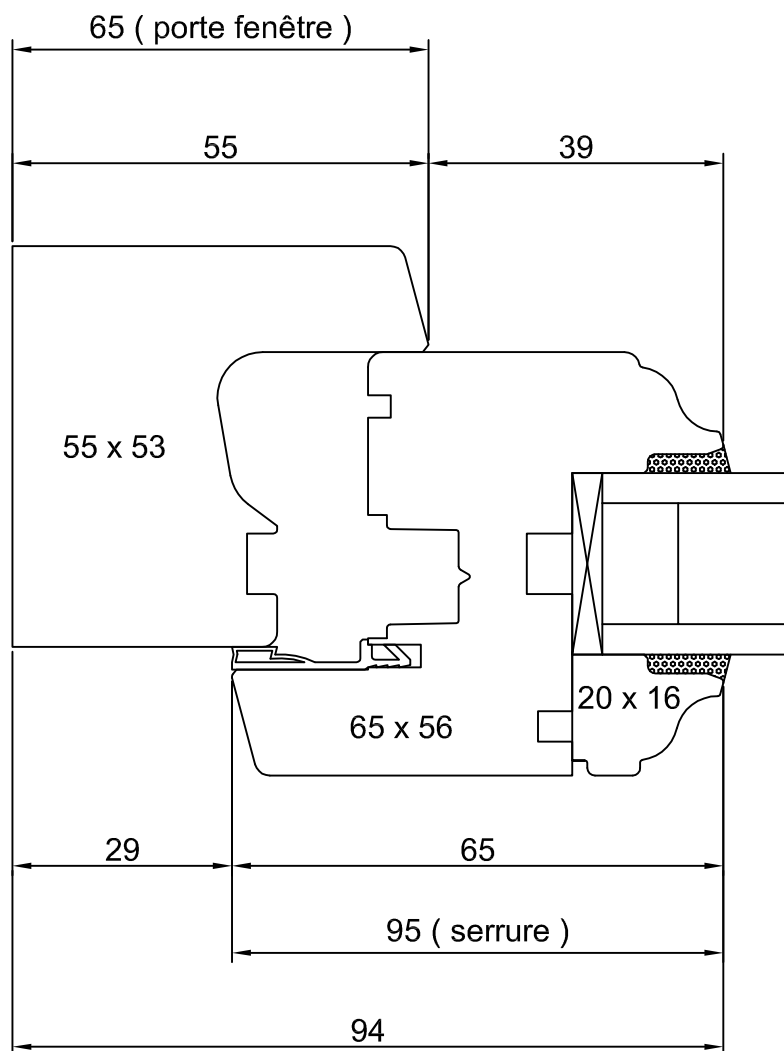

Primabelle 56 - J12

Vitrage 24 mm

Profil à doucine

Montant crémone

Pose en neuf

Plan : PMB-56-J12-DOU-MTR-CRE

Date : 12/10/2016

Echelle 1/1