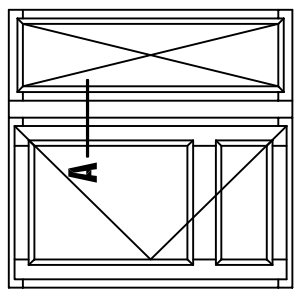

Primabelle 56 - J12
Vitrage 24 mm
Profil à doucine

Assemblage raidisseur bois
Montant ouvrant à la française et vitré dormant
Orientation extérieure

Pose en neuf

Plan : PMB-56-J12-DOU-ASS-RD-OF-VD-EXT

Date : 12/10/2016

Echelle 1/1

Toute reproduction et diffusion sont interdites sans notre autorisation écrite