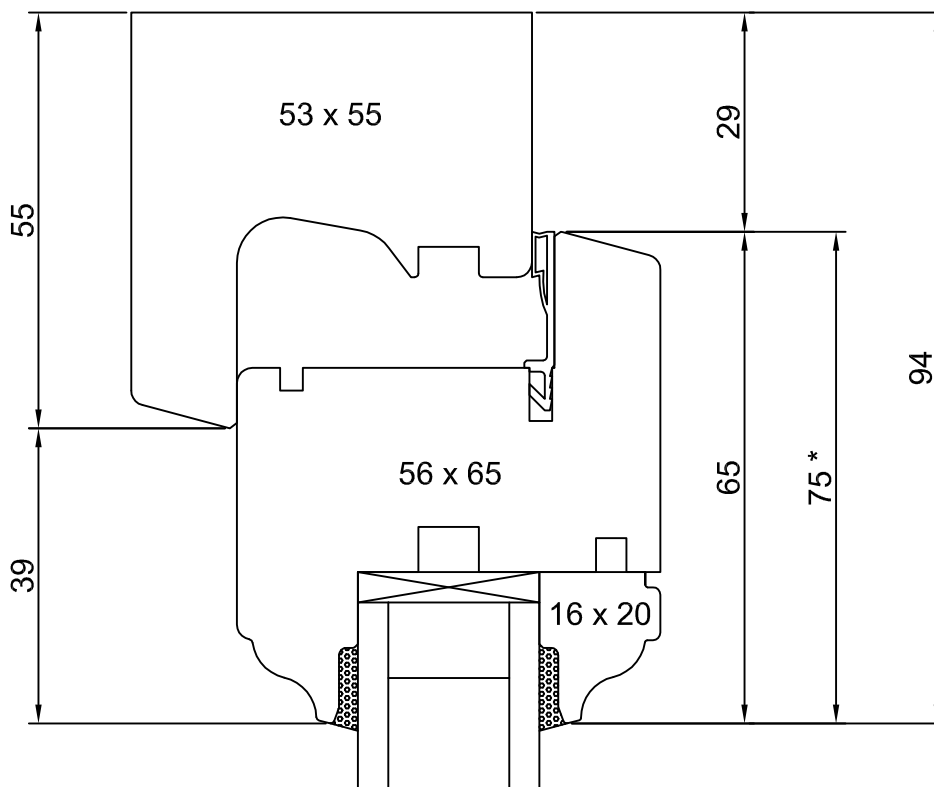

Primabelle 56 - J12

Vitrage 24 mm

Profil à doucine

Traverse haute

Pose en neuf

Plan : PMB-56-J12-DOU-TH

Date : 12/10/2016

Echelle 1/1