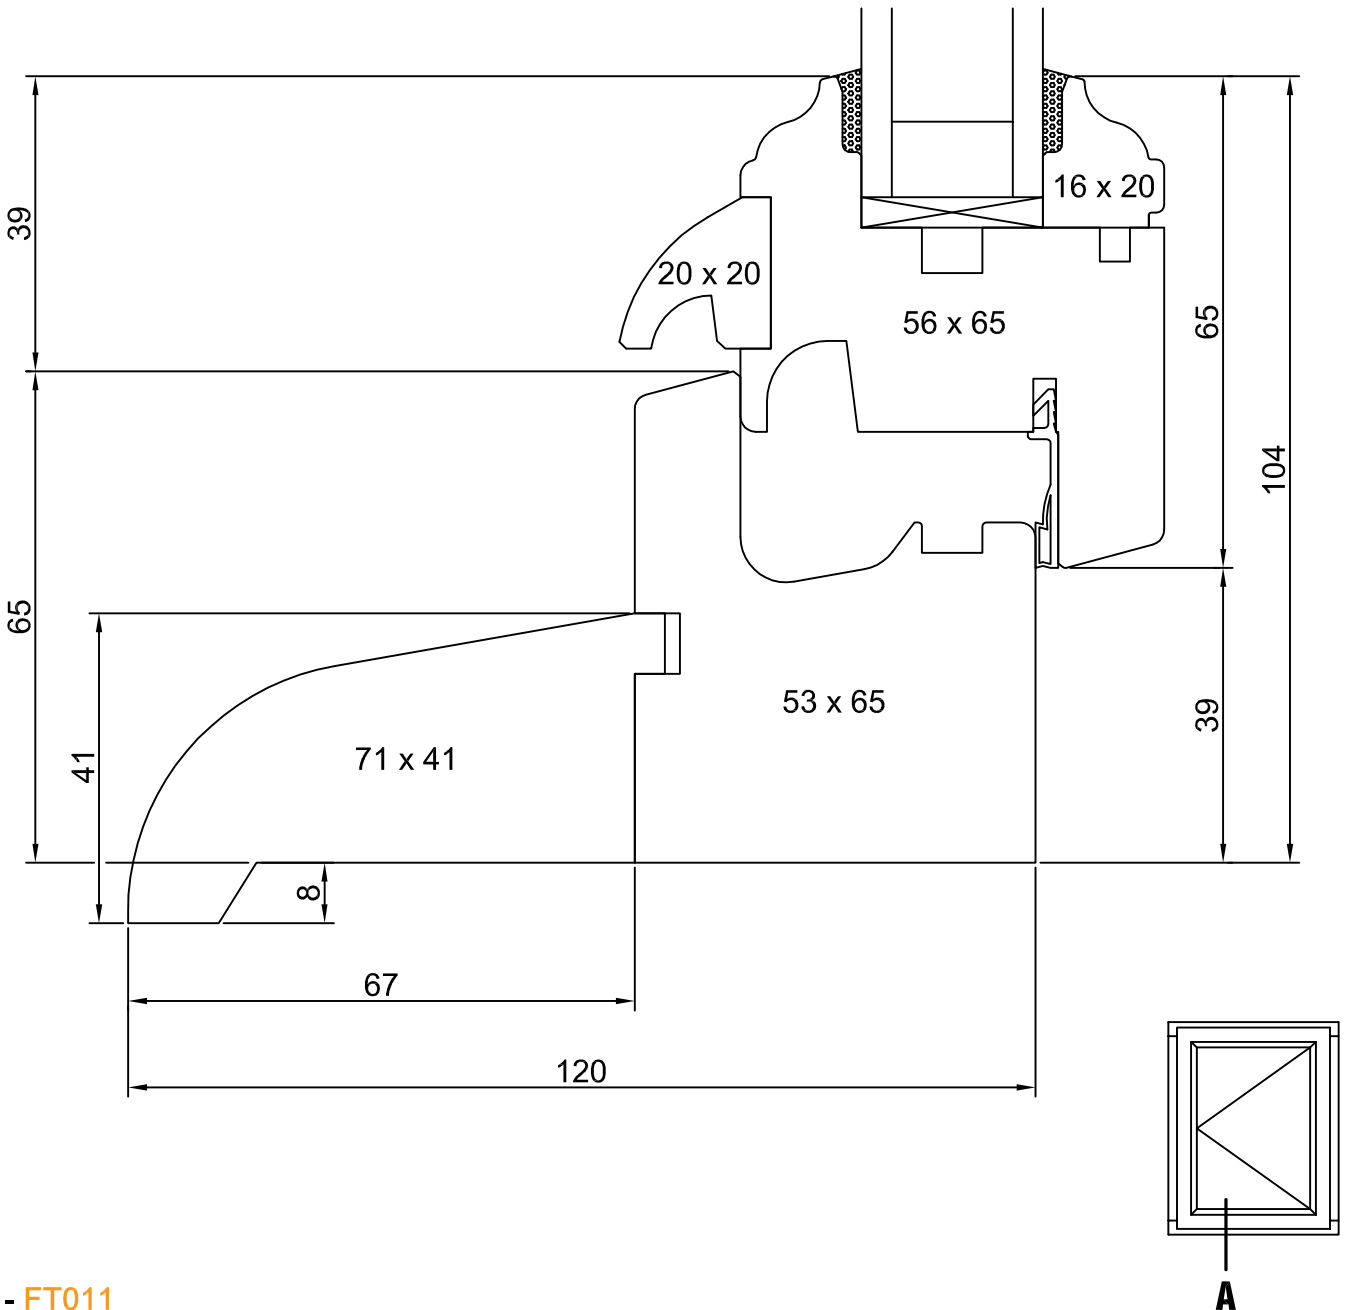

Primabelle 56 - J12

Vitrage 24 mm

Profil à doucine

Traverse basse

Appui de 67 mm avec jet d'eau arrondi

Pose en neuf

Plan : PMB-56-J12-DOU-TB-AP67-JA
Date : 12/10/2016
Echelle 1/1

ATULAM SAS, propriétaire exclusif de ce document non contractuel, se réserve le droit de modifier son contenu pour améliorer technique sans aucun préavis