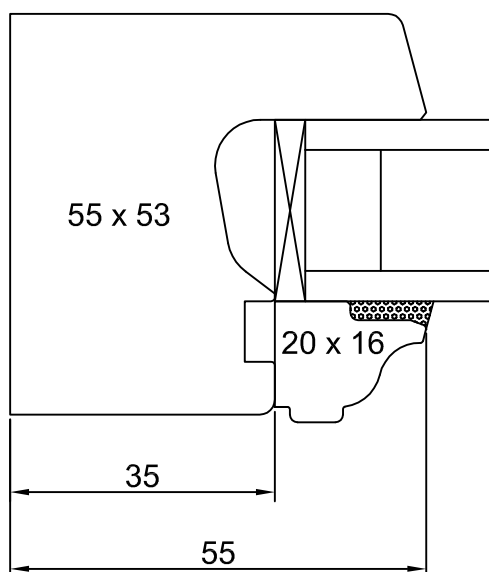

Profil à doucine

Montant vitré dormant

Pose en neuf

Plan : PMB-56-J12-DOU-MT-VD

Date : 12/10/2016

Echelle 1/1

P23 - FT021

Nota: pour faciliter la compréhension, les hachures ne sont pas représentées.