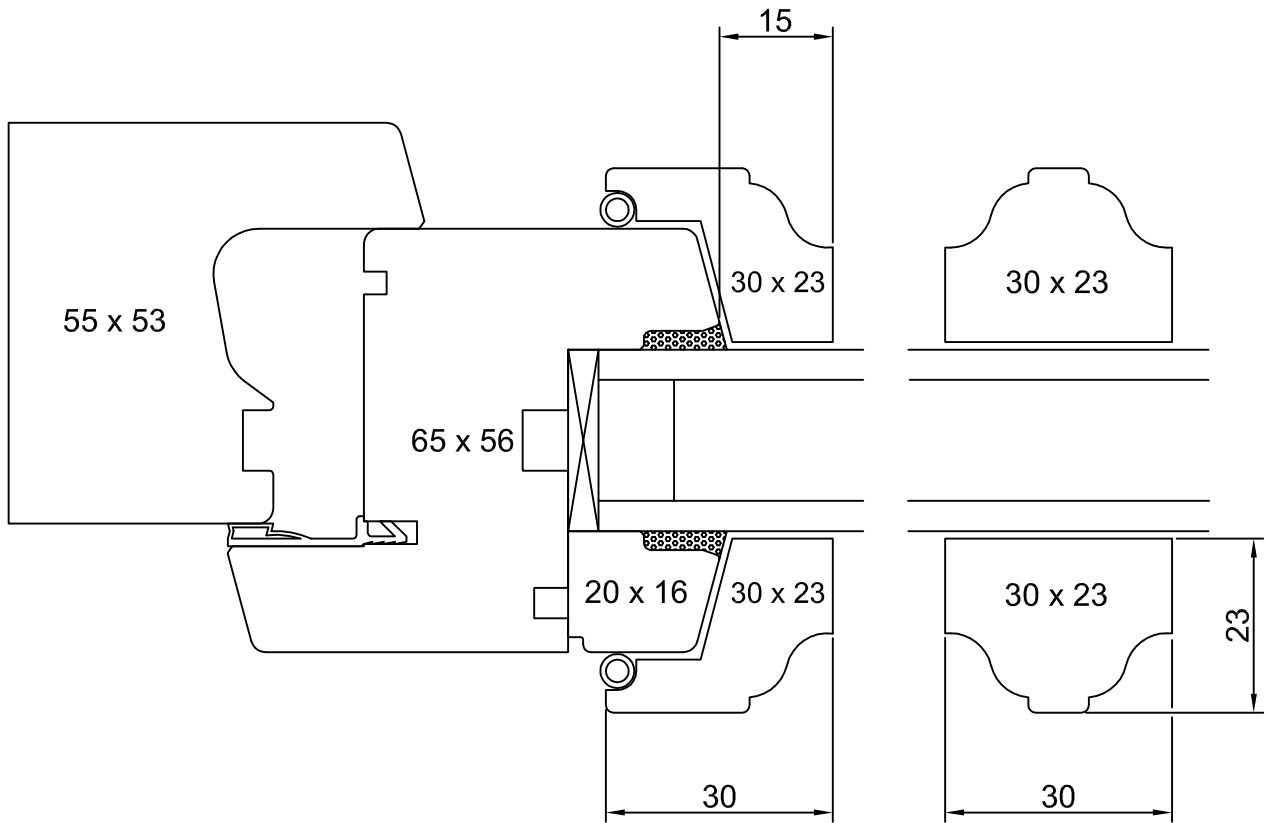

Primabelle 56 - J12

Vitrage 24 mm

Profil à doucine

Petits bois croisillon sur charnières

Pose en neuf

Plan : PMB-56-J12-DOU-CRCH
Date : 12/10/2016
Echelle 1/1

P25 - FT023

Nota: pour faciliter la compréhension, les hachures ne sont pas représentées.

Toute reproduction et diffusion sont interdites sans notre autorisation écrite

ATULAM SAS, propriétaire exclusif de ce document non contractuel, se réserve le droit de modifier son contenu pour amélioration technique sans aucun préavis