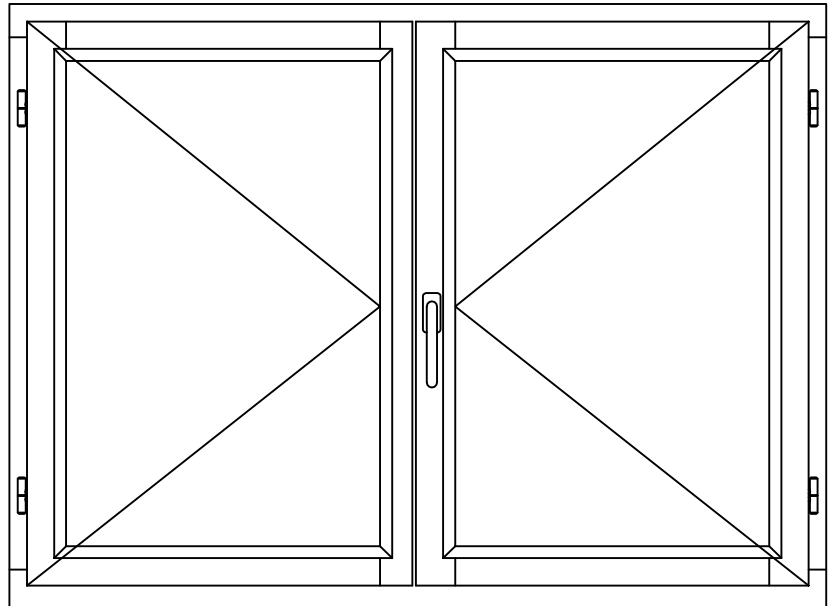

Pose en neuf

Plan : PMB-56-J12-DOU-OF2

Date : 12/10/2016

B-B