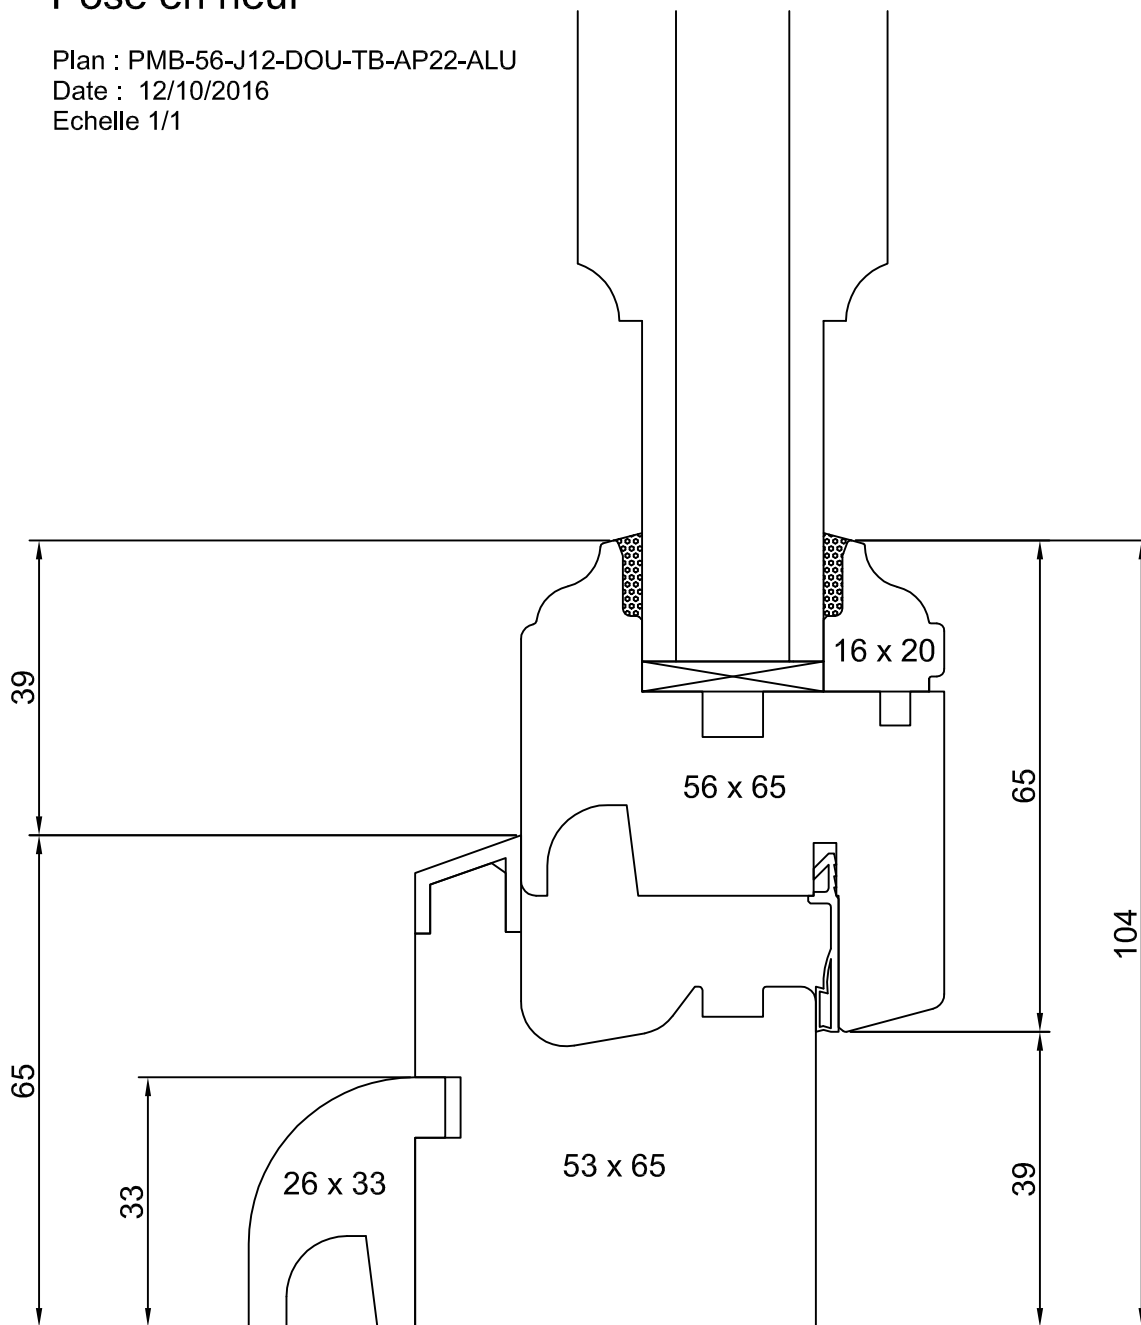

Primabelle 56 - J12

Vitrage 24 mm

Profil à doucine

Traverse basse

Appui de 22 mm avec protection aluminium

Pose en neuf

Plan : PMB-56-J12-DOU-TB-AP22-ALU
Date : 12/10/2016
Echelle 1/1

P15 - FT013

Nota : pour faciliter la compréhension, les hachures ne sont pas représentées.

Toute reproduction et diffusion sont interdites sans notre autorisation écrite

ATULAM SAS, propriétaire exclusif de ce document non contractuel, se réserve le droit de modifier son contenu pour amélioration technique sans aucun préavis