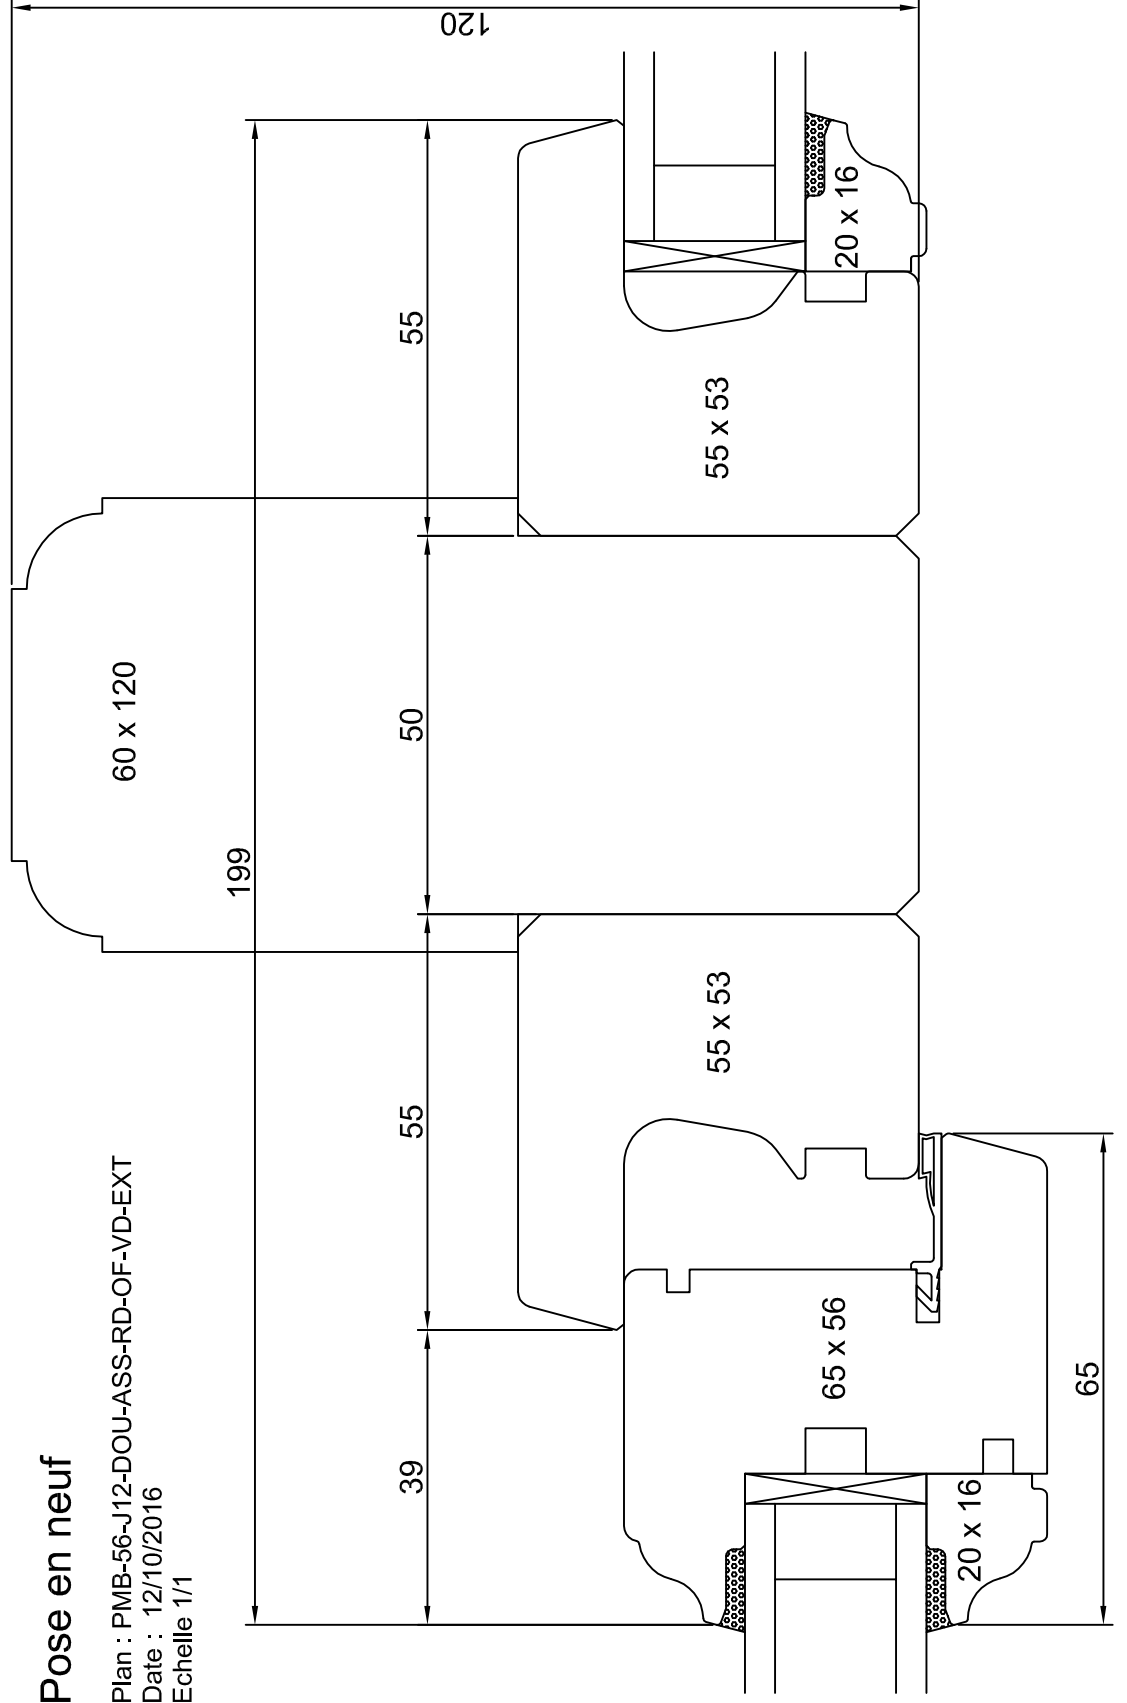

Primabelle 56 - J12
Vitrage 24 mm
Profil à doucine

Assemblage raidisseur bois
Montant ouvrant à la française et vitré dormant
Orientation extérieure

Pose en neuf

Plan : PMB-56-J12-DOU-ASS-RD-OF-VD-EXT

Date : 12/10/2016

Echelle 1/1

Toute reproduction et diffusion sont interdites sans notre autorisation écrite