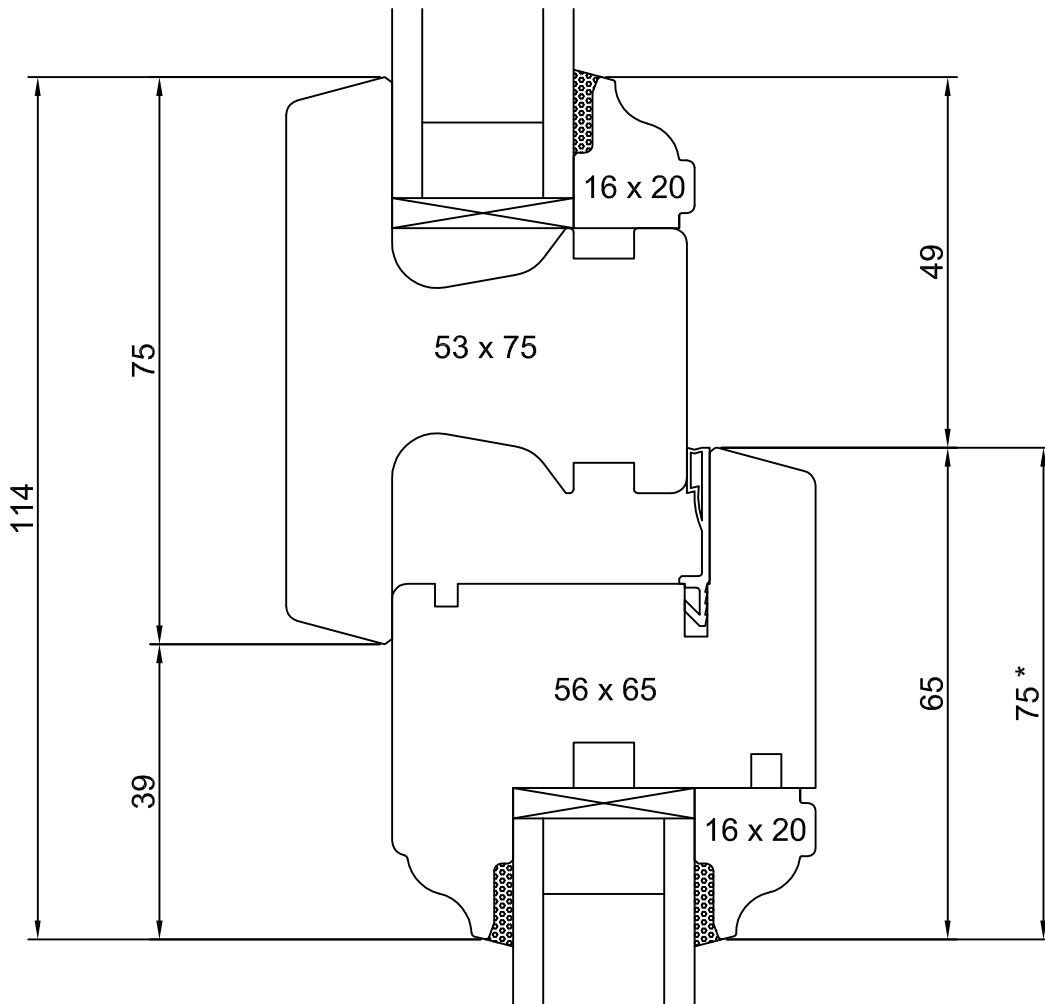

Primabelle 56 - J12

Vitrage 24 mm

Profil à doucine

Traverse intermédiaire

Vitré dormant - ouvrant à la française

Pose en neuf

Plan : PMB-56-J12-DOU-TI-VD-OF
Date : 12/10/2016
Echelle 1/1

* : Si traverse basse avec jet d'eau à doucine