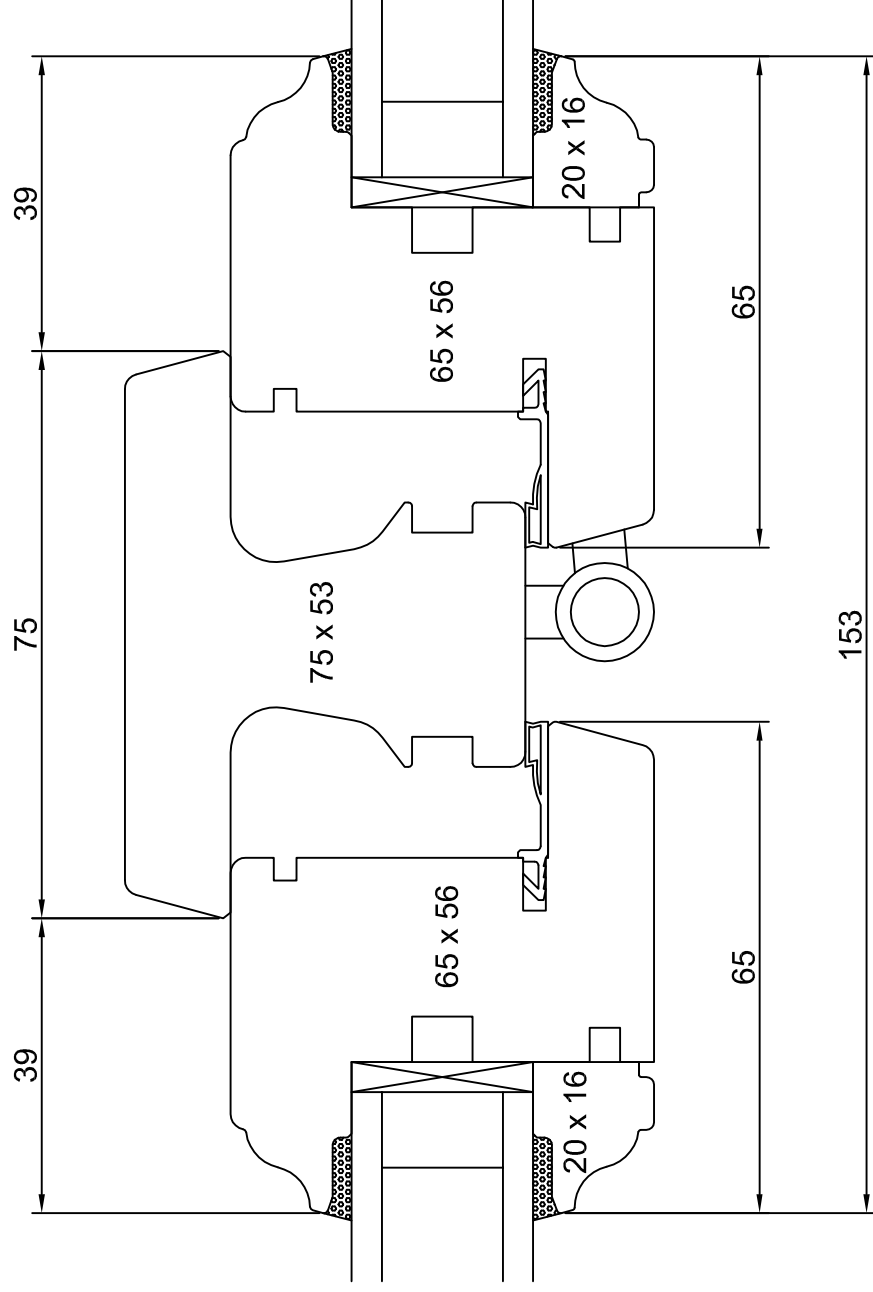

Montant intermédiaire dormant Latéral faux ouvrant - ouvrant à la française

Primabelle 56 - J12

Vitrage 24 mm

Profil à doucine

Pose en neuf

Plan : PMB-56-J12-DOU-MTH-DO-FO-FIC

Date : 12/10/2016

Echelle 1/1