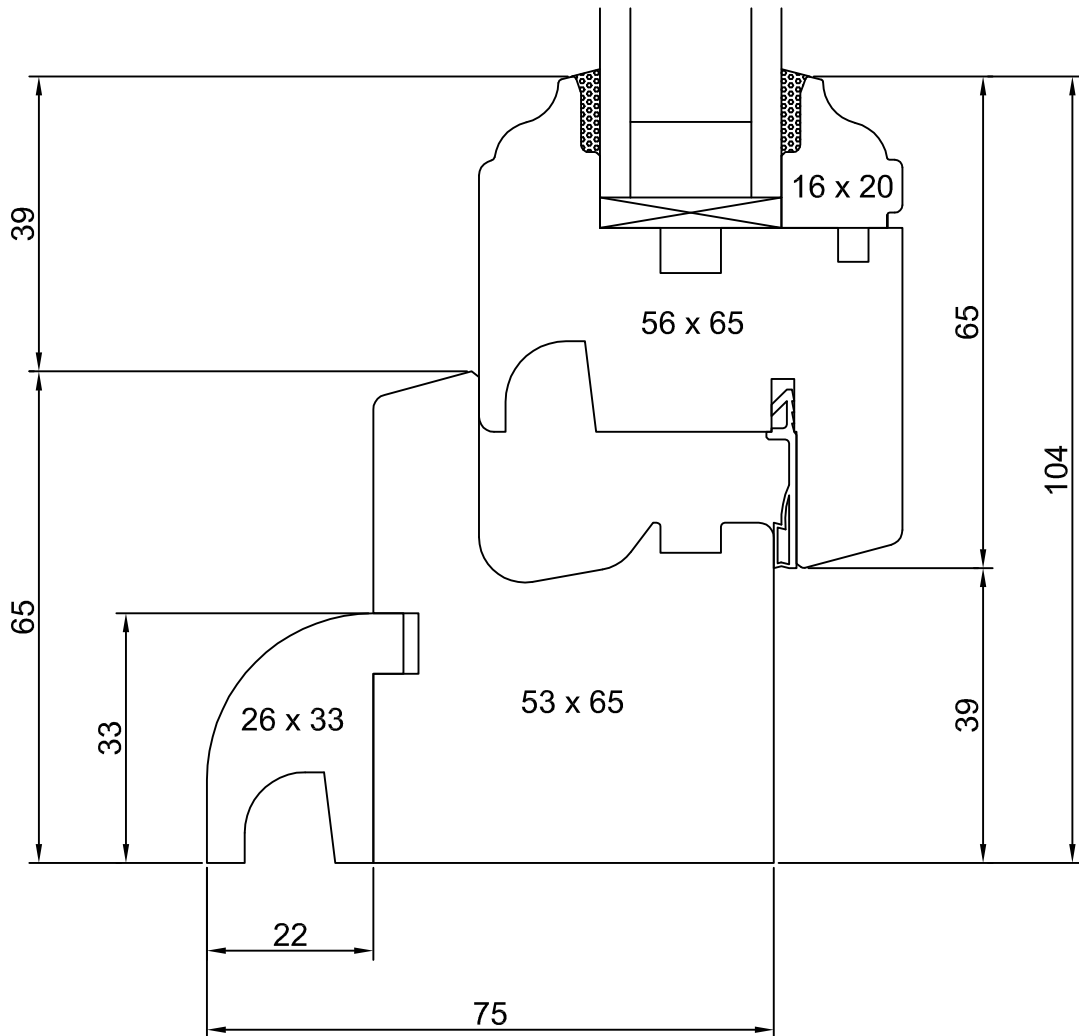

Primabelle 56 - J12

Vitrage 24 mm

Profil à doucine

Traverse basse

Appui de 22 mm

Pose en neuf

Plan : PMB-56-J12-DOU-TB-AP22

Date : 12/10/2016

Echelle 1/1

P09 - FT007

Nota : pour faciliter la compréhension, les hachures ne sont pas représentées.

Toute reproduction et diffusion sont interdites sans notre autorisation écrite

ATULAM SAS, propriétaire exclusif de ce document non contractuel, se réserve le droit de modifier son contenu pour améliorer technique sans aucun préavis