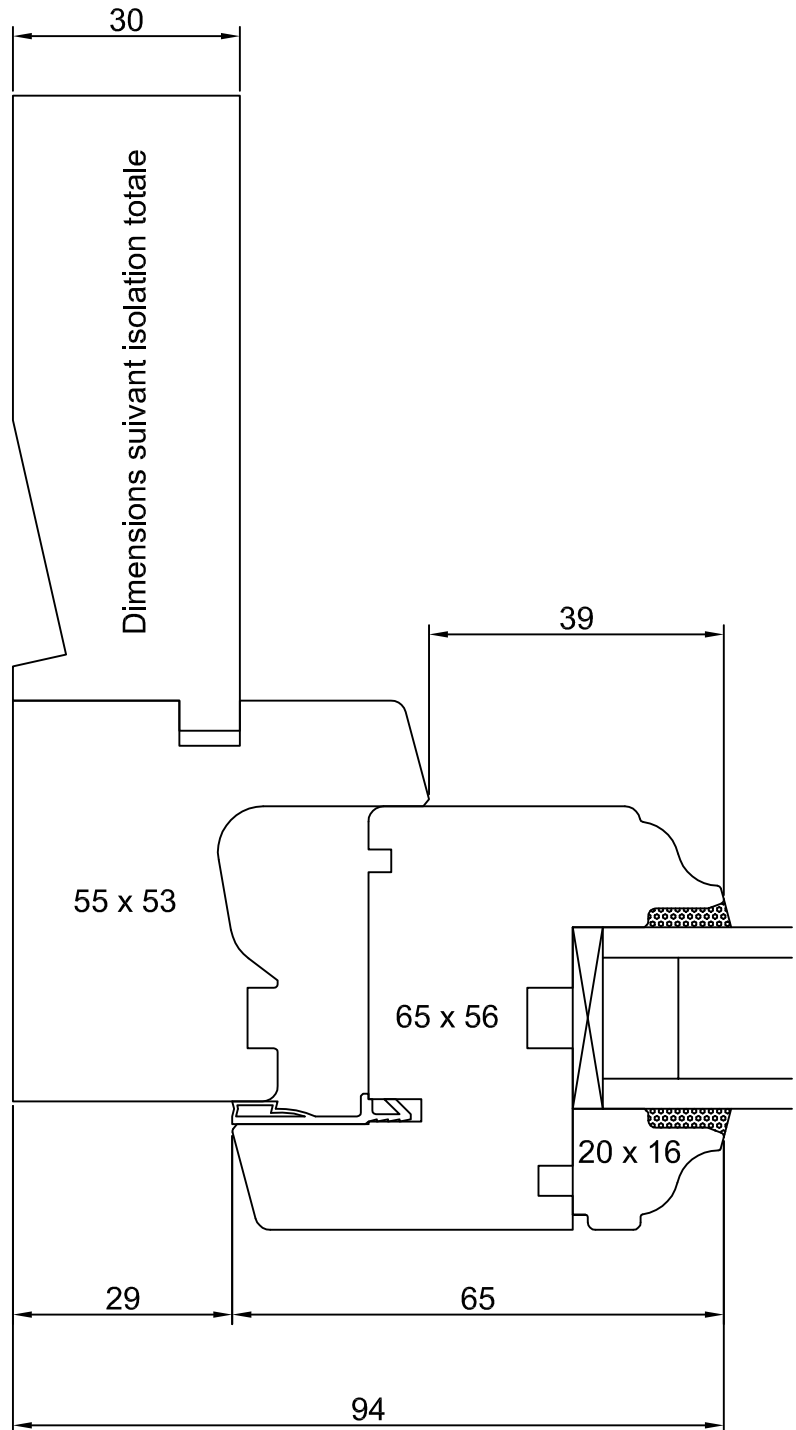

Primabelle 56 - J12

Vitrage 24 mm

Profil à doucine

Montant rive avec fourrure d'isolation

Pose en neuf

Plan : PMB-56-J12-DOU-MTR-FOU
Date : 12/10/2016
Echelle 1/1

P28 - FT026

Nota : pour faciliter la compréhension, les hachures ne sont pas représentées.