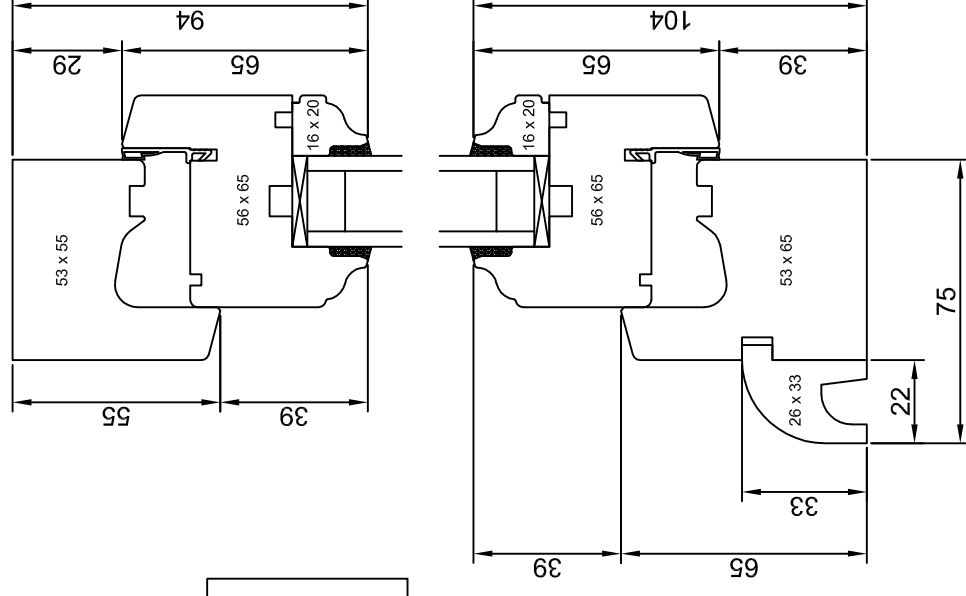

Fenêtre 2 vantaux
Appui de 22 mm
Ouverture à la française

Pose en neuf

Plan : PMB-56-J12-DOU-OF2

Date : 12/10/2016

Echelle 1/2

B-B

A-A

Toutre reproduction et diffusion sont interdites sans notre autorisation écrite