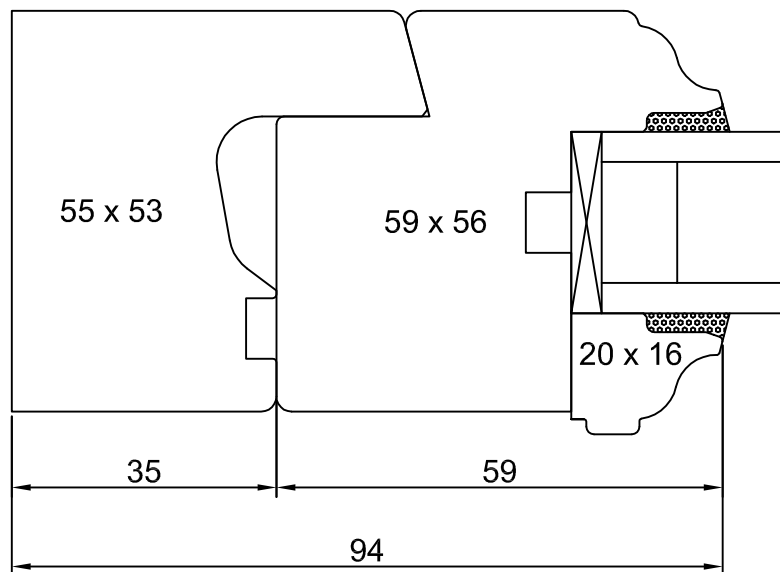

Primabelle 56 - J12

Vitrage 24 mm

Profil à doucine

Montant de rattrapage

Pose en neuf

Plan : PMB-56-J12-DOU-MT-RAT

Date : 12/10/2016

Echelle 1/1

P22 - FT020

Nota : pour faciliter la compréhension, les hachures ne sont pas représentées.

Toute reproduction et diffusion sont interdites sans notre autorisation écrite