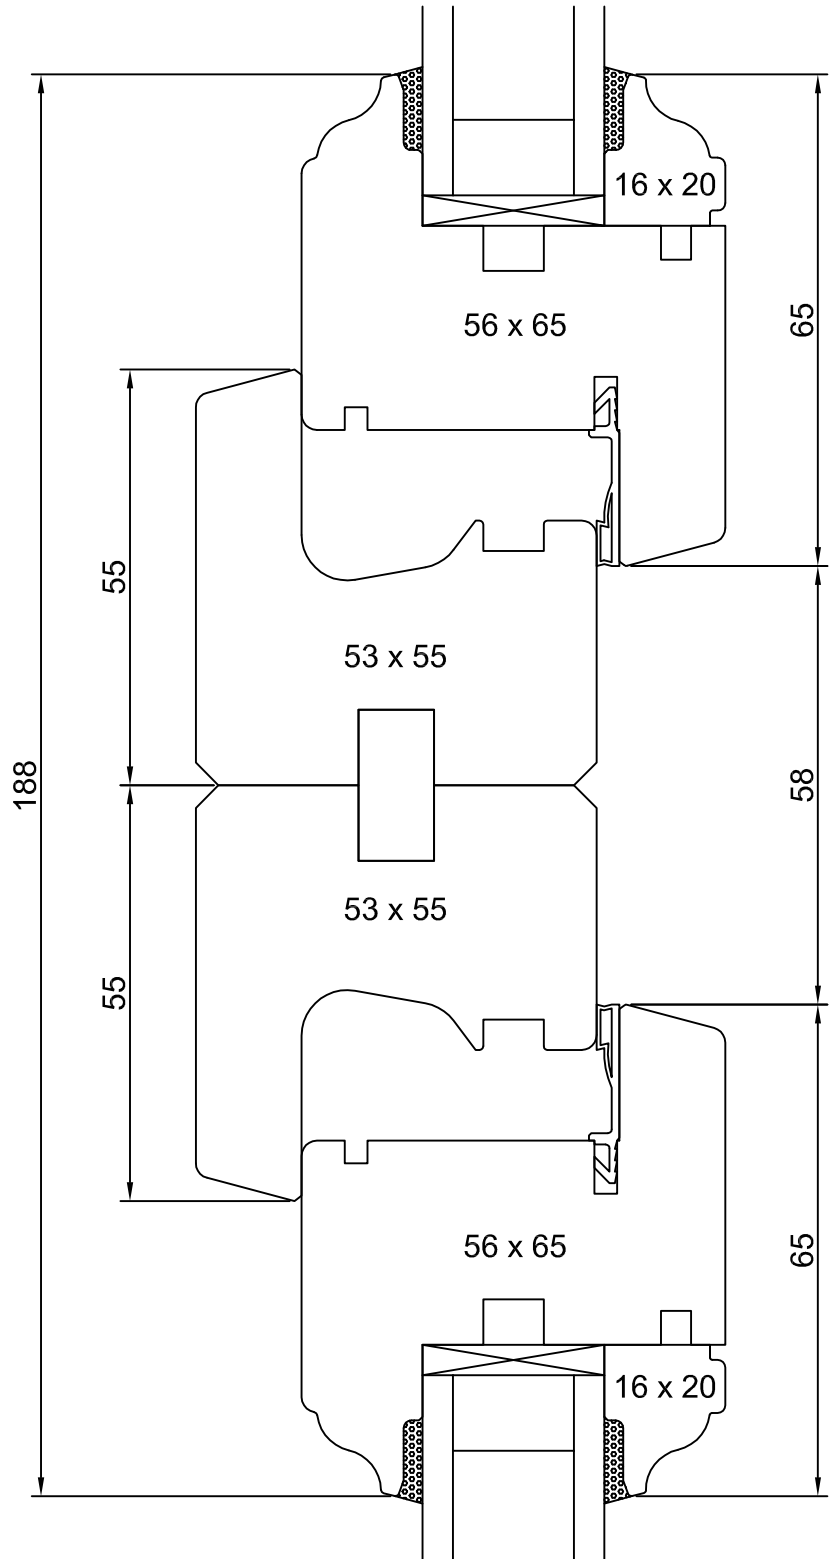

Primabelle 56 - J12

Vitrage 24 mm

Profil à doucine

**Assemblage traverse rainurée avec languette
entre ouvrants à la française**

Pose en neuf

Plan : PMB-56-J12-DOU-ASS-RL-2OF
Date : 12/10/2016
Echelle 1/1

ATULAM SAS, propriétaire exclusif de ce document non contractuel, se réserve le droit de modifier son contenu pour améliorer technique sans aucun préavis