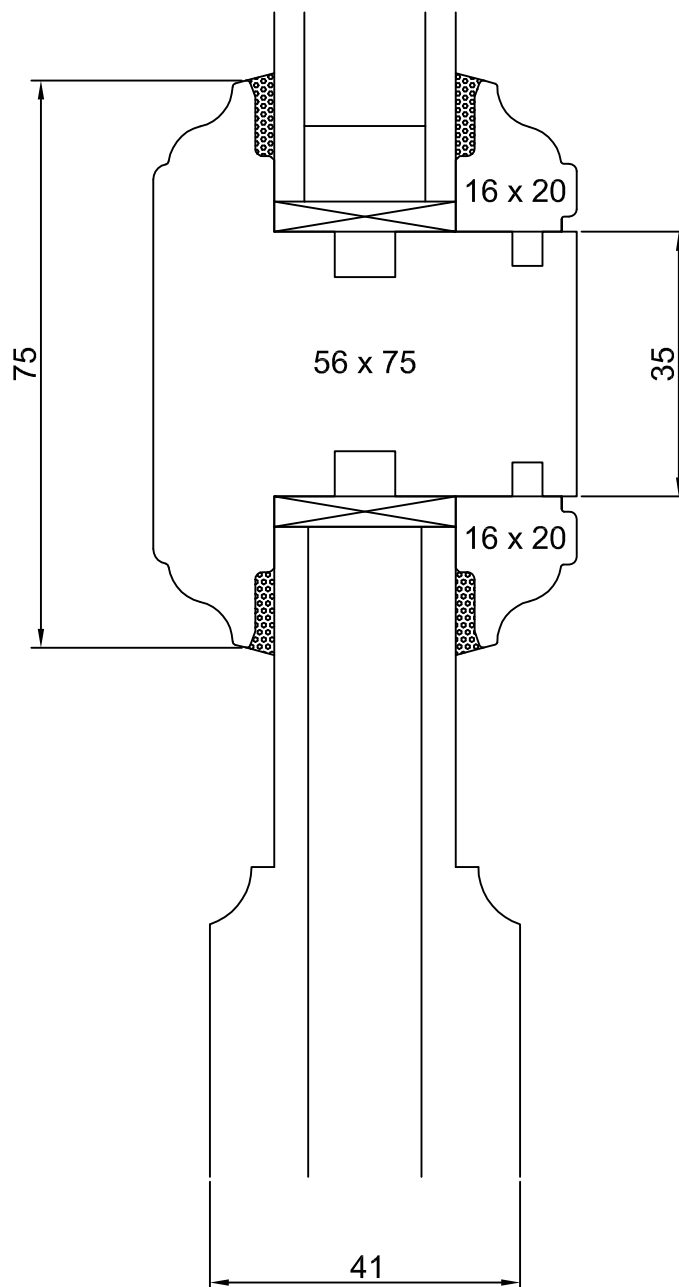

Primabelle 56 - J12

Vitrage 24 mm

Profil à doucine

Traverse intermédiaire

Pose en neuf

Plan : PMB-56-J12-DOU-TI

Date : 12/10/2016

Echelle 1/1