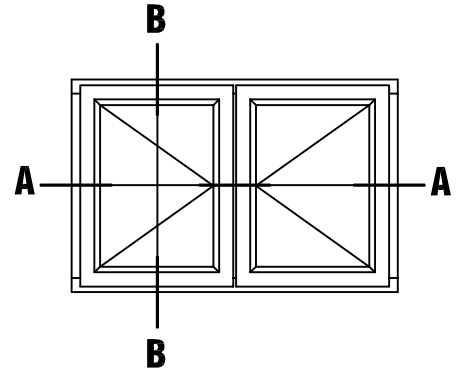

Primabelle 56 - J12

Vitrage 24 mm

Profil à doucine

Fenêtre 2 vantaux

Appui de 22 mm

Ouverture à la française

Pose en neuf

Plan : PMB-56-J12-DOU-OF2