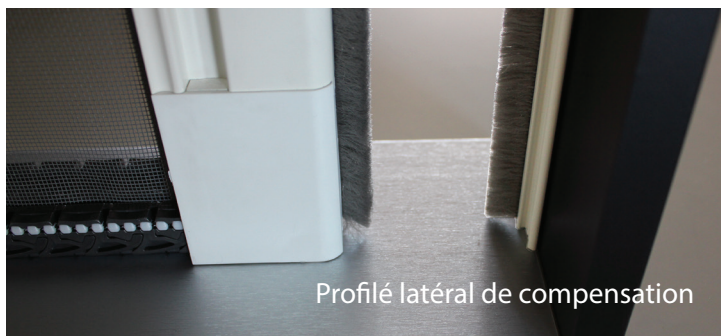

MP50 *Plus* – Moustiquaire pour porte, caisson de 50 mm

MP50 *Plus* est une moustiquaire robuste pour porte coulissante latérale, pour les forts passages, avec des composants brevetés de qualité, un système anti-vent intégré et une toile renforcée.

filtersun
www.filtersun.com

MP50 Plus
Moustiquaire coulissante latérale

 Disponible en version 2 vantaux

Pas d'entrave au sol

Chenillard phosphorescent

Profilé latéral de compensation

Caractéristiques

- Autoportante, réversible, ajustable et sans entrave au sol, grâce à son caisson de 50 mm, elle permet un passage intensif.
- Son profil haut télescopique avec adaptateur ou son profilé latéral de compensation rattrapent les irrégularités des murs en hauteur et en largeur.
- Son système de chenillard bas coulissant, phosphorescent pour la nuit, procure l'avantage de bloquer l'ouverture dans toutes les positions.
- Elle existe en 21 coloris de laquage, en 1 ou 2 vantaux, et permet des largeurs jusqu'à 4000 mm et des hauteurs jusqu'à 3400 mm.