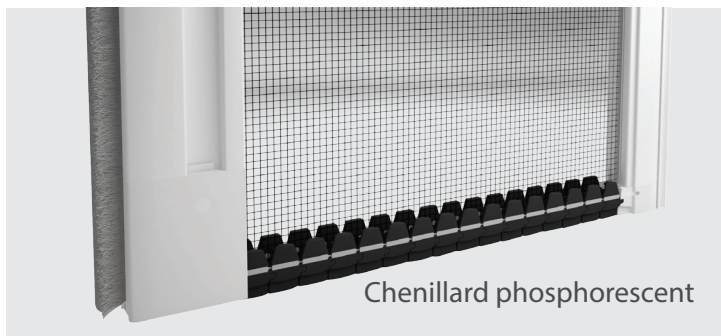

MP50 *Plus* – Moustiquaire pour porte, caisson de 50 mm

MP50 *Plus* est une moustiquaire robuste pour porte coulissante latérale, pour les forts passages, avec des composants brevetés de qualité, un système anti-vent intégré et une toile renforcée.

filtersun
www.filtersun.com

MP50 Plus
Moustiquaire coulissante latérale

 Disponible en version 2 vantaux

Pas d'entrave au sol

Chenillard phosphorescent

Profilé latéral de compensation

Caractéristiques

- Autoportante, réversible, ajustable et sans entrave au sol, grâce à son caisson de 50 mm, elle permet un passage intensif.
- Son profil haut télescopique avec adaptateur ou son profilé latéral de compensation rattrapent les irrégularités des murs en hauteur et en largeur.
- Son système de chenillard bas coulissant, phosphorescent pour la nuit, procure l'avantage de bloquer l'ouverture dans toutes les positions.
- Elle existe en 21 coloris de laquage, en 1 ou 2 vantaux, et permet des largeurs jusqu'à 4000 mm et des hauteurs jusqu'à 3400 mm.