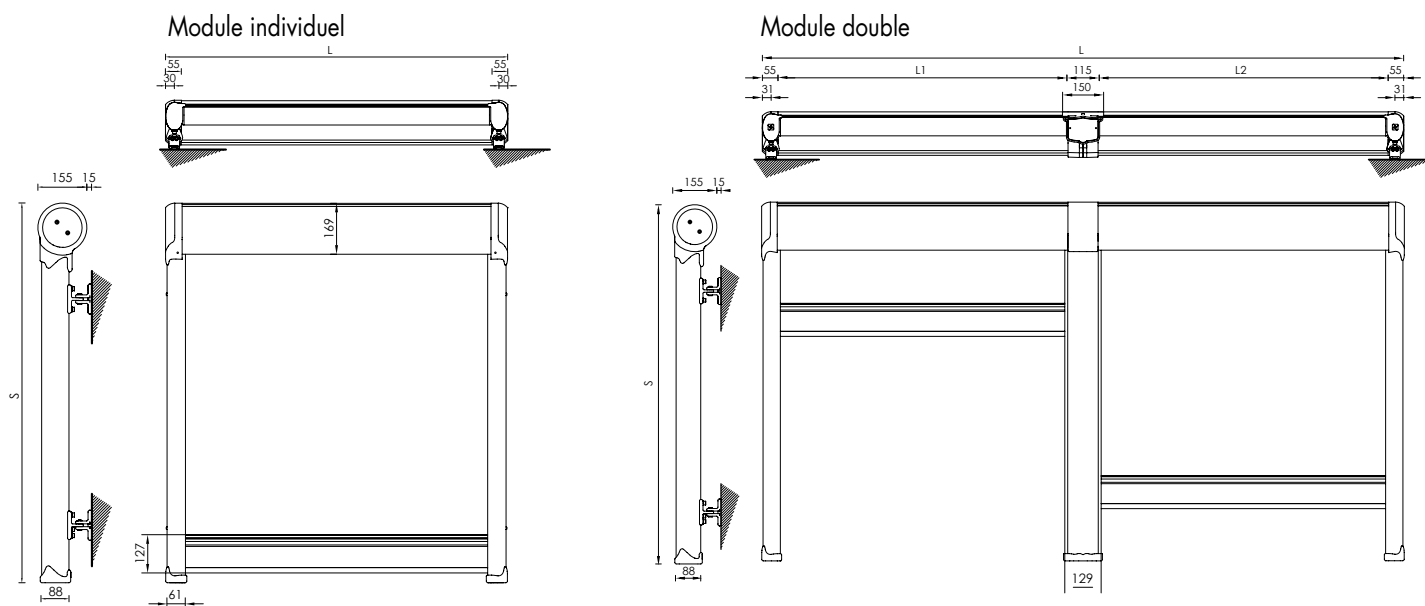

Selon les normes CE :

Résistance au vent : CLASSE 1 : 5000 x 4000

POSSIBILITÉ DE RÉALISATION STORE DE VERANDA EN DEUX MODULES ET DEUX MOTEURS INDÉPENDANTS OU COUPLÉS