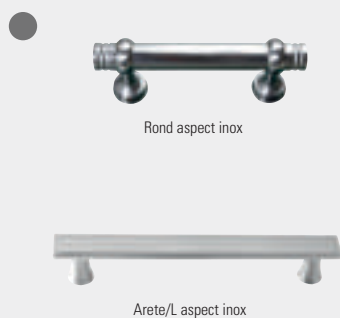

Petit bois de 26 mm

Petit bois aspect plomb 10 mm

LES GRILLES

Pointe de diamant

Écaille

Écaille macaron

LES ACCESSOIRES

LES POIGNÉES

●
DISPONIBLE
SUR LES MODÈLES
PVC, BOIS, MIXTE
ET CRÉATIVES ALU.

●
DISPONIBLE
SUR LES
MODÈLES
MIXTE ET
CRÉATIVES ALU

●
DISPONIBLE SUR
LES MODÈLES
PVC HORS
CRÉATIVES

●
DISPONIBLE
SUR LES
MODÈLES
MONALU.

LES BÂTONS VERTICAUX

LES BÂTONS HORIZONTAUX

LES POMMEAUX

LES HEURTOIRS

LES SYSTÈMES DE DOMOTIQUE

●
Disponible
sur les modèles PVC.

●
Disponible sur l'intégralité
de nos modèles.

BOITE AUX LETTRES

●
Boîte aux lettres
aspect inox ou noir.
Existe aussi en blanc
pour les modèles PVC.