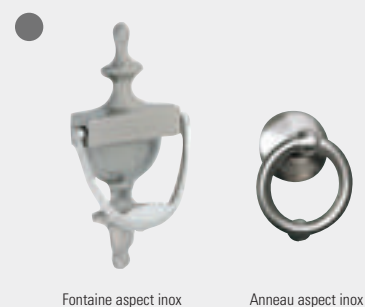

Petit bois de 26 mm

Petit bois aspect plomb 10 mm

LES GRILLES

Pointe de diamant

Écaille

Écaille macaron

LES ACCESSOIRES

LES POIGNÉES

●
DISPONIBLE
SUR LES MODÈLES
PVC, BOIS, MIXTE
ET CRÉATIVES ALU.

●
DISPONIBLE
SUR LES
MODÈLES
MIXTE ET
CRÉATIVES ALU

●
DISPONIBLE SUR
LES MODÈLES
PVC HORS
CRÉATIVES

●
DISPONIBLE
SUR LES
MODÈLES
MONALU.

LES BÂTONS VERTICAUX

LES BÂTONS HORIZONTAUX

LES POMMEAUX

LES HEURTOIRS

LES SYSTÈMES DE DOMOTIQUE

●
Disponible
sur les modèles PVC.

●
Disponible sur l'intégralité
de nos modèles.

BOITE AUX LETTRES

●
Boîte aux lettres
aspect inox ou noir.
Existe aussi en blanc
pour les modèles PVC.