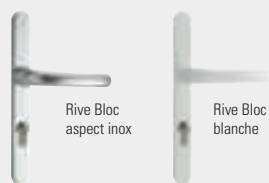

Delta mat

Dépoli

LES PETITS BOIS CENTRÉS

● DISPONIBLE SUR L'INTÉGRALITÉ DE NOS MODÈLES.

Petit bois de 26 mm

Petit bois aspect plomb 10 mm

LES PETITS BOIS EXCENTRÉS

● DISPONIBLE SUR LES MODÈLES CLASSIQUE VITRAGE RECTANGULAIRE.

Petit bois de 26 mm

Petit bois aspect plomb 10 mm

LES GRILLES

Pointe de diamant

Écaille

Écaille macaron

LES ACCESSOIRES

LES POIGNÉES

●
DISPONIBLE
SUR LES MODÈLES
PVC, BOIS, MIXTE
ET CRÉATIVES ALU.

●
DISPONIBLE
SUR LES
MODÈLES
MIXTE ET
CRÉATIVES ALU

●
DISPONIBLE SUR
LES MODÈLES
PVC HORS
CRÉATIVES

●
DISPONIBLE
SUR LES
MODÈLES
MONALU.

LES BÂTONS VERTICAUX