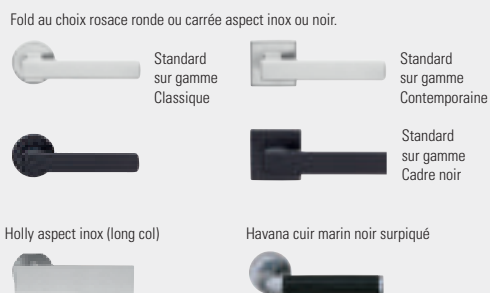

Petit bois de 26 mm

Petit bois aspect plomb 10 mm

LES GRILLES

Pointe de diamant

Écaille

Écaille macaron

LES ACCESSOIRES

LES POIGNÉES

●
DISPONIBLE
SUR LES MODÈLES
PVC, BOIS, MIXTE
ET CRÉATIVES ALU.

●
DISPONIBLE
SUR LES
MODÈLES
MIXTE ET
CRÉATIVES ALU

●
DISPONIBLE SUR
LES MODÈLES
PVC HORS
CRÉATIVES

●
DISPONIBLE
SUR LES
MODÈLES
MONALU.

LES BÂTONS VERTICAUX

LES BÂTONS HORIZONTAUX

LES POMMEAUX

LES HEURTOIRS

LES SYSTÈMES DE DOMOTIQUE

●
Disponible
sur les modèles PVC.

●
Disponible sur l'intégralité
de nos modèles.

BOITE AUX LETTRES

●
Boîte aux lettres
aspect inox ou noir.
Existe aussi en blanc
pour les modèles PVC.