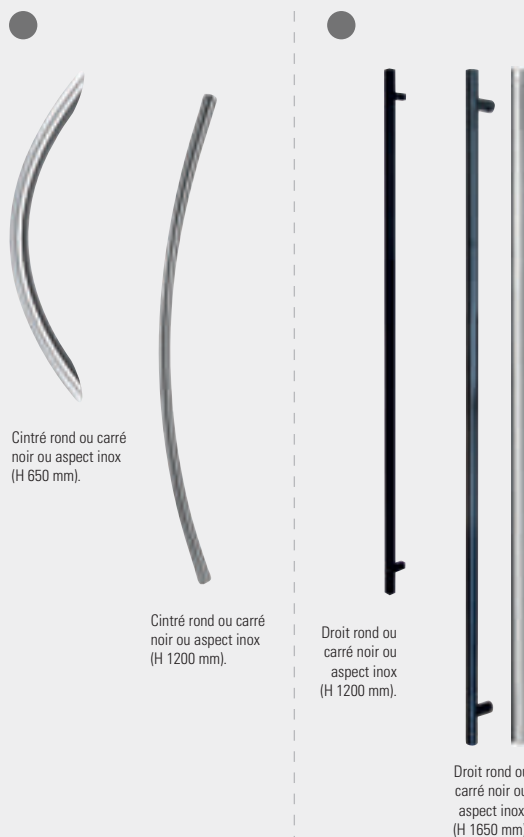

Delta mat

Dépoli

LES PETITS BOIS CENTRÉS

● DISPONIBLE SUR L'INTÉGRALITÉ DE NOS MODÈLES.

Petit bois de 26 mm

Petit bois aspect plomb 10 mm

LES PETITS BOIS EXCENTRÉS

● DISPONIBLE SUR LES MODÈLES CLASSIQUE VITRAGE RECTANGULAIRE.

Petit bois de 26 mm

Petit bois aspect plomb 10 mm

LES GRILLES

Pointe de diamant

Écaille

Écaille macaron

LES ACCESSOIRES

LES POIGNÉES

●
DISPONIBLE
SUR LES MODÈLES
PVC, BOIS, MIXTE
ET CRÉATIVES ALU.

●
DISPONIBLE
SUR LES
MODÈLES
MIXTE ET
CRÉATIVES ALU

●
DISPONIBLE SUR
LES MODÈLES
PVC HORS
CRÉATIVES

●
DISPONIBLE
SUR LES
MODÈLES
MONALU.

LES BÂTONS VERTICAUX

LES BÂTONS HORIZONTAUX

LES POMMEAUX

LES HEURTOIRS

LES SYSTÈMES DE DOMOTIQUE

●
Disponible
sur les modèles PVC.

●
Disponible sur l'intégralité
de nos modèles.

BOITE AUX LETTRES

●
Boîte aux lettres
aspect inox ou noir.
Existe aussi en blanc
pour les modèles PVC.