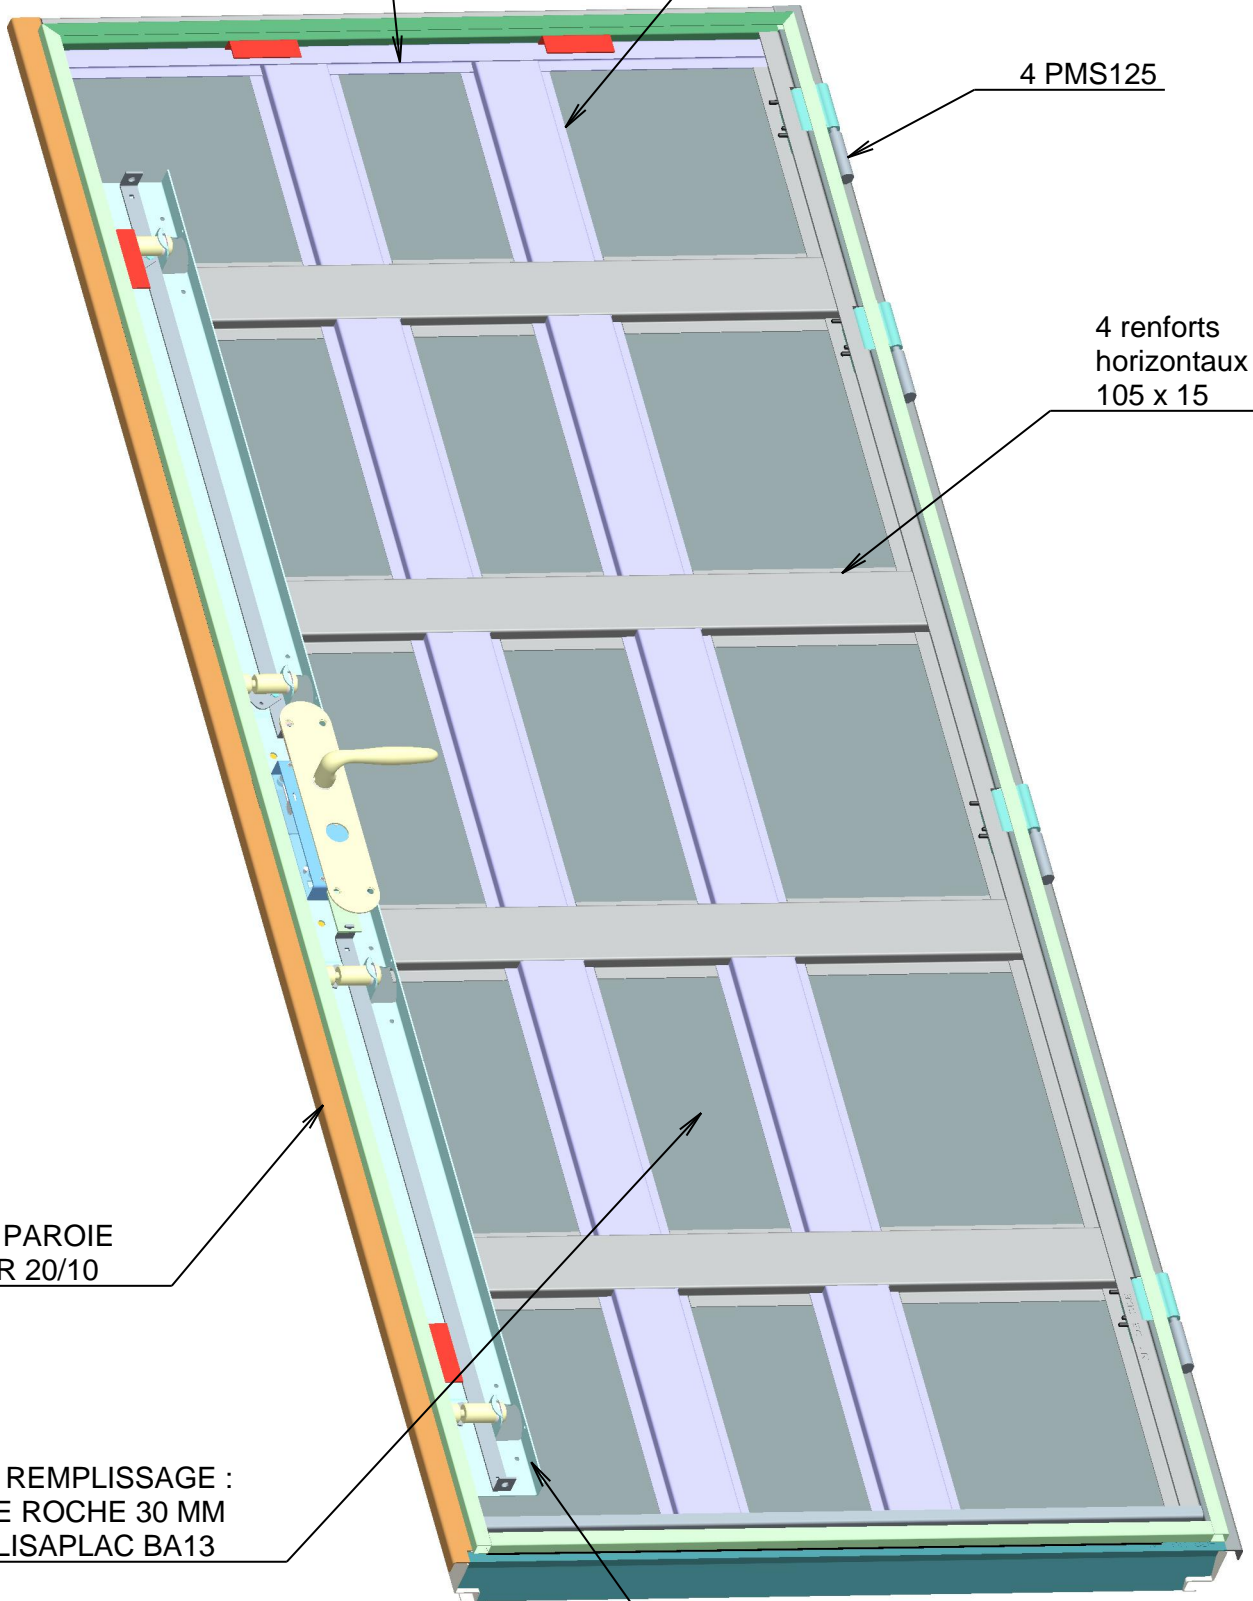

DIAMANT EI30

2 renforts
haut et bas

2 renforts verticaux
105 x 15

4 PMS125

4 renforts
horizontaux
105 x 15

BATI DOUBLE PAROIE
ACIER 20/10

REPLISSAGE :
LAINE DE ROCHE 30 MM
+ PLACO LISAPLAC BA13

EPAISSEUR PORTE : 72 mm
1 JOINT EN FOND DE FEUILLURE
1 JOINT EN RECOUVREMENT
EPAISSEUR SEUIL : 16 mm

SERRURE CARENÉE
ERMETIS, PRESENCE 2
SERENIS 700